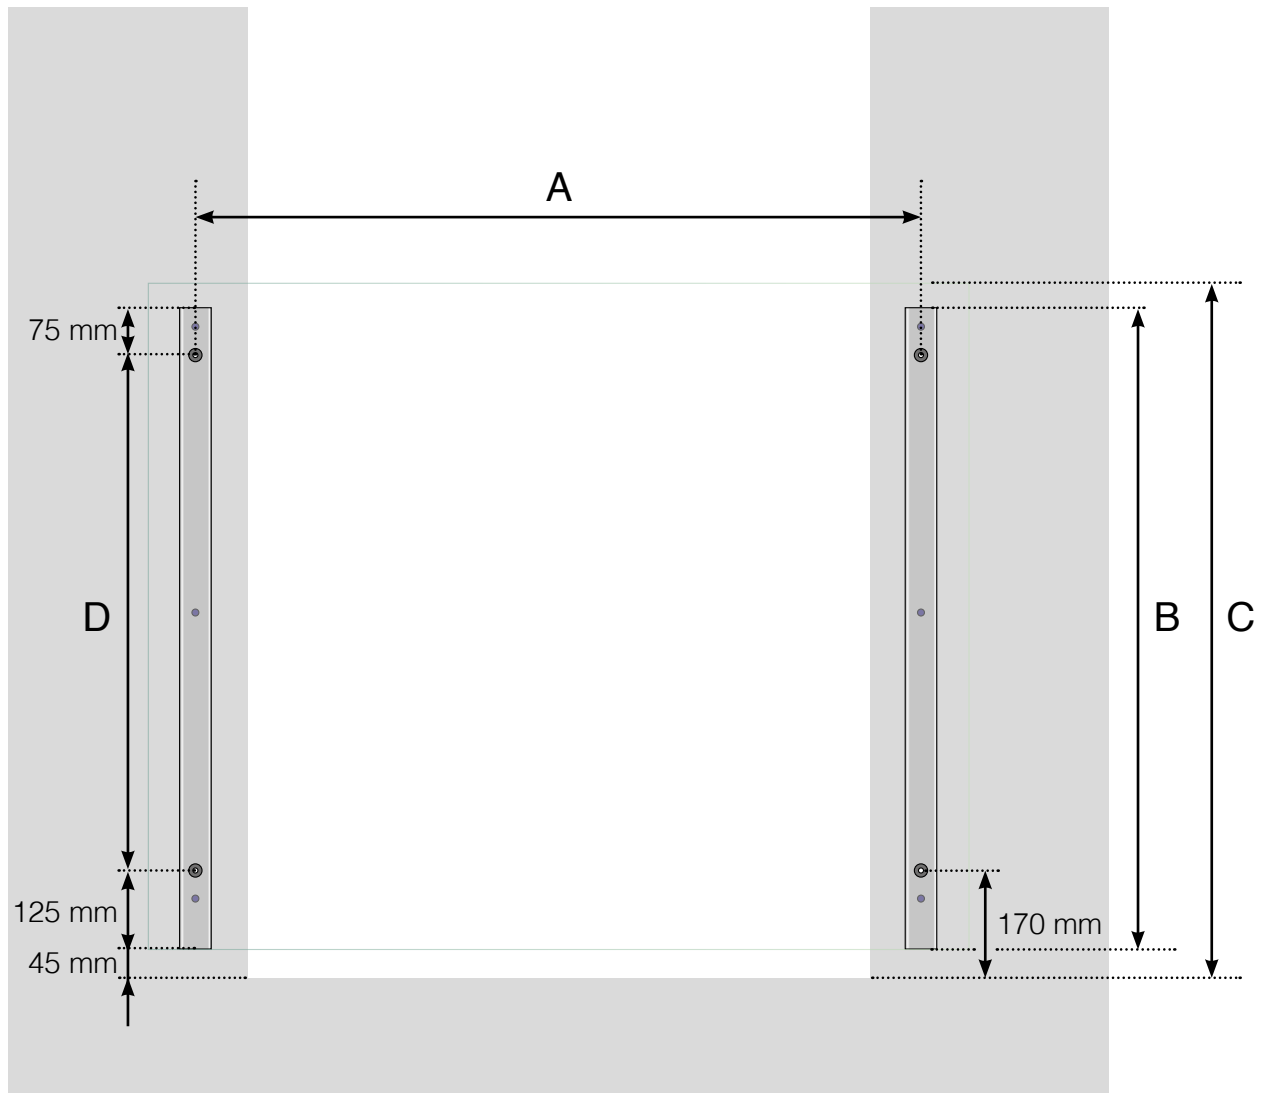

DESSINS TECHNIQUES

BALCON À LA FRANÇAISE AVEC POTEAUX EN ALUMINIUM

- A - Mesure centre-en-centre de la fixation
- B - Hauteur des poteaux
- C - Hauteur totale du garde-corps
- D - Distance pour une hauteur du garde-corps 1000: 715 mm.
Distance pour une hauteur du garde-corps 1100: 815 mm

Veillez noter que les dessins ne sont pas à l'échelle.

© Räckesbutiken Sweden AB - www.maisondugarde-corps.ch
2018-10-01 v.1.0