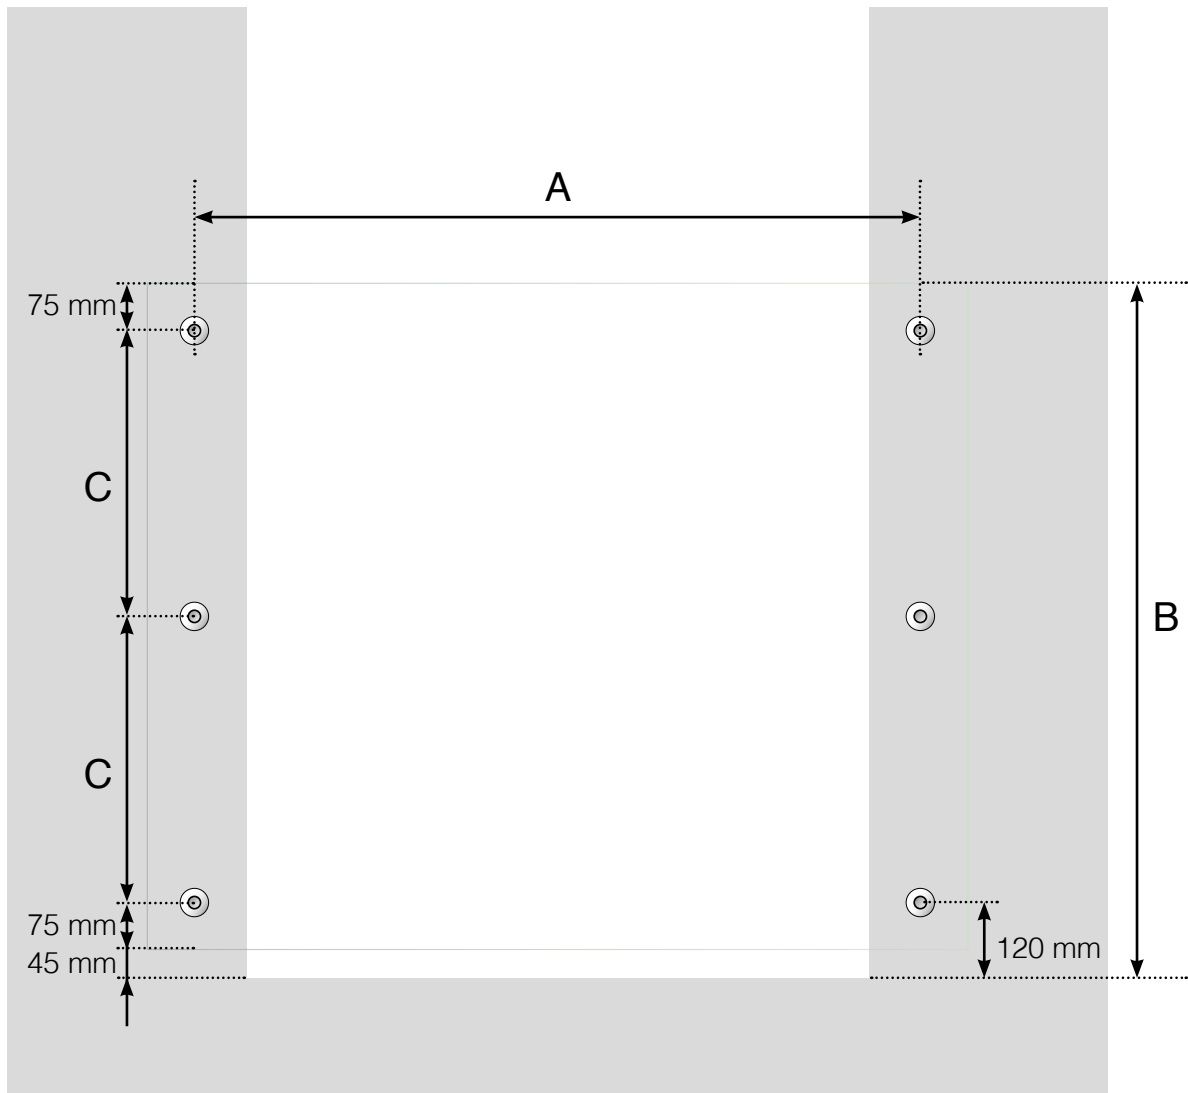

# DESSINS TECHNIQUES

## BALCON À LA FRANÇAISE AVEC POINTS DE FIXATION

- A - Distance centre-en-centre de la fixation
- B - Hauteur totale du garde-corps
- C - Distance pour une hauteur du garde-corps 1000: 402 mm.  
Distance pour une hauteur du garde-corps 1100: 452 mm