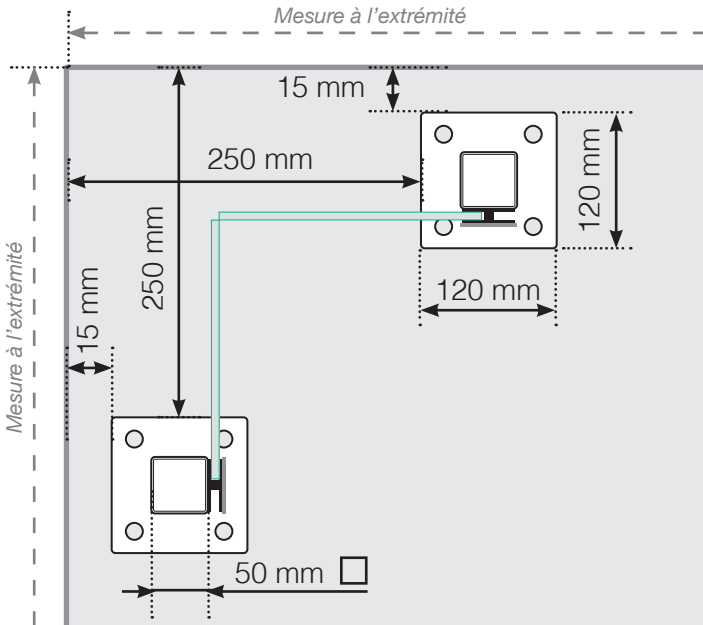

DESSINS TECHNIQUES

MISE EN PLACE – MONTANTS ALU AVEC EMBASES
MONTAGE DU VERRE À L'INTÉRIEUR

ANGLE SORTANT

ANGLE SORTANT $\neq 90^\circ$

ANGLE RENTRANT $\neq 90^\circ$

ANGLE RENTRANT

POTEAU DE FIN

Libre

Libre Fixé au mur

Veuillez noter que les dessins ne sont pas à l'échelle.

© Räckesbutiken Sweden AB - www.maisondugarde-corps.ch

28/05/19 v.1.0

MAISONDUGARDE-CORPS.CH