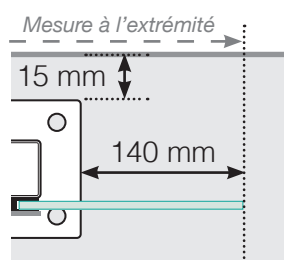

DESSINS TECHNIQUES

MISE EN PLACE – MONTANTS ALU AVEC EMBASES
MONTAGE DU VERRE À L'INTÉRIEUR

ANGLE SORTANT

ANGLE SORTANT $\neq 90^\circ$

ANGLE RENTRANT $\neq 90^\circ$

ANGLE RENTRANT

POTEAU DE FIN

Libre

Libre Fixé au mur

Veuillez noter que les dessins ne sont pas à l'échelle.

© Räckesbutiken Sweden AB - www.maisondugarde-corps.ch

28/05/19 v.1.0

MAISONDUGARDE-CORPS.CH