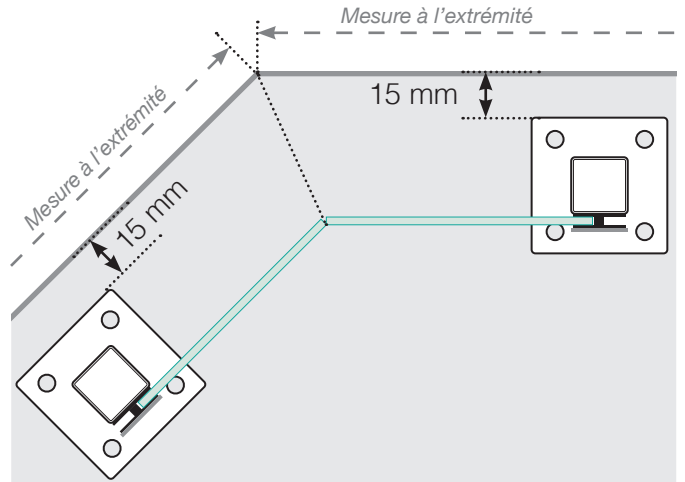

DESSINS TECHNIQUES

MISE EN PLACE – MONTANTS ALU AVEC EMBASES
MONTAGE DU VERRE À L'INTÉRIEUR

ANGLE SORTANT

ANGLE SORTANT $\neq 90^\circ$

ANGLE RENTRANT $\neq 90^\circ$

ANGLE RENTRANT

POTEAU DE FIN

Libre

Libre Fixé au mur

Veuillez noter que les dessins ne sont pas à l'échelle.

© Räckesbutiken Sweden AB - www.maisondugarde-corps.ch

28/05/19 v.1.0

MAISONDUGARDE-CORPS.CH