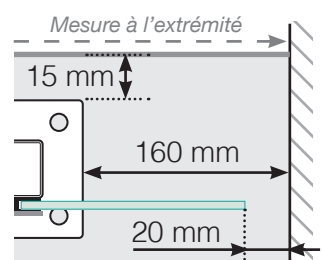

DESSINS TECHNIQUES

MISE EN PLACE – MONTANTS ALU AVEC EMBASES
MONTAGE DU VERRE À L'INTÉRIEUR

ANGLE SORTANT

ANGLE SORTANT $\neq 90^\circ$

ANGLE RENTRANT $\neq 90^\circ$

ANGLE RENTRANT

POTEAU DE FIN

Libre

Libre Fixé au mur

Veuillez noter que les dessins ne sont pas à l'échelle.

© Räckesbutiken Sweden AB - www.maisondugarde-corps.ch

28/05/19 v.1.0

MAISONDUGARDE-CORPS.CH