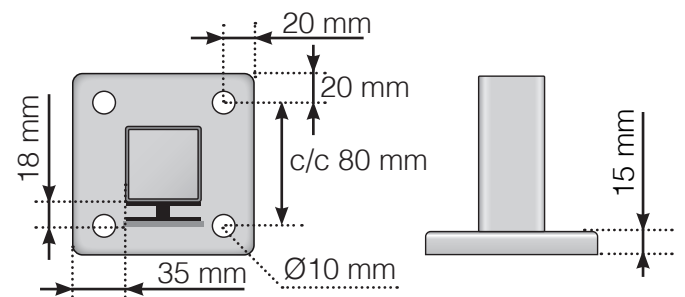

DESSINS TECHNIQUES

MISE EN PLACE – MONTANTS ALU AVEC EMBASES
MONTAGE DU VERRE À L'INTÉRIEUR

ANGLE SORTANT

ANGLE SORTANT $\neq 90^\circ$

ANGLE RENTRANT $\neq 90^\circ$

ANGLE RENTRANT

POTEAU DE FIN

Libre

Libre Fixé au mur

Veuillez noter que les dessins ne sont pas à l'échelle.

© Räckesbutiken Sweden AB - www.maisondugarde-corps.ch

28/05/19 v.1.0

MAISONDUGARDE-CORPS.CH