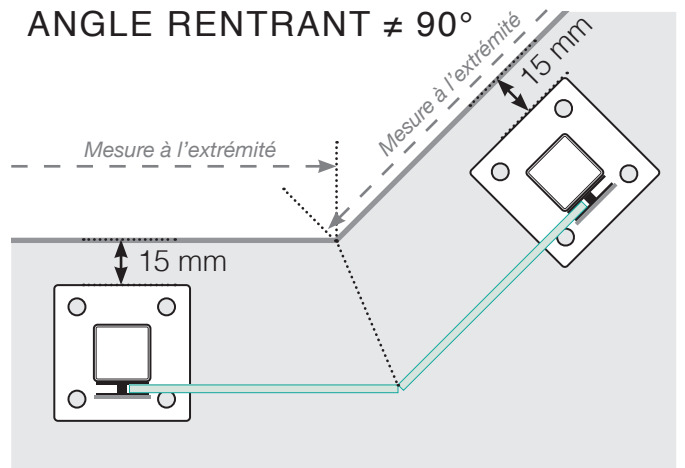

DESSINS TECHNIQUES

MISE EN PLACE – MONTANTS ALU AVEC EMBASES
MONTAGE DU VERRE À L'INTÉRIEUR

ANGLE SORTANT

ANGLE SORTANT $\neq 90^\circ$

ANGLE RENTRANT $\neq 90^\circ$

ANGLE RENTRANT

POTEAU DE FIN

Libre

Libre Fixé au mur

Veuillez noter que les dessins ne sont pas à l'échelle.

© Räckesbutiken Sweden AB - www.maisondugarde-corps.ch

28/05/19 v.1.0

MAISONDUGARDE-CORPS.CH