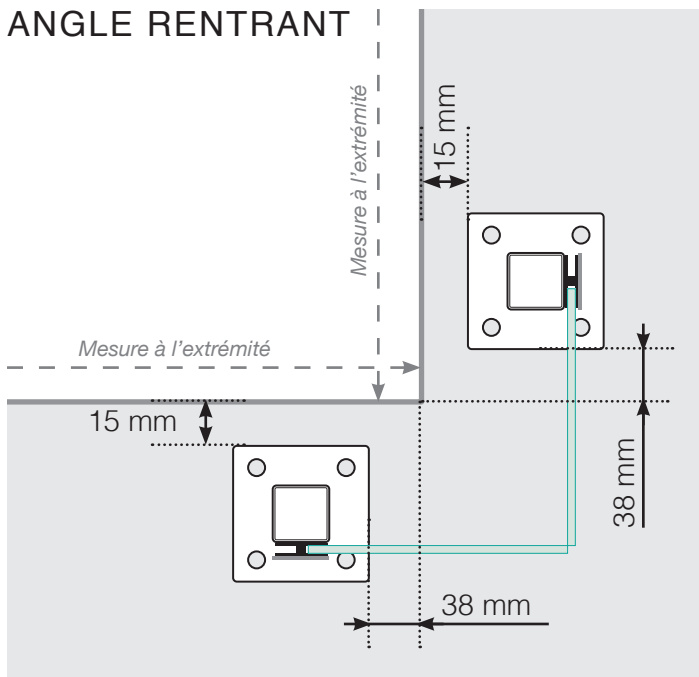

DESSINS TECHNIQUES

MISE EN PLACE – MONTANTS ALU AVEC EMBASES
MONTAGE DU VERRE À L'INTÉRIEUR

ANGLE SORTANT

ANGLE SORTANT $\neq 90^\circ$

ANGLE RENTRANT $\neq 90^\circ$

ANGLE RENTRANT

POTEAU DE FIN

Libre

Libre Fixé au mur

Veuillez noter que les dessins ne sont pas à l'échelle.

© Räckesbutiken Sweden AB - www.maisondugarde-corps.ch

28/05/19 v.1.0

MAISONDUGARDE-CORPS.CH