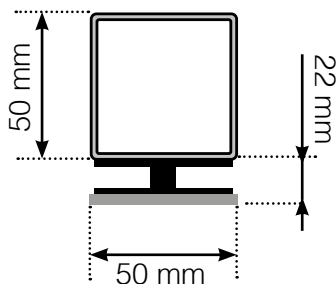

DESSINS TECHNIQUES

MISE EN PLACE – MONTANTS ALU EN NEZ DE DALLE

ANGLE SORTANT

ANGLE SORTANT $\neq 90^\circ$

ANGLE RENTRANT

ANGLE RENTRANT $\neq 90^\circ$

POTEAU DE FIN

Libre

Libre Fixé au mur

DISTANCE ENTRE SECTIONS DROITES

Veillez noter que les dessins ne sont pas à l'échelle.

© Räckesbutiken Sweden AB - www.maisondugarde-corps.fr

2019-09-01 v.1.0

MAISONDUGARDE-CORPS.CH