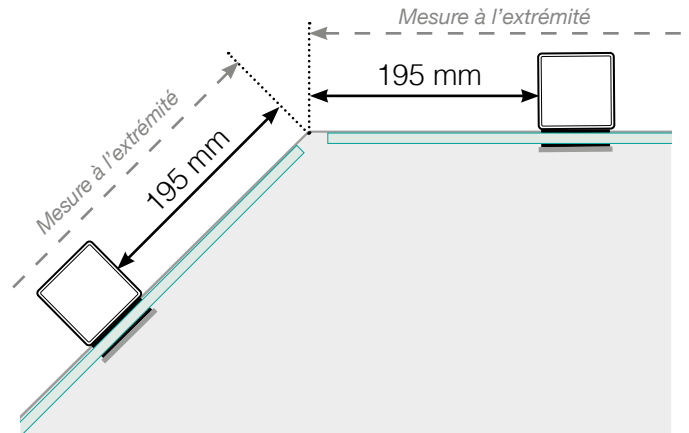

DESSINS TECHNIQUES

MISE EN PLACE – MONTANTS ALU EN NEZ DE DALLE

ANGLE SORTANT

ANGLE SORTANT $\neq 90^\circ$

ANGLE RENTRANT

ANGLE RENTRANT $\neq 90^\circ$

POTEAU DE FIN

Libre

Libre Fixé au mur

DISTANCE ENTRE SECTIONS DROITES

Veillez noter que les dessins ne sont pas à l'échelle.

© Räckesbutiken Sweden AB - www.maisondugarde-corps.fr

2019-09-01 v.1.0

MAISONDUGARDE-CORPS.CH