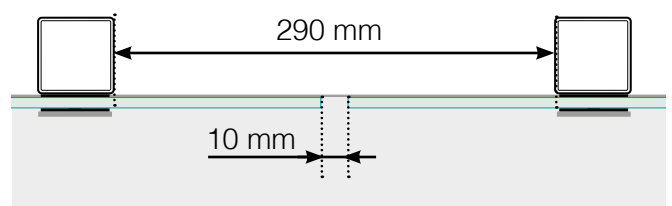

DESSINS TECHNIQUES

MISE EN PLACE – MONTANTS ALU EN NEZ DE DALLE

ANGLE SORTANT

ANGLE SORTANT $\neq 90^\circ$

ANGLE RENTRANT

ANGLE RENTRANT $\neq 90^\circ$

POTEAU DE FIN

Libre

Libre Fixé au mur

DISTANCE ENTRE SECTIONS DROITES

Veillez noter que les dessins ne sont pas à l'échelle.

© Räckesbutiken Sweden AB - www.maisondugarde-corps.fr

2019-09-01 v.1.0

MAISONDUGARDE-CORPS.CH