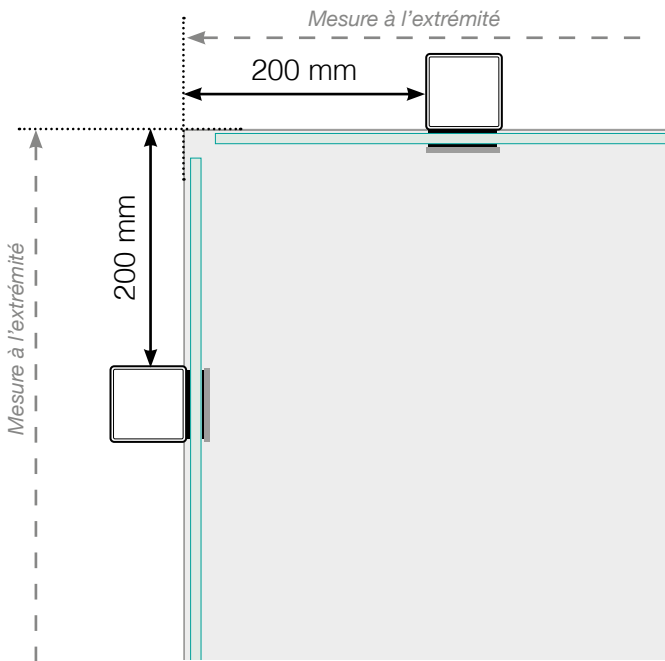

DESSINS TECHNIQUES

MISE EN PLACE – MONTANTS ALU EN NEZ DE DALLE

ANGLE SORTANT

ANGLE SORTANT $\neq 90^\circ$

ANGLE RENTRANT

ANGLE RENTRANT $\neq 90^\circ$

POTEAU DE FIN

Libre

Libre Fixé au mur

DISTANCE ENTRE SECTIONS DROITES

Veillez noter que les dessins ne sont pas à l'échelle.

© Räckesbutiken Sweden AB - www.maisondugarde-corps.fr

2019-09-01 v.1.0

MAISONDUGARDE-CORPS.CH