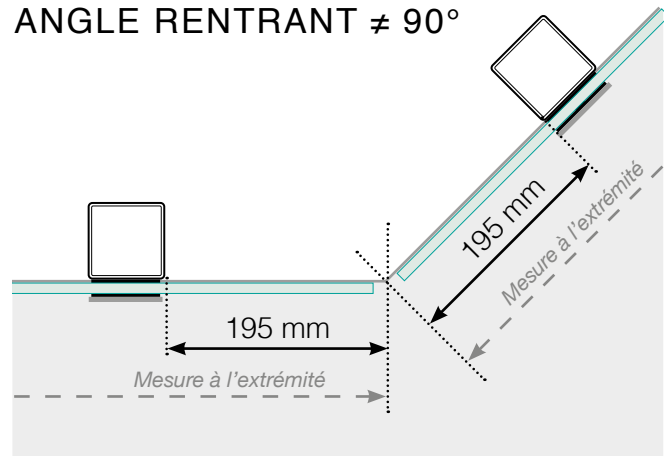

DESSINS TECHNIQUES

MISE EN PLACE – MONTANTS ALU EN NEZ DE DALLE

ANGLE SORTANT

ANGLE SORTANT $\neq 90^\circ$

ANGLE RENTRANT

ANGLE RENTRANT $\neq 90^\circ$

POTEAU DE FIN

Libre

Libre Fixé au mur

DISTANCE ENTRE SECTIONS DROITES

Veillez noter que les dessins ne sont pas à l'échelle.

© Räckesbutiken Sweden AB - www.maisondugarde-corps.fr

2019-09-01 v.1.0

MAISONDUGARDE-CORPS.CH