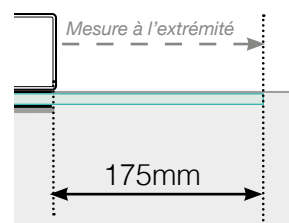

DESSINS TECHNIQUES

MISE EN PLACE – MONTANTS ALU EN NEZ DE DALLE

ANGLE SORTANT

ANGLE SORTANT $\neq 90^\circ$

ANGLE RENTRANT

ANGLE RENTRANT $\neq 90^\circ$

POTEAU DE FIN

Libre

Libre Fixé au mur

DISTANCE ENTRE SECTIONS DROITES

Veillez noter que les dessins ne sont pas à l'échelle.

© Räckesbutiken Sweden AB - www.maisondugarde-corps.fr

2019-09-01 v.1.0

MAISONDUGARDE-CORPS.CH