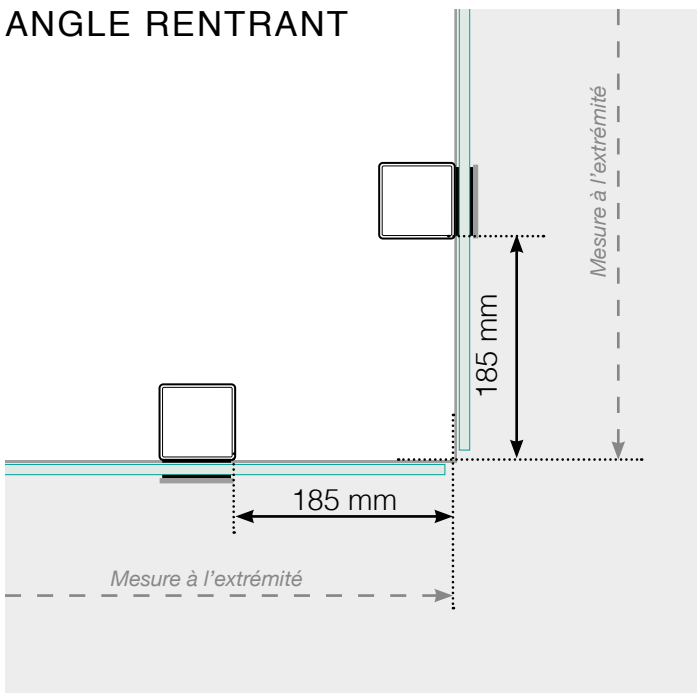

DESSINS TECHNIQUES

MISE EN PLACE – MONTANTS ALU EN NEZ DE DALLE

ANGLE SORTANT

ANGLE SORTANT $\neq 90^\circ$

ANGLE RENTRANT

ANGLE RENTRANT $\neq 90^\circ$

POTEAU DE FIN

Libre

Libre Fixé au mur

DISTANCE ENTRE SECTIONS DROITES

Veillez noter que les dessins ne sont pas à l'échelle.

© Räckesbutiken Sweden AB - www.maisondugarde-corps.fr

2019-09-01 v.1.0

MAISONDUGARDE-CORPS.CH