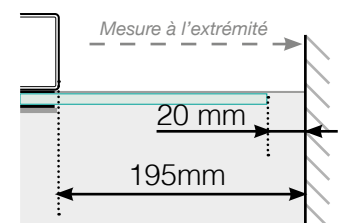

DESSINS TECHNIQUES

MISE EN PLACE – MONTANTS ALU EN NEZ DE DALLE

ANGLE SORTANT

ANGLE SORTANT $\neq 90^\circ$

ANGLE RENTRANT

ANGLE RENTRANT $\neq 90^\circ$

POTEAU DE FIN

Libre

Libre Fixé au mur

DISTANCE ENTRE SECTIONS DROITES

Veillez noter que les dessins ne sont pas à l'échelle.

© Räckesbutiken Sweden AB - www.maisondugarde-corps.fr

2019-09-01 v.1.0

MAISONDUGARDE-CORPS.CH