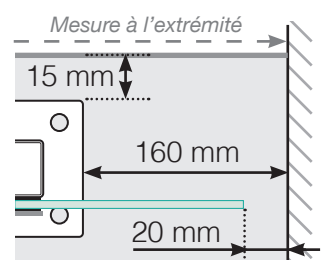

DESSINS TECHNIQUES

MISE EN PLACE – MONTANTS ALU AVEC EMBASES
MONTAGE DU VERRE À L'INTÉRIEUR

ANGLE SORTANT

ANGLE SORTANT $\neq 90^\circ$

ANGLE RENTRANT $\neq 90^\circ$

ANGLE RENTRANT

POTEAU DE FIN

Libre

Libre Fixé au mur

DISTANCE ENTRE SECTIONS DROITES

Veuillez noter que les dessins ne sont pas à l'échelle.

© Räckesbutiken Sweden AB - www.maisondugarde-corps.ch
23.9.2020 v.1.0

MAISONDUGARDE-CORPS.CH