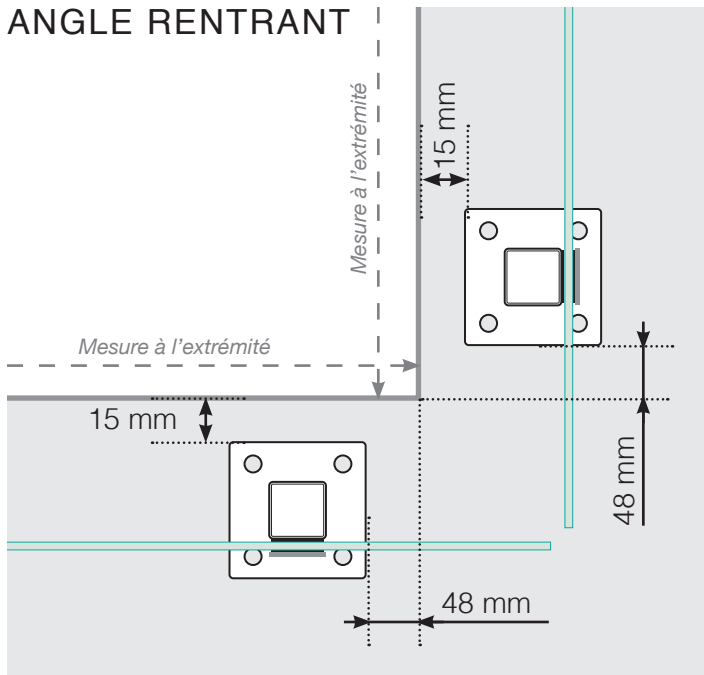

DESSINS TECHNIQUES

MISE EN PLACE – MONTANTS ALU AVEC EMBASES
MONTAGE DU VERRE À L'INTÉRIEUR

ANGLE SORTANT

ANGLE SORTANT $\neq 90^\circ$

ANGLE RENTRANT $\neq 90^\circ$

ANGLE RENTRANT

POTEAU DE FIN

Libre

Libre Fixé au mur

DISTANCE ENTRE SECTIONS DROITES

Veuillez noter que les dessins ne sont pas à l'échelle.

© Räckesbutiken Sweden AB - www.maisondugarde-corps.ch
23.9.2020 v.1.0

MAISONDUGARDE-CORPS.CH