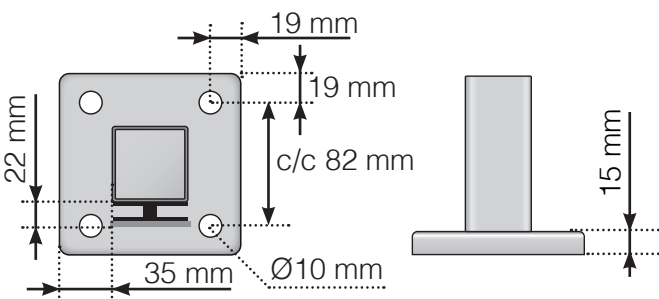

DESSINS TECHNIQUES

MISE EN PLACE – MONTANTS ALU AVEC EMBASES
MONTAGE DU VERRE À L'INTÉRIEUR

ANGLE SORTANT

ANGLE SORTANT $\neq 90^\circ$

ANGLE RENTRANT $\neq 90^\circ$

ANGLE RENTRANT

POTEAU DE FIN

Libre

Libre Fixé au mur

DISTANCE ENTRE SECTIONS DROITES

Veuillez noter que les dessins ne sont pas à l'échelle.

© Räckesbutiken Sweden AB - www.maisondugarde-corps.ch
23.9.2020 v.1.0

MAISONDUGARDE-CORPS.CH