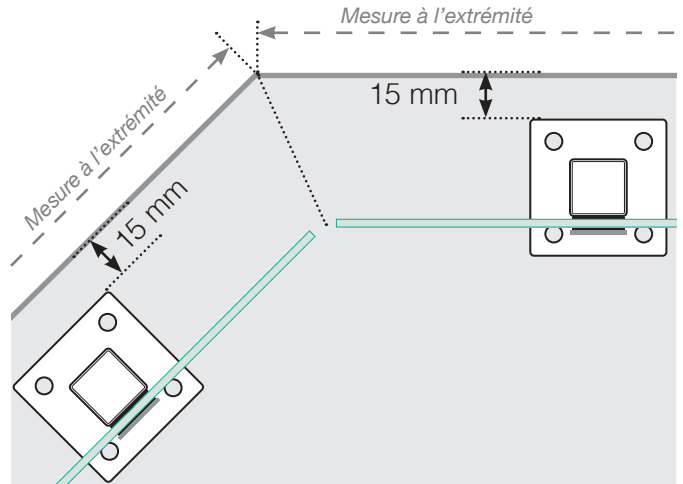

DESSINS TECHNIQUES

MISE EN PLACE – MONTANTS ALU AVEC EMBASES
MONTAGE DU VERRE À L'INTÉRIEUR

ANGLE SORTANT

ANGLE SORTANT $\neq 90^\circ$

ANGLE RENTRANT $\neq 90^\circ$

ANGLE RENTRANT

POTEAU DE FIN

Libre

Libre Fixé au mur

DISTANCE ENTRE SECTIONS DROITES

Veuillez noter que les dessins ne sont pas à l'échelle.

© Räckesbutiken Sweden AB - www.maisondugarde-corps.ch
23.9.2020 v.1.0

MAISONDUGARDE-CORPS.CH