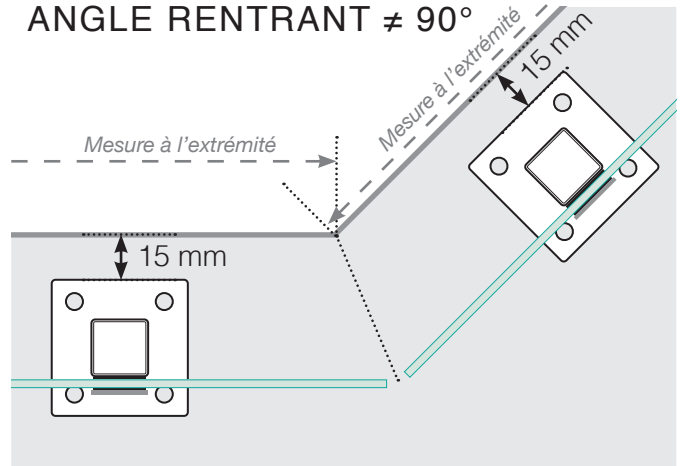

DESSINS TECHNIQUES

MISE EN PLACE – MONTANTS ALU AVEC EMBASES
MONTAGE DU VERRE À L'INTÉRIEUR

ANGLE SORTANT

ANGLE SORTANT $\neq 90^\circ$

ANGLE RENTRANT $\neq 90^\circ$

ANGLE RENTRANT

POTEAU DE FIN

Libre

Libre Fixé au mur

DISTANCE ENTRE SECTIONS DROITES

Veuillez noter que les dessins ne sont pas à l'échelle.

© Räckesbutiken Sweden AB - www.maisondugarde-corps.ch
23.9.2020 v.1.0

MAISONDUGARDE-CORPS.CH