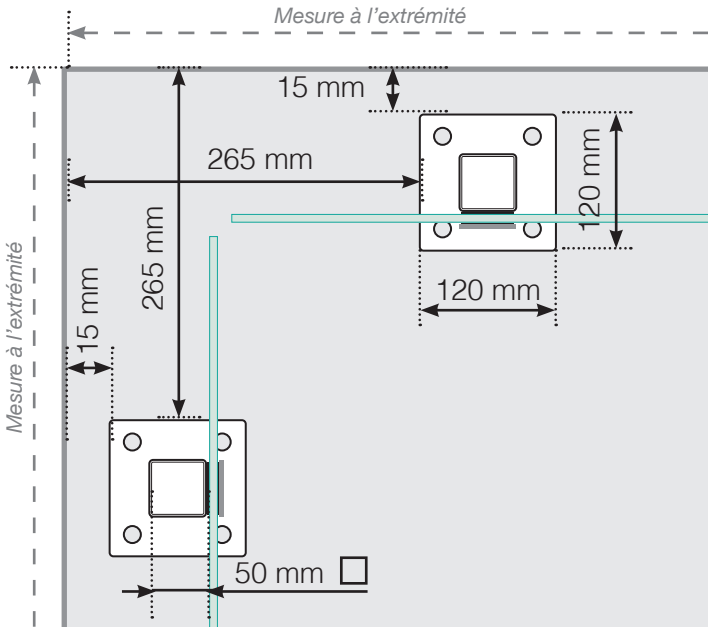

DESSINS TECHNIQUES

MISE EN PLACE – MONTANTS ALU AVEC EMBASES
MONTAGE DU VERRE À L'INTÉRIEUR

ANGLE SORTANT

ANGLE SORTANT $\neq 90^\circ$

ANGLE RENTRANT $\neq 90^\circ$

ANGLE RENTRANT

POTEAU DE FIN

Libre

Libre Fixé au mur

DISTANCE ENTRE SECTIONS DROITES

Veuillez noter que les dessins ne sont pas à l'échelle.

© Räckesbutiken Sweden AB - www.maisondugarde-corps.ch
23.9.2020 v.1.0

MAISONDUGARDE-CORPS.CH