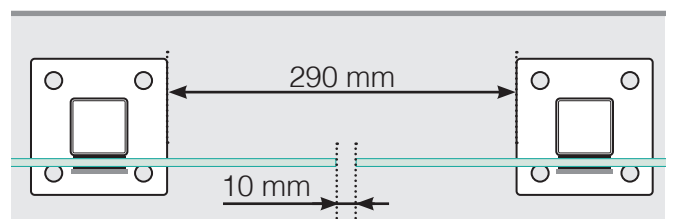

DESSINS TECHNIQUES

MISE EN PLACE – MONTANTS ALU AVEC EMBASES
MONTAGE DU VERRE À L'INTÉRIEUR

ANGLE SORTANT

ANGLE SORTANT $\neq 90^\circ$

ANGLE RENTRANT $\neq 90^\circ$

ANGLE RENTRANT

POTEAU DE FIN

Libre

Libre Fixé au mur

DISTANCE ENTRE SECTIONS DROITES

Veuillez noter que les dessins ne sont pas à l'échelle.

© Räckesbutiken Sweden AB - www.maisondugarde-corps.ch
23.9.2020 v.1.0

MAISONDUGARDE-CORPS.CH