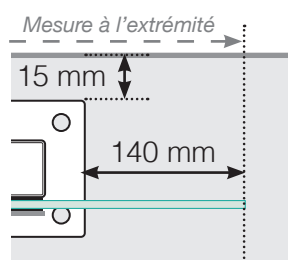

DESSINS TECHNIQUES

MISE EN PLACE – MONTANTS ALU AVEC EMBASES
MONTAGE DU VERRE À L'INTÉRIEUR

ANGLE SORTANT

ANGLE SORTANT $\neq 90^\circ$

ANGLE RENTRANT $\neq 90^\circ$

ANGLE RENTRANT

POTEAU DE FIN

Libre

Libre Fixé au mur

DISTANCE ENTRE SECTIONS DROITES

Veuillez noter que les dessins ne sont pas à l'échelle.

© Räckesbutiken Sweden AB - www.maisondugarde-corps.ch
23.9.2020 v.1.0

MAISONDUGARDE-CORPS.CH