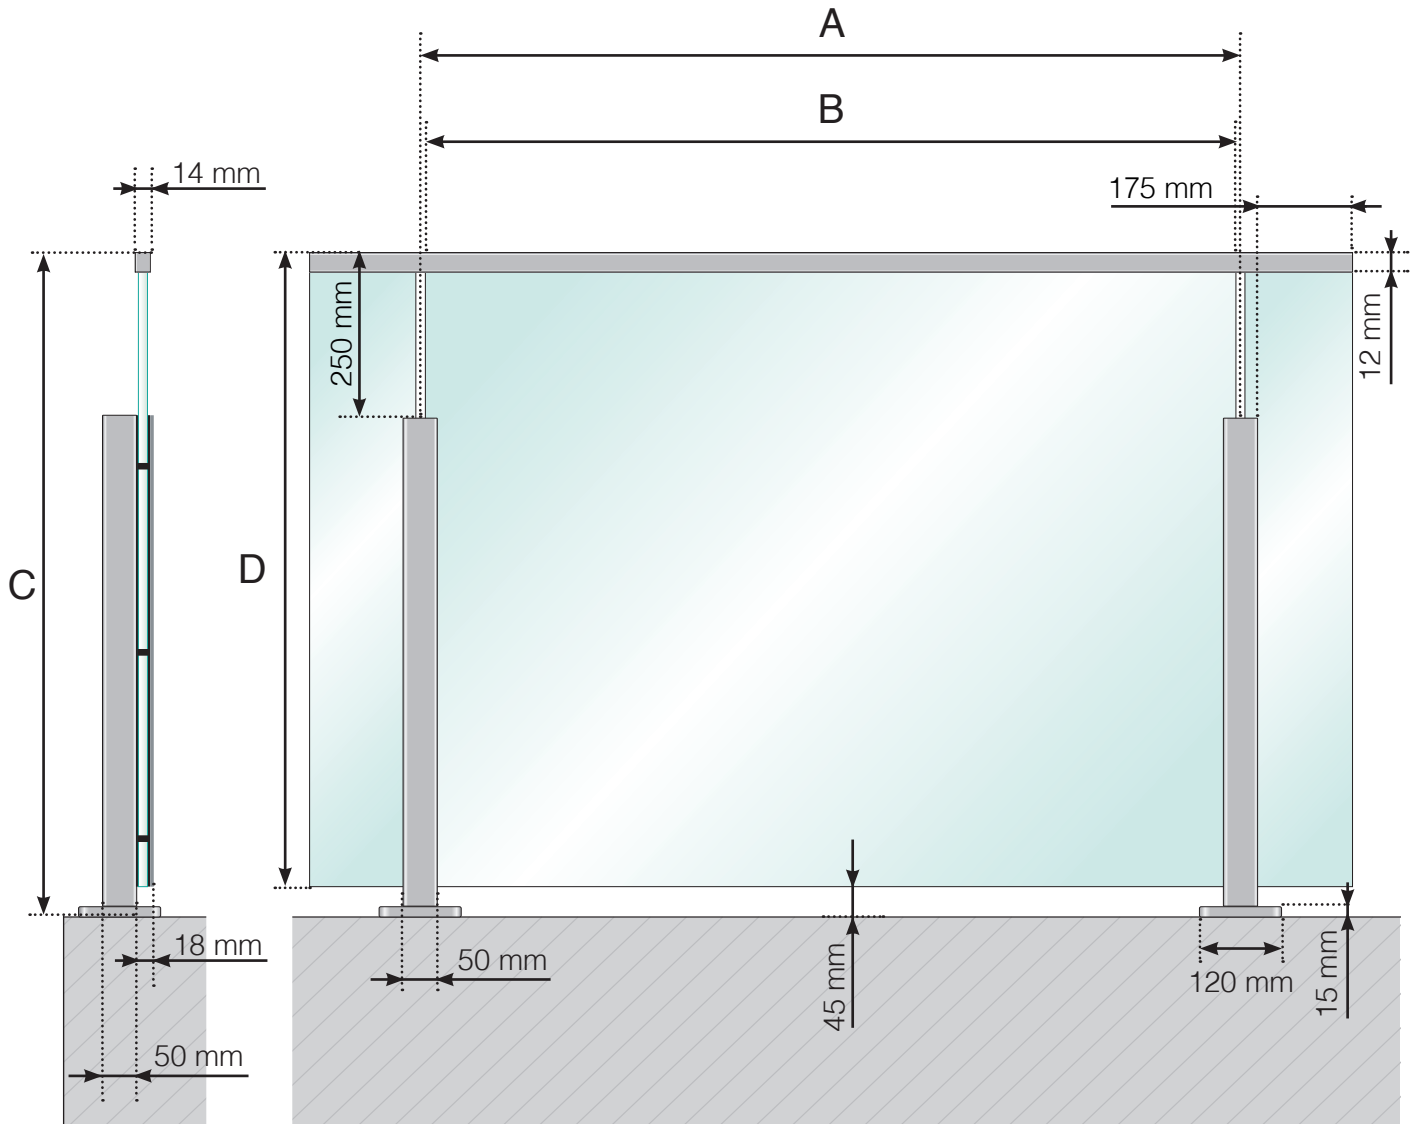

# DIMENSIONS

GARDE-CORPS ALU AVEC EMBASES - MONTAGE DU VERRE À L'INTÉRIEUR

- A - Entraxe poteaux en fonction de la longueur totale du garde-corps
- B - Largeur du verre en fonction de la longueur totale du garde-corps et du nombre de sections
- C - Hauteur totale du garde-corps
- D - Hauteur du panneau de verre

# DIMENSIONS

GARDE-CORPS ALU AVEC EMBASES - MONTAGE DU VERRE À EXTÉRIEUR

- A - Entraxe poteaux en fonction de la longueur totale du garde-corps
- B - Largeur du verre en fonction de la longueur totale du garde-corps et du nombre de sections
- C - Hauteur totale du garde-corps
- D - Hauteur du panneau de verre

# DIMENSIONS

GARDE-CORPS ALU AVEC EMBASES ET MAIN-COURANTE ALU  
MONTAGE DU VERRE À L'INTÉRIEUR

- A - Entraxe poteaux en fonction de la longueur totale du garde-corps
- B - Largeur du verre en fonction de la longueur totale du garde-corps et du nombre de sections
- C - Hauteur totale du garde-corps
- D - Hauteur du panneau de verre