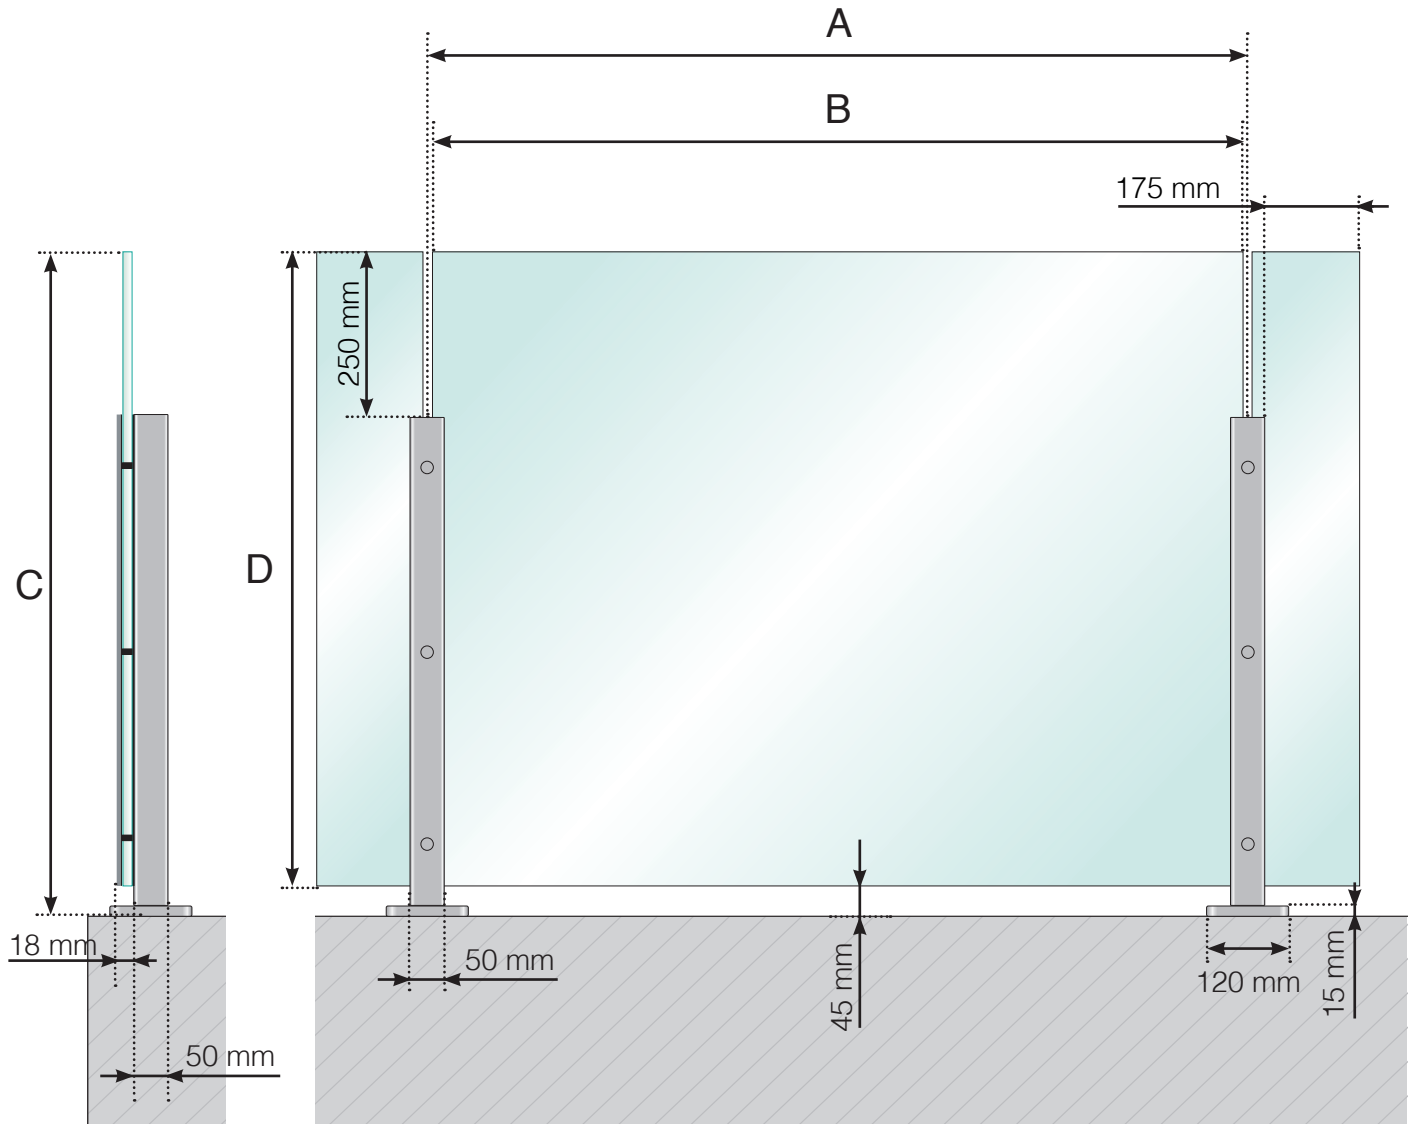

# DIMENSIONS

GARDE-CORPS ALU AVEC EMBASES - MONTAGE DU VERRE À L'INTÉRIEUR

- A - Entraxe poteaux en fonction de la longueur totale du garde-corps
- B - Largeur du verre en fonction de la longueur totale du garde-corps et du nombre de sections
- C - Hauteur totale du garde-corps
- D - Hauteur du panneau de verre

# DIMENSIONS

GARDE-CORPS ALU AVEC EMBASES - MONTAGE DU VERRE À EXTÉRIEUR

- A - Entraxe poteaux en fonction de la longueur totale du garde-corps
- B - Largeur du verre en fonction de la longueur totale du garde-corps et du nombre de sections
- C - Hauteur totale du garde-corps
- D - Hauteur du panneau de verre

# DIMENSIONS

GARDE-CORPS ALU AVEC EMBASES ET MAIN-COURANTE ALU  
MONTAGE DU VERRE À L'INTÉRIEUR

- A - Entraxe poteaux en fonction de la longueur totale du garde-corps
- B - Largeur du verre en fonction de la longueur totale du garde-corps et du nombre de sections
- C - Hauteur totale du garde-corps
- D - Hauteur du panneau de verre