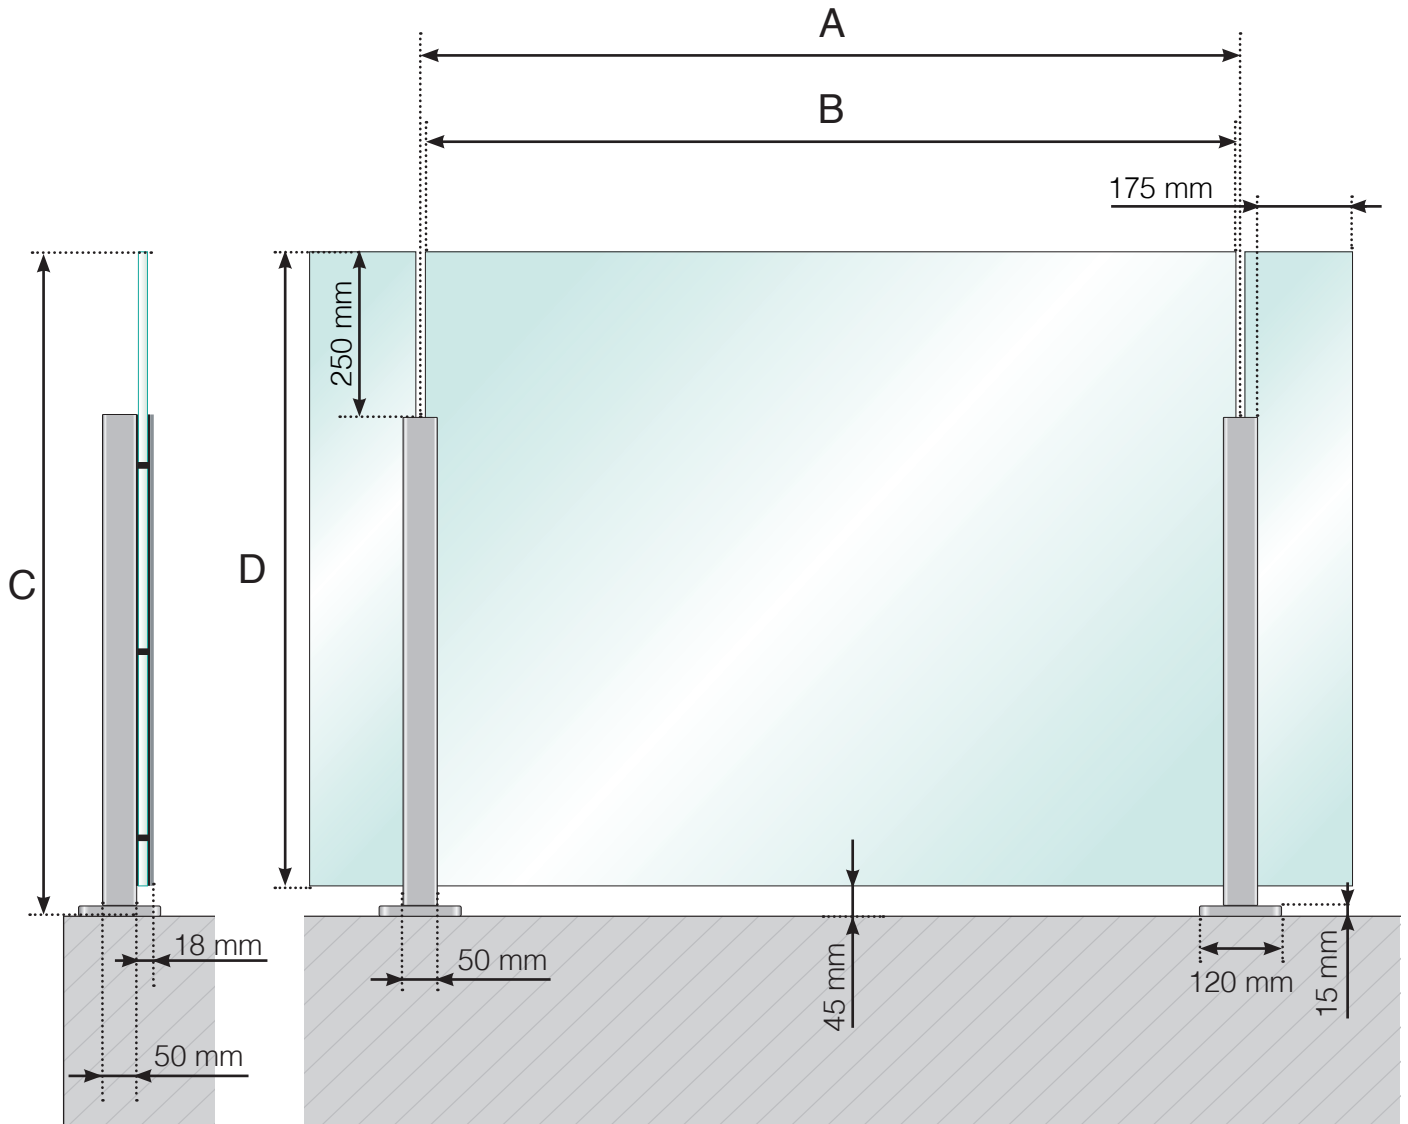

# DIMENSIONS

GARDE-CORPS ALU AVEC EMBASES - MONTAGE DU VERRE À L'INTÉRIEUR

- A - Entraxe poteaux en fonction de la longueur totale du garde-corps
- B - Largeur du verre en fonction de la longueur totale du garde-corps et du nombre de sections
- C - Hauteur totale du garde-corps
- D - Hauteur du panneau de verre

# DIMENSIONS

GARDE-CORPS ALU AVEC EMBASES - MONTAGE DU VERRE À EXTÉRIEUR

- A - Entraxe poteaux en fonction de la longueur totale du garde-corps
- B - Largeur du verre en fonction de la longueur totale du garde-corps et du nombre de sections
- C - Hauteur totale du garde-corps
- D - Hauteur du panneau de verre

# DIMENSIONS

GARDE-CORPS ALU AVEC EMBASES ET MAIN-COURANTE ALU  
MONTAGE DU VERRE À L'INTÉRIEUR

- A - Entraxe poteaux en fonction de la longueur totale du garde-corps
- B - Largeur du verre en fonction de la longueur totale du garde-corps et du nombre de sections
- C - Hauteur totale du garde-corps
- D - Hauteur du panneau de verre