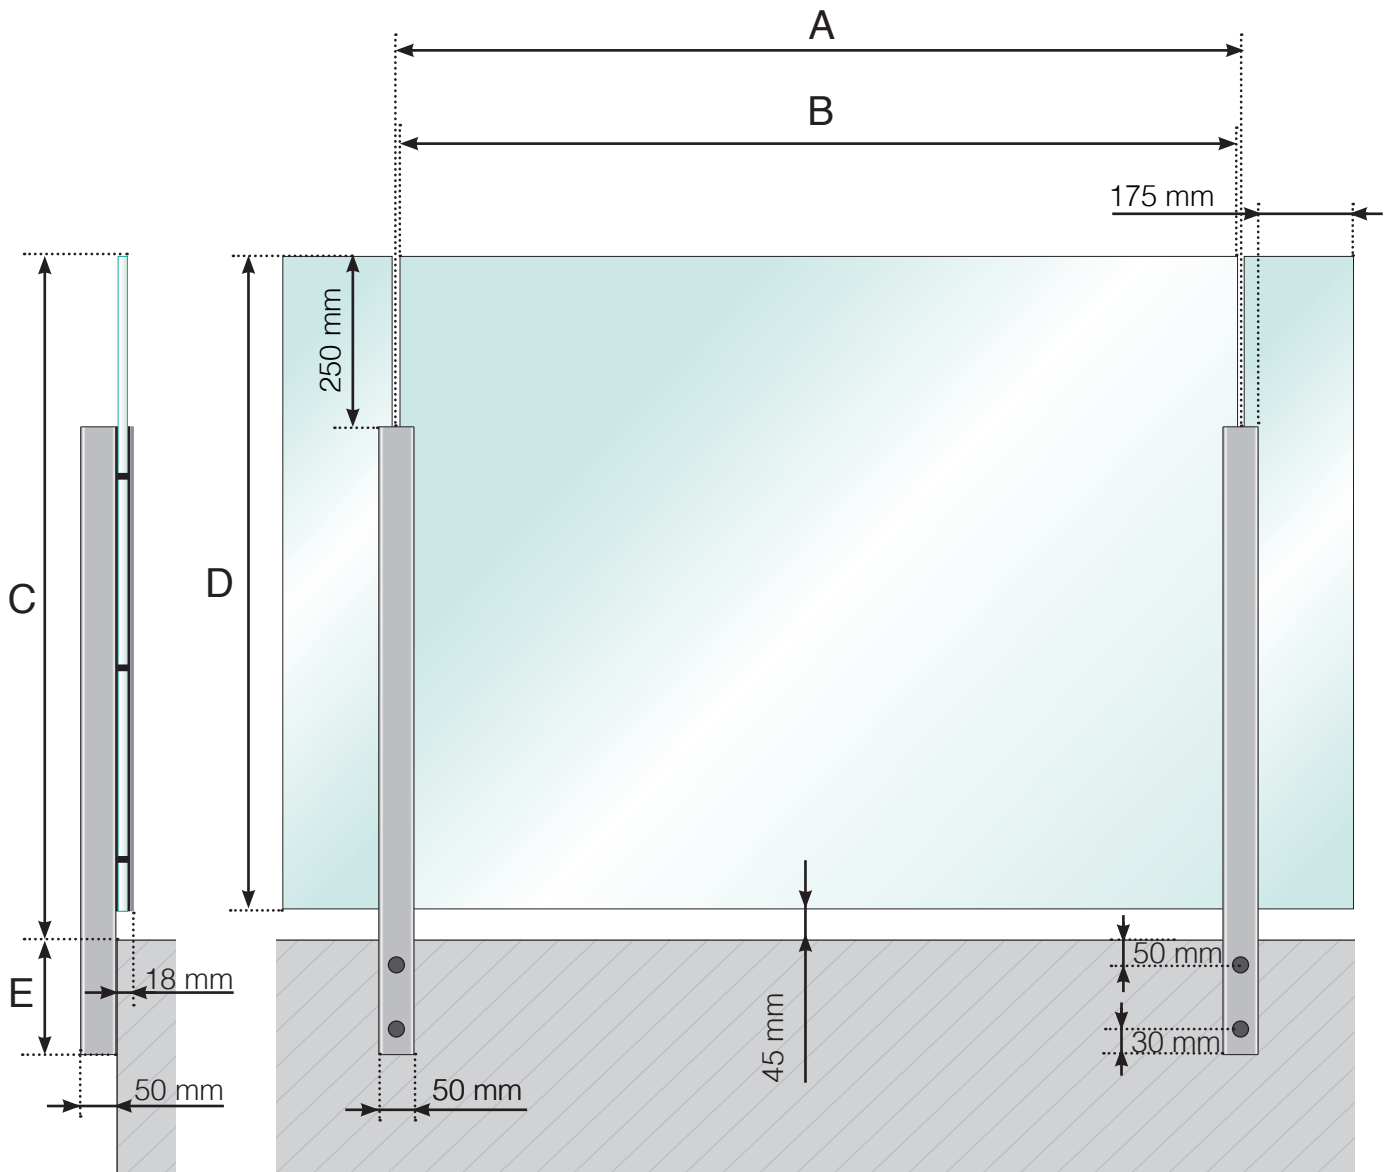

DIMENSIONS

GARDE-CORPS ALU EN NEZ DE DALLE

- A - Entraxe poteaux en fonction de la longueur totale du garde-corps
- B - Largeur du verre en fonction de la longueur totale du garde-corps et du nombre de sections
- C - Hauteur totale du garde-corps à partir du sol
- D - Hauteur du panneau de verre
- E - 145, 195, 250 ou 350 mm

Veillez noter que les dessins ne sont pas à l'échelle.

© Räckesbutiken Sweden AB - www.maisondugarde-corps.ch

28/05/19 v.1.0

MAISONDUGARDE-CORPS.CH

DIMENSIONS

GARDE-CORPS ALU EN NEZ DE DALLE AVEC MAIN-COURANTE ALU

- A - Entraxe poteaux en fonction de la longueur totale du garde-corps
- B - Largeur du verre en fonction de la longueur totale du garde-corps et du nombre de sections
- C - Hauteur totale du garde-corps à partir du sol
- D - Hauteur du panneau de verre
- E - 145, 195, 250 ou 350 mm