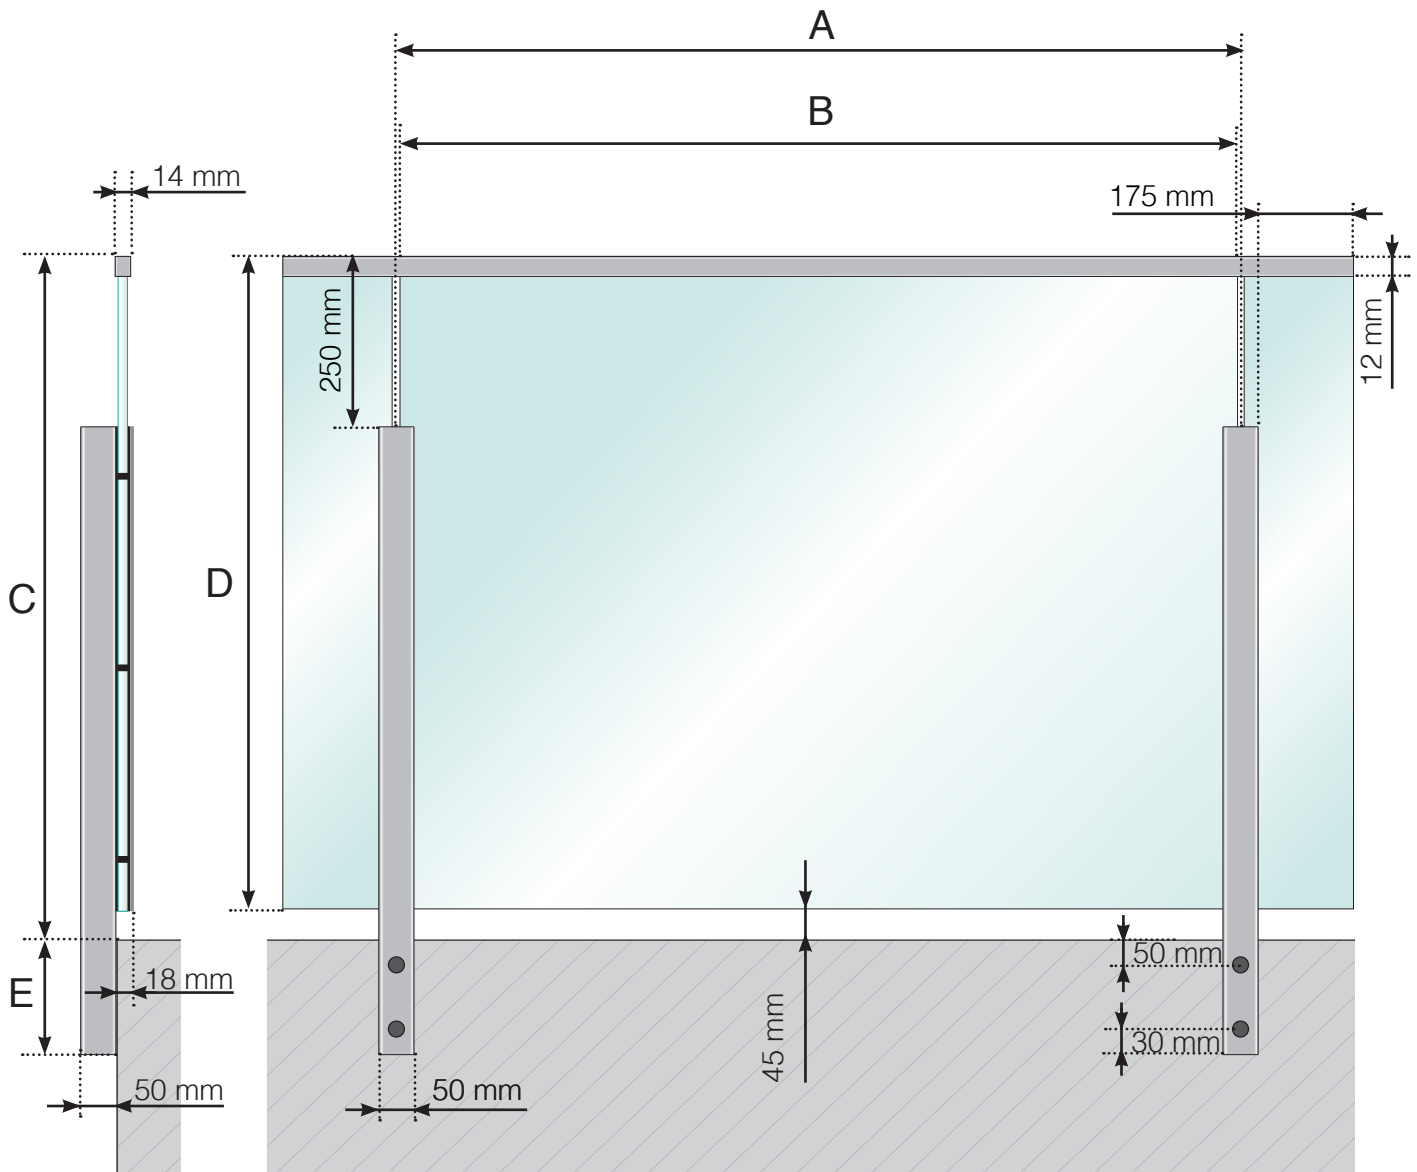

DIMENSIONS

GARDE-CORPS ALU EN NEZ DE DALLE

- A - Entraxe poteaux en fonction de la longueur totale du garde-corps
- B - Largeur du verre en fonction de la longueur totale du garde-corps et du nombre de sections
- C - Hauteur totale du garde-corps à partir du sol
- D - Hauteur du panneau de verre
- E - 145, 195, 250 ou 350 mm

Veillez noter que les dessins ne sont pas à l'échelle.

© Räckesbutiken Sweden AB - www.maisondugarde-corps.ch

28/05/19 v.1.0

MAISONDUGARDE-CORPS.CH

DIMENSIONS

GARDE-CORPS ALU EN NEZ DE DALLE AVEC MAIN-COURANTE ALU

- A - Entraxe poteaux en fonction de la longueur totale du garde-corps
- B - Largeur du verre en fonction de la longueur totale du garde-corps et du nombre de sections
- C - Hauteur totale du garde-corps à partir du sol
- D - Hauteur du panneau de verre
- E - 145, 195, 250 ou 350 mm