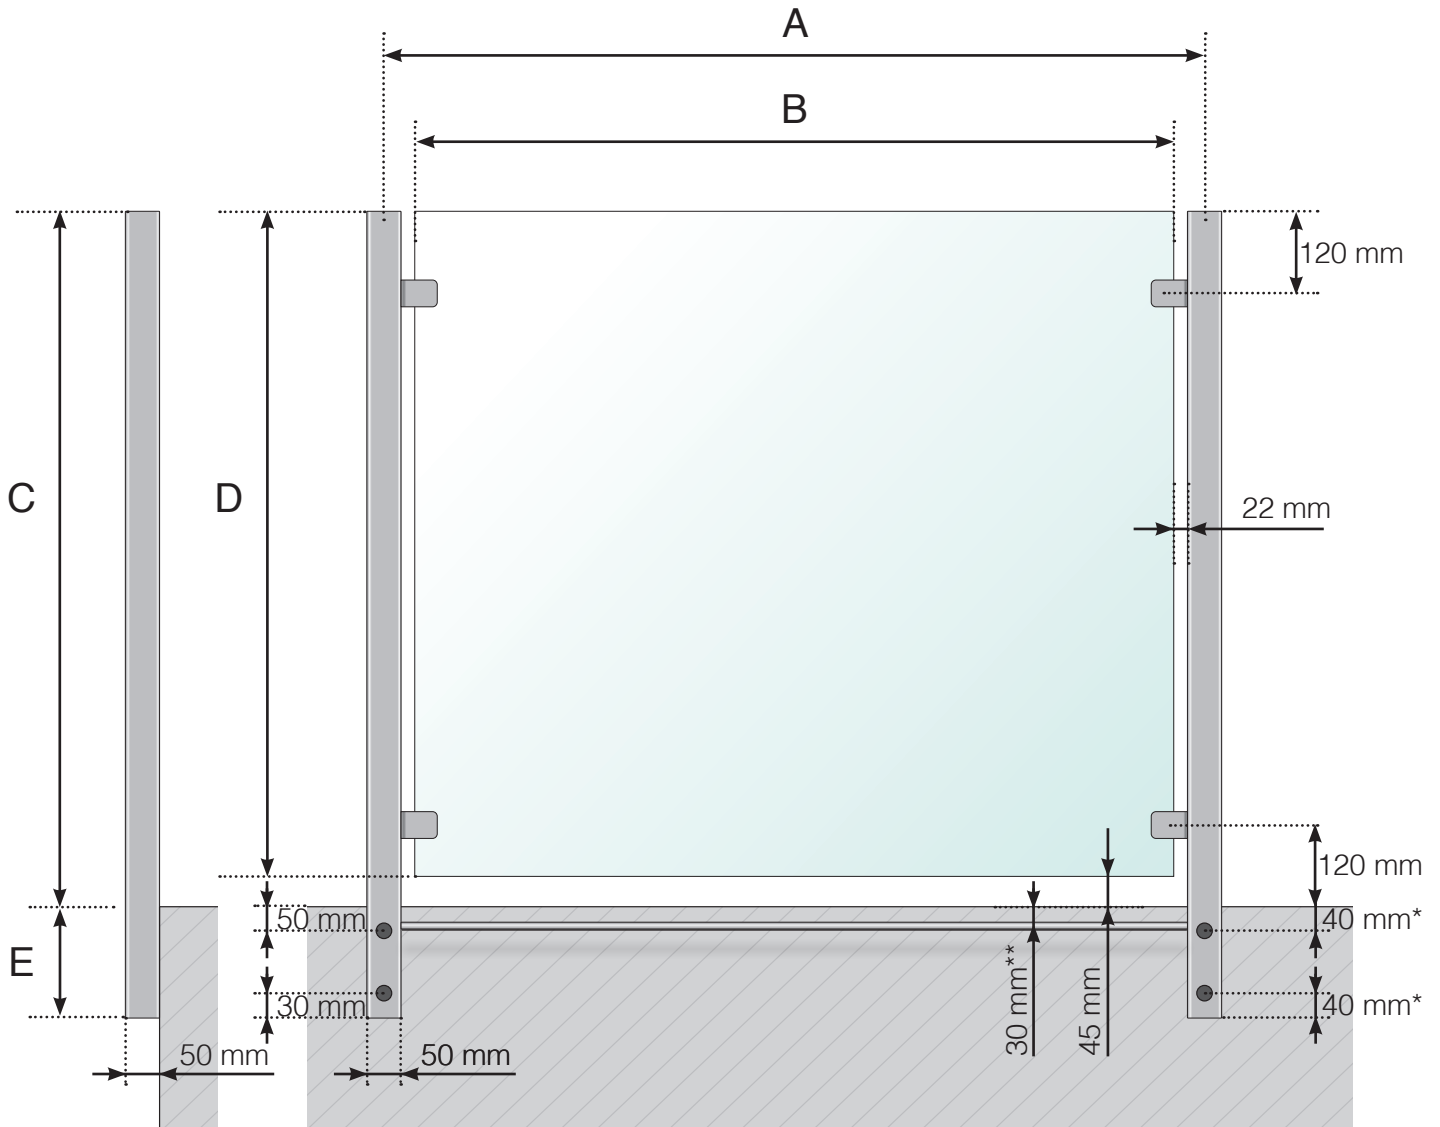

C - Hauteur totale du garde-corps à partir du sol

D - Hauteur du panneau de verre

E - 145, 195, 250 ou 350 mm

* 40 mm exclusivement pour les poteaux de terminaison à droite (vu du côté extérieur) de chaque côté du garde-corps afin d'éviter que les vis rentrent l'une dans l'autre lors de la fixation aux angles

GARDE-CORPS ALU EN NEZ DE DALLE AVEC MAIN-COURANTE BOIS

- A - Entraxe poteaux en fonction de la longueur totale du garde-corps
- B - Largeur du verre en fonction de la longueur totale du garde-corps et du nombre de sections
- C - Hauteur totale du garde-corps à partir du sol
- D - Hauteur du panneau de verre
- E - 145, 195, 250 ou 350 mm

* 40 mm exclusivement pour les poteaux de terminaison à droite (vu du côté extérieur) de chaque côté du garde-corps afin d'éviter que les vis rentrent l'une dans l'autre lors de la fixation aux angles

- A - Entraxe poteaux en fonction de la longueur totale du garde-corps
- B - Largeur du verre en fonction de la longueur totale du garde-corps et du nombre de sections
- C - Hauteur totale du garde-corps à partir du sol
- D - Hauteur du panneau de verre
- E - 145, 195, 250 ou 350 mm