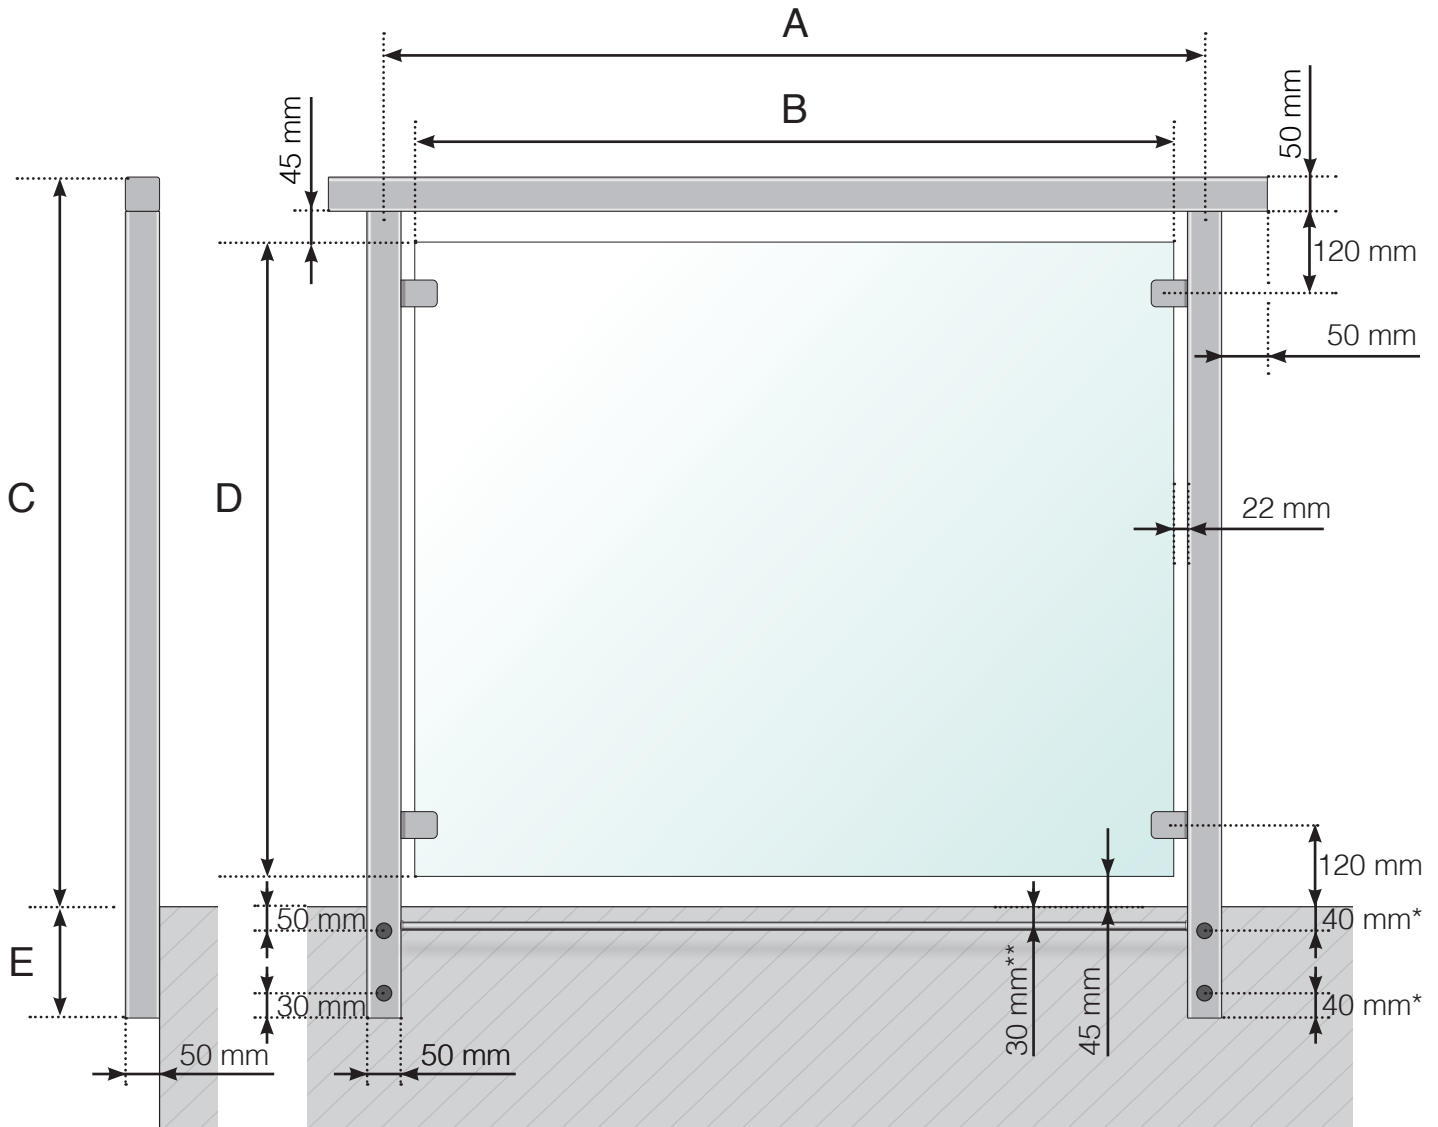

DIMENSIONS

GARDE-CORPS ALU EN NEZ DE DALLE AVEC MAIN-COURANTE ALU

A - Entraxe poteaux en fonction de la longueur totale du garde-corps

B - Largeur du verre en fonction de la longueur totale du garde-corps et du nombre de sections

C - Hauteur totale du garde-corps à partir du sol

D - Hauteur du panneau de verre

E - 145, 195, 250 ou 350 mm

* 40 mm exclusivement pour les poteaux de terminaison à droite (vu du côté extérieur) de chaque côté du garde-corps afin d'éviter que les vis rentrent l'une dans l'autre lors de la fixation aux angles

GARDE-CORPS ALU EN NEZ DE DALLE AVEC MAIN-COURANTE BOIS

- A - Entraxe poteaux en fonction de la longueur totale du garde-corps
- B - Largeur du verre en fonction de la longueur totale du garde-corps et du nombre de sections
- C - Hauteur totale du garde-corps à partir du sol
- D - Hauteur du panneau de verre
- E - 145, 195, 250 ou 350 mm

* 40 mm exclusivement pour les poteaux de terminaison à droite (vu du côté extérieur) de chaque côté du garde-corps afin d'éviter que les vis rentrent l'une dans l'autre lors de la fixation aux angles