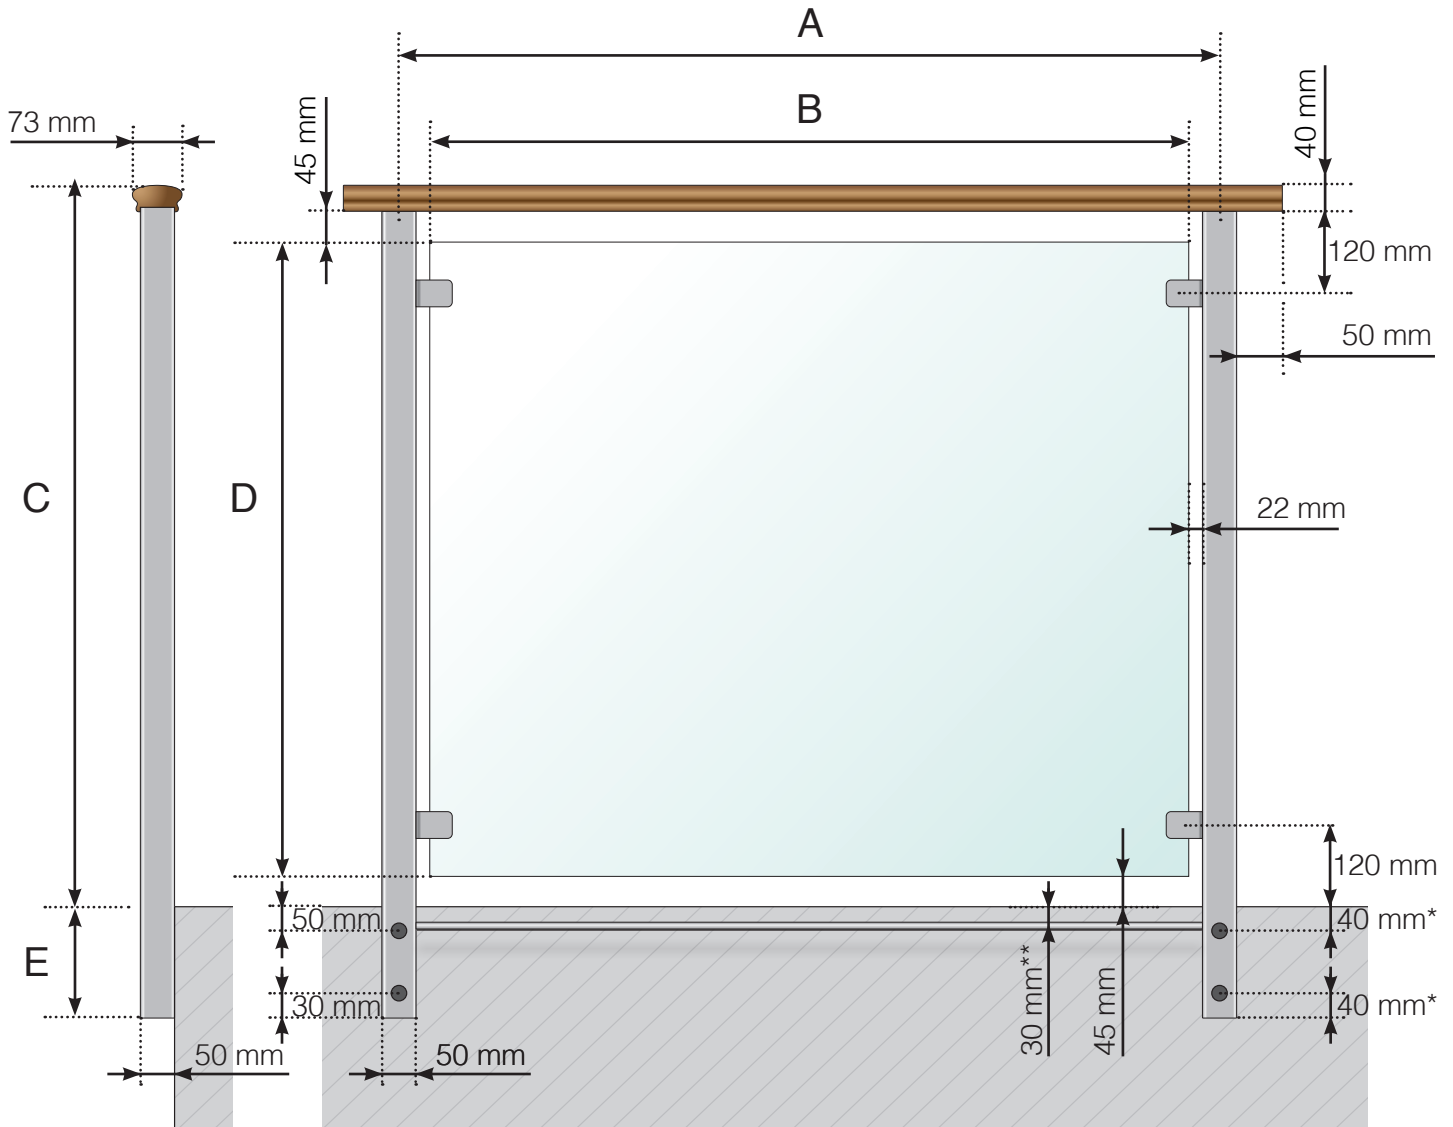

DIMENSIONS

GARDE-CORPS ALU EN NEZ DE DALLE AVEC MAIN-COURANTE ALU

A - Entraxe poteaux en fonction de la longueur totale du garde-corps

B - Largeur du verre en fonction de la longueur totale du garde-corps et du nombre de sections

C - Hauteur totale du garde-corps à partir du sol

D - Hauteur du panneau de verre

E - 145, 195, 250 ou 350 mm

* 40 mm exclusivement pour les poteaux de terminaison à droite (vu du côté extérieur) de chaque côté du garde-corps afin d'éviter que les vis rentrent l'une dans l'autre lors de la fixation aux angles

GARDE-CORPS ALU EN NEZ DE DALLE AVEC MAIN-COURANTE BOIS

- A - Entraxe poteaux en fonction de la longueur totale du garde-corps
- B - Largeur du verre en fonction de la longueur totale du garde-corps et du nombre de sections
- C - Hauteur totale du garde-corps à partir du sol
- D - Hauteur du panneau de verre
- E - 145, 195, 250 ou 350 mm

* 40 mm exclusivement pour les poteaux de terminaison à droite (vu du côté extérieur) de chaque côté du garde-corps afin d'éviter que les vis rentrent l'une dans l'autre lors de la fixation aux angles