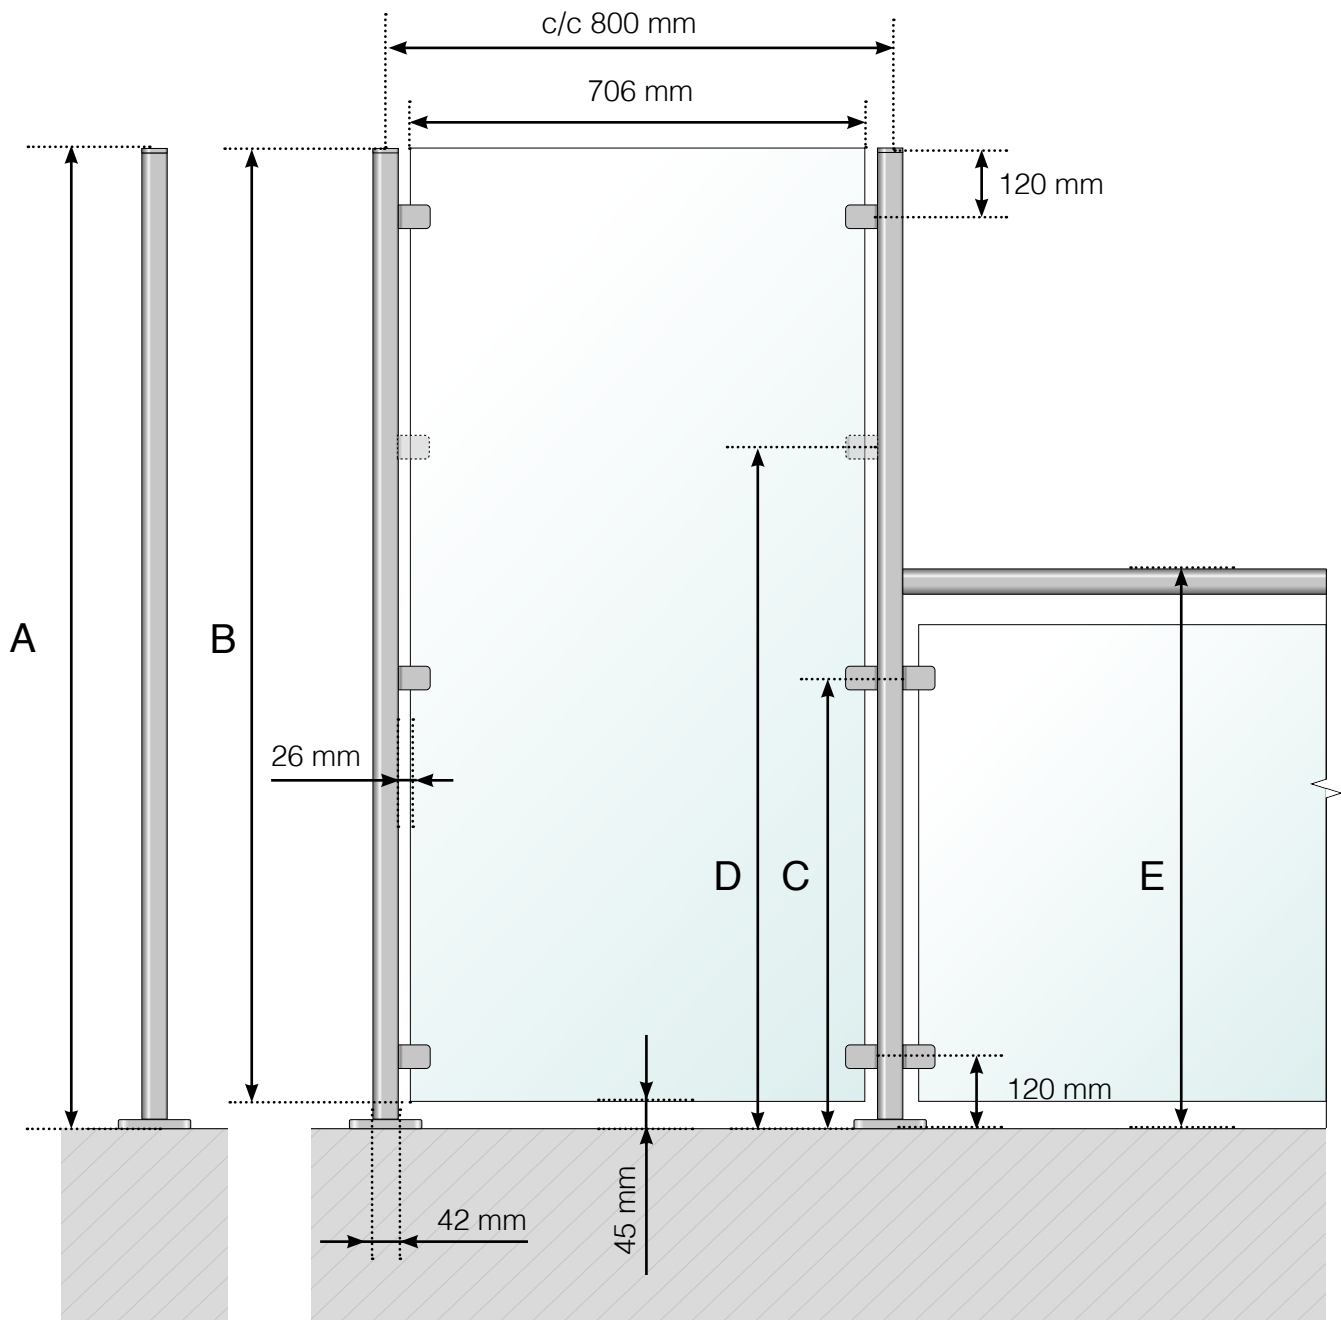

DIMENSIONS

BRISE-VENT : ACIER INOXYDABLE AVEC PIED

- A - Hauteur totale du brise-vent
- B - Hauteur du panneau de verre
- C - Hauteur de la fixation à partir de la surface du sol

Veillez noter que les dessins ne sont pas à l'échelle.

© Räckesbutiken Sweden AB - www.maisondugarde-corps.ch

15/05/19 v.1.0

DIMENSIONS

BRISE-VENT : ACIER INOXYDABLE AVEC PIED. GARDE-CORPS DE PROLONGEMENT AVEC MAIN COURANTE EN ACIER INOXYDABLE.

A - Hauteur totale du brise-vent

B - Hauteur du panneau de verre

C - Hauteur de la fixation à partir de la surface du sol

D - Hauteur de la fixation supplémentaire à partir de la surface du sol. **Remarque!** Seulement pour le prolongement d'un garde-corps de 800 ou 900 mm de hauteur.

D - Hauteur de la fixation supplémentaire à partir de la surface du sol. **Remarque!** Seulement pour le prolongement d'un garde-corps de 800 ou 900 mm de hauteur.

E - Hauteur totale du garde-corps de prolongement