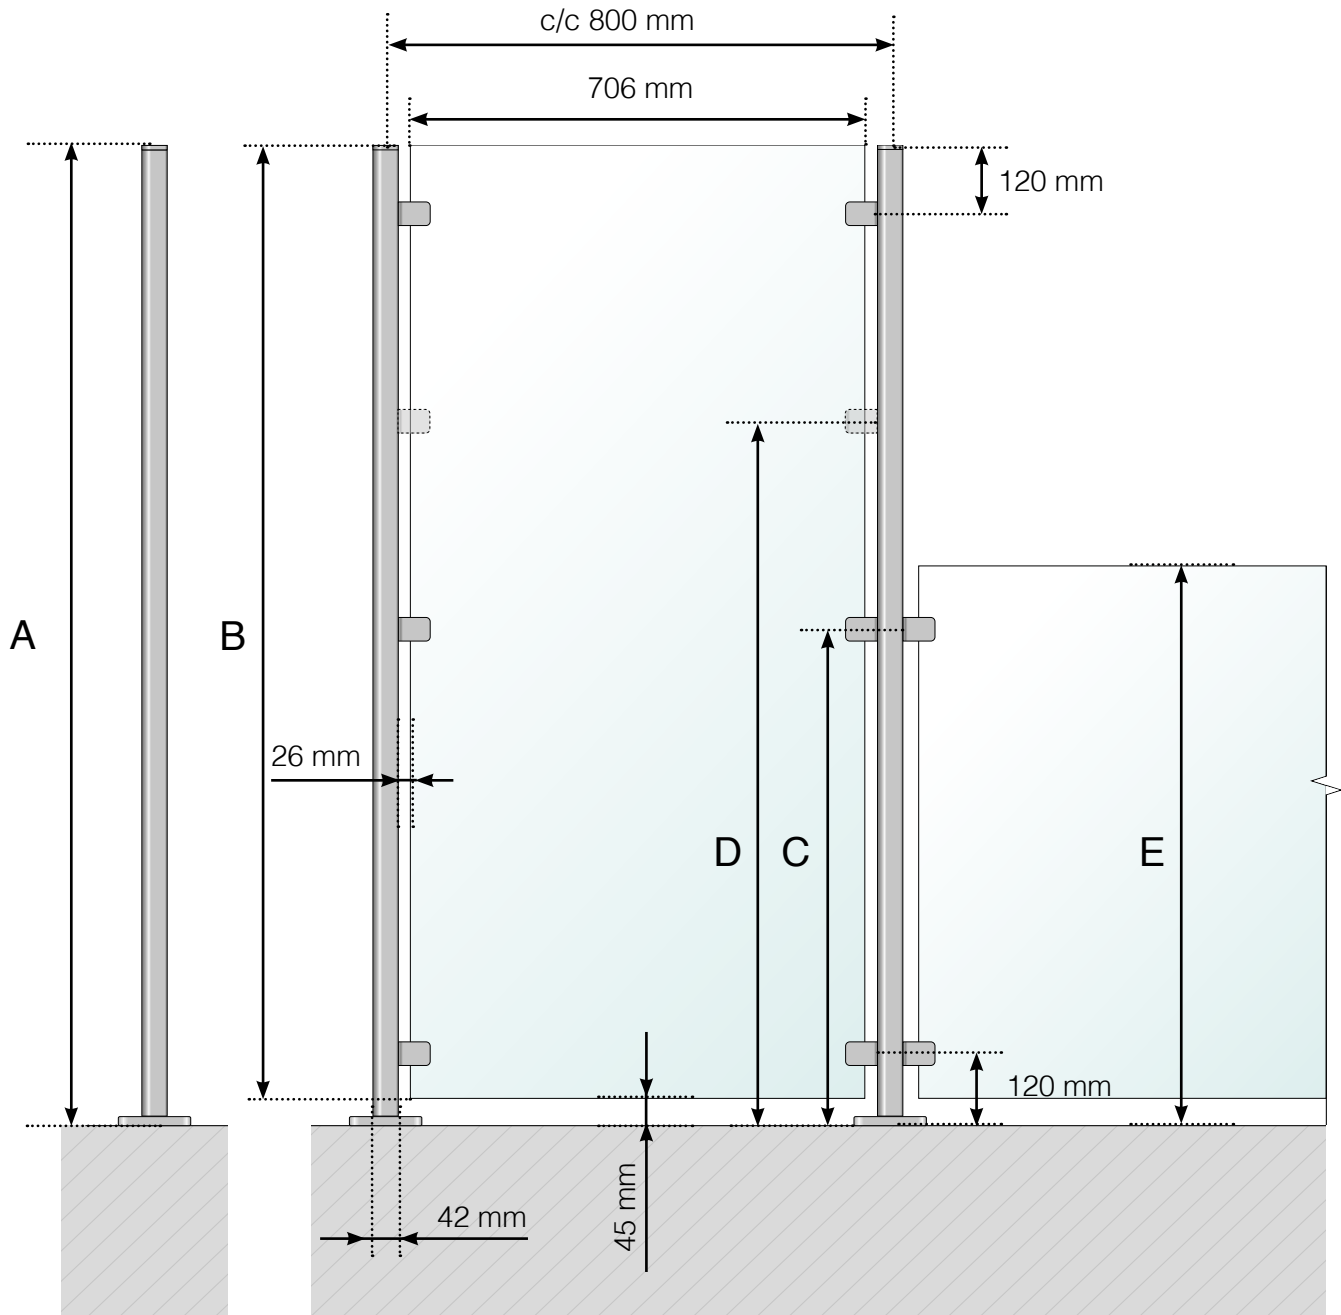

DIMENSIONS

BRISE-VENT : ACIER INOXYDABLE AVEC PIED

- A - Hauteur totale du brise-vent
- B - Hauteur du panneau de verre
- C - Hauteur de la fixation à partir de la surface du sol

Veillez noter que les dessins ne sont pas à l'échelle.

B - Hauteur du panneau de verre

C - Hauteur de la fixation à partir de la surface du sol

D - Hauteur de la fixation supplémentaire à partir de la surface du sol. **Remarque!** Seulement pour le prolongement d'un garde-corps de 800 ou 900 mm de hauteur.

D - Hauteur de la fixation supplémentaire à partir de la surface du sol. **Remarque!** Seulement pour le prolongement d'un garde-corps de 800 ou 900 mm de hauteur.

E - Hauteur totale du garde-corps de prolongement

Veillez noter que les dessins ne sont pas à l'échelle.

© Räckesbutiken Sweden AB - www.maisondugarde-corps.ch

15/05/19 v.1.0

MAISONDUGARDE-CORPS.CH

DIMENSIONS

BRISE-VENT : ACIER INOXYDABLE AVEC PIED. GARDE-CORPS DE PROLONGEMENT SANS MAIN COURANTE.