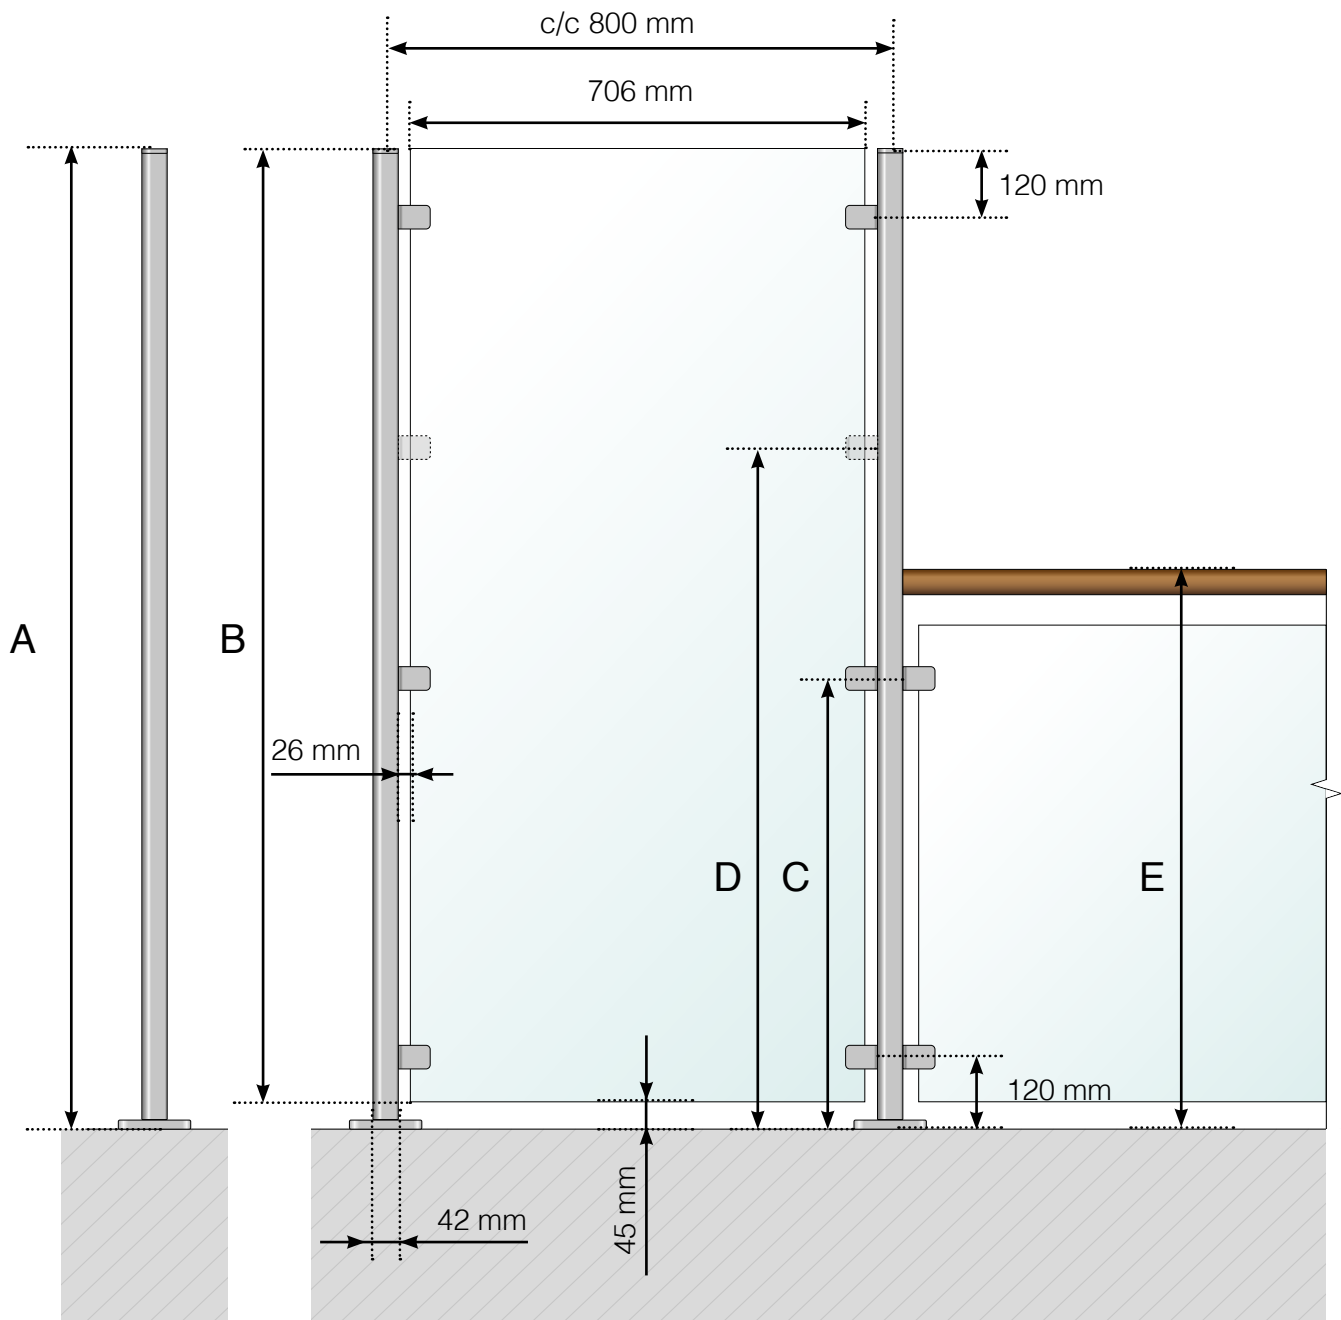

DIMENSIONS

BRISE-VENT : ACIER INOXYDABLE AVEC PIED. GARDE-CORPS DE PROLONGEMENT AVEC MAIN COURANTE EN BOIS.

A - Hauteur totale du brise-vent

B - Hauteur du panneau de verre

C - Hauteur de la fixation à partir de la surface du sol

D - Hauteur de la fixation supplémentaire à partir de la surface du sol. **Remarque!** Seulement pour le prolongement d'un garde-corps de 800 ou 900 mm de hauteur.

E - Hauteur totale du garde-corps de prolongement

Veillez noter que les dessins ne sont pas à l'échelle.

© Räckesbutiken Sweden AB - www.maisondugarde-corps.ch

15/05/19 v.1.0

MAISONDUGARDE-CORPS.CH