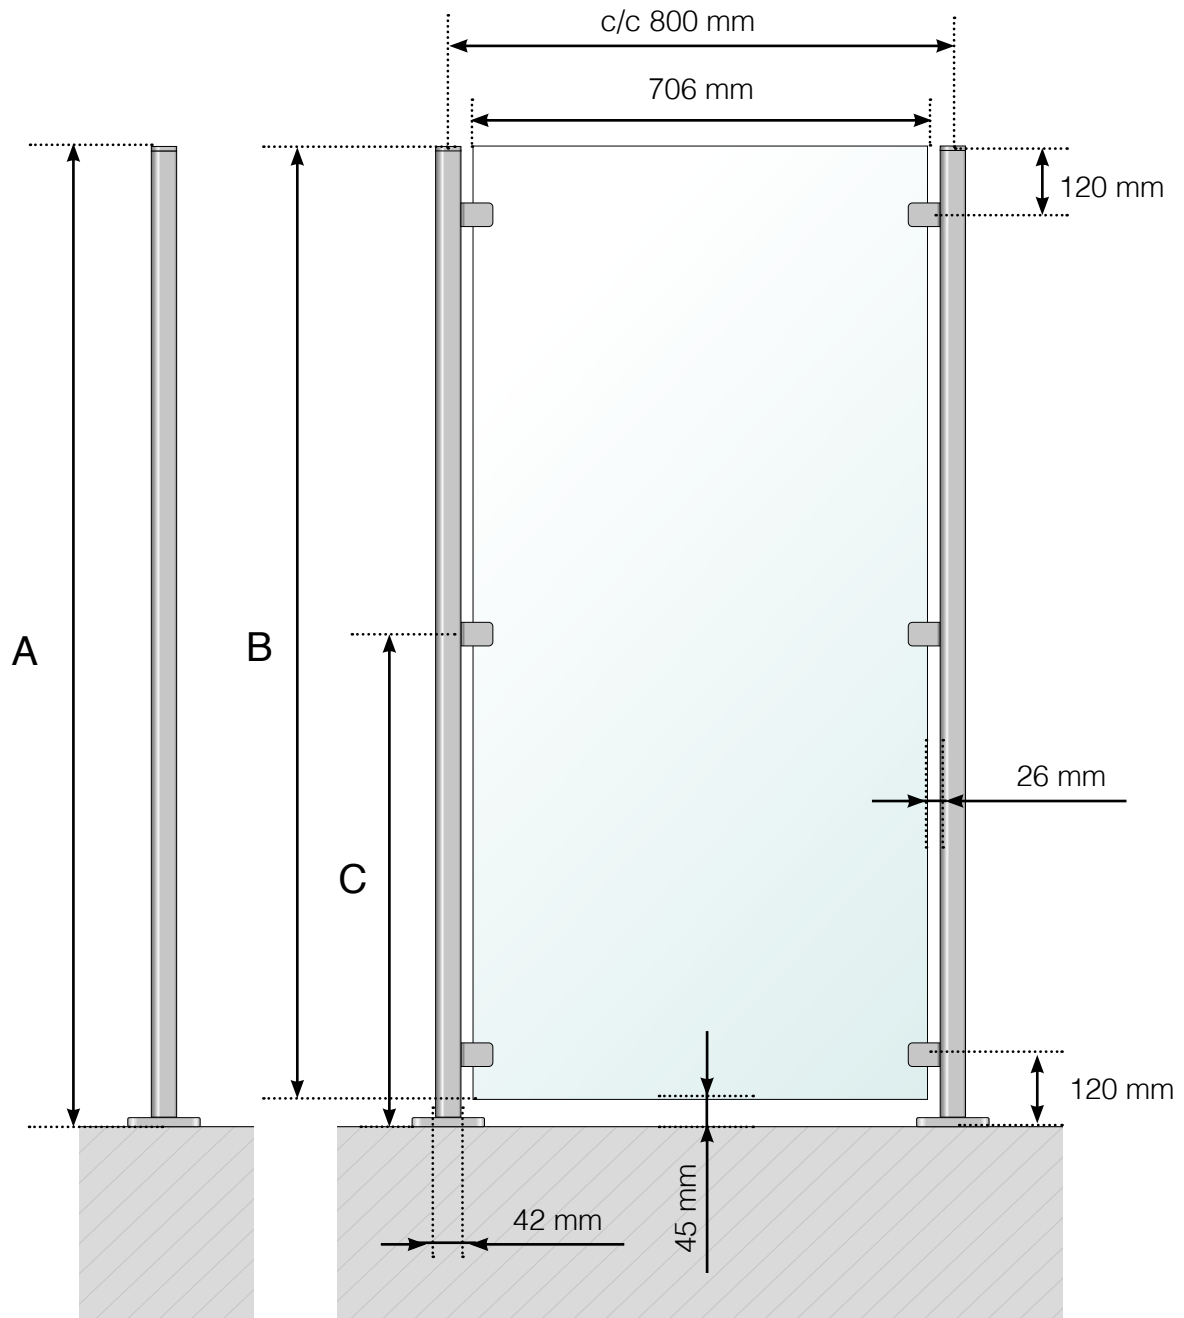

DIMENSIONS

BRISE-VENT : ACIER INOXYDABLE AVEC PIED

- A - Hauteur totale du brise-vent
- B - Hauteur du panneau de verre
- C - Hauteur de la fixation à partir de la surface du sol

Veillez noter que les dessins ne sont pas à l'échelle.

© Räckesbutiken Sweden AB - www.maisondugarde-corps.ch

15/05/19 v.1.0

DIMENSIONS

BRISE-VENT : ACIER INOXYDABLE AVEC PIED. GARDE-CORPS DE PROLONGEMENT AVEC MAIN COURANTE EN ACIER INOXYDABLE.

A - Hauteur totale du brise-vent

B - Hauteur du panneau de verre

C - Hauteur de la fixation à partir de la surface du sol

D - Hauteur de la fixation supplémentaire à partir de la surface du sol. **Remarque!** Seulement pour le prolongement d'un garde-corps de 800 ou 900 mm de hauteur.