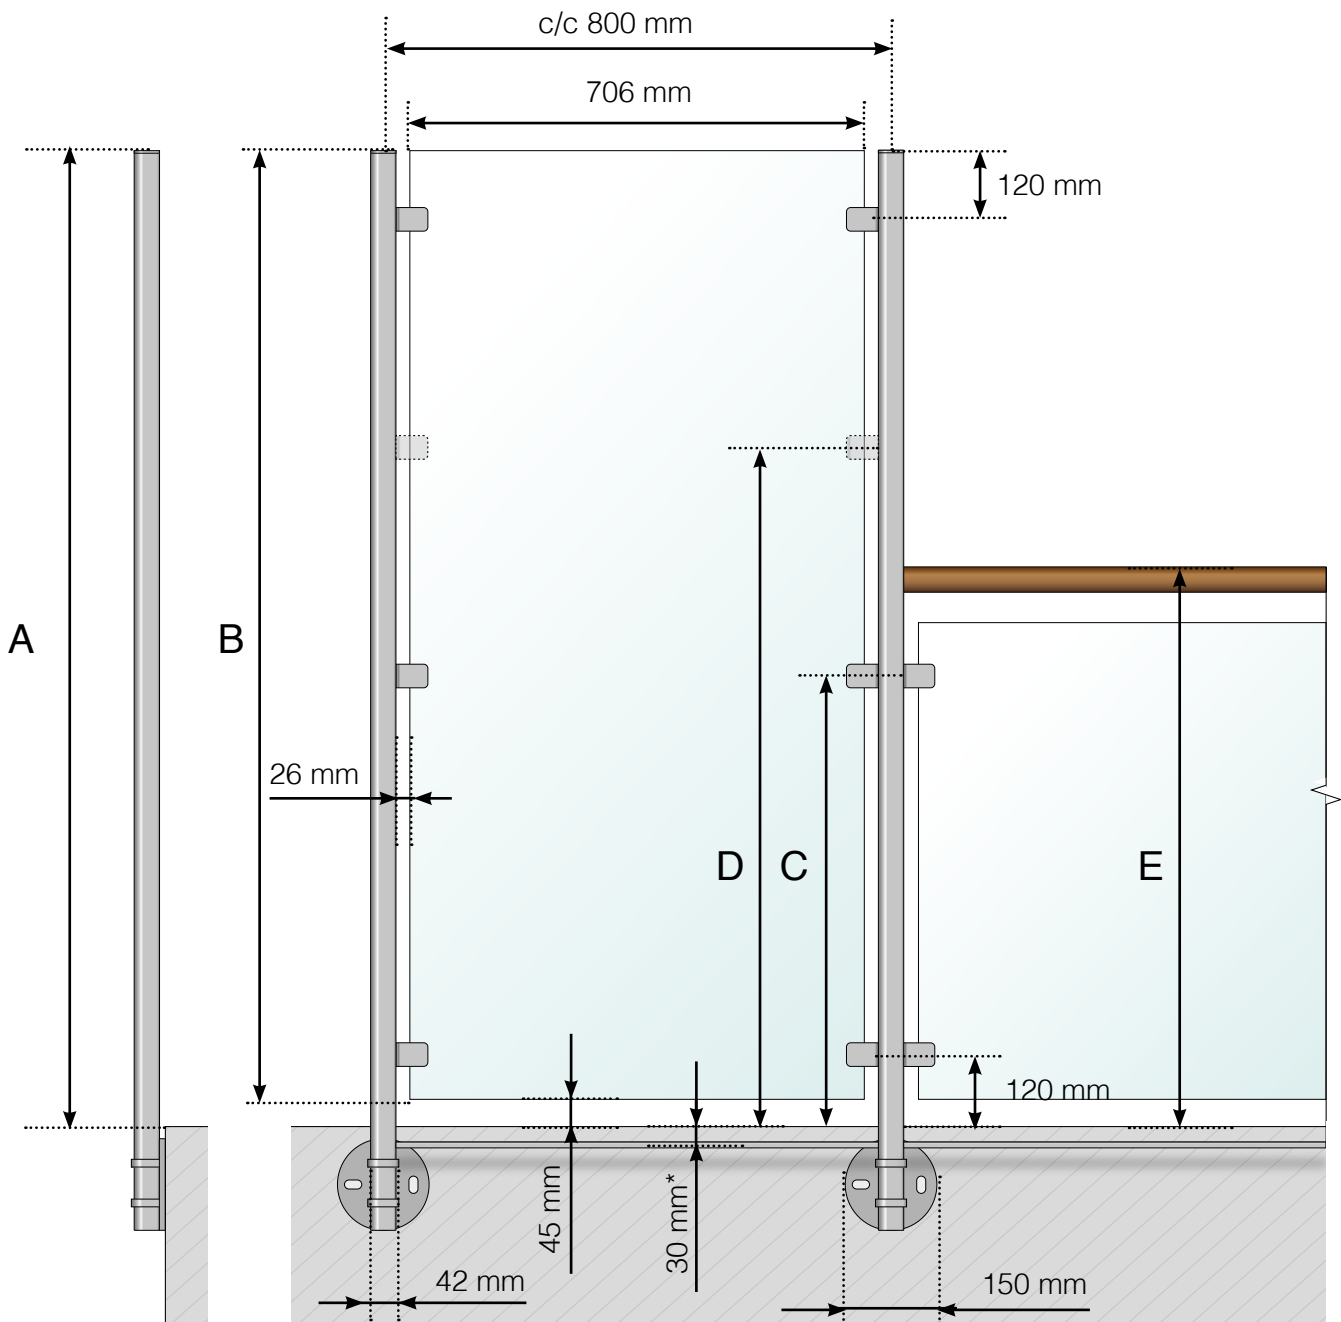

DIMENSIONS

BRISE-VENT : ACIER INOXYDABLE, POSE LATÉRALE

A - Hauteur totale du brise-vent

B - Hauteur du panneau de verre

C - Hauteur de la fixation à partir de la surface du sol

* Protection supplémentaire anti-chute en option

A - Hauteur totale du brise-vent

B - Hauteur du panneau de verre

C - Hauteur de la fixation à partir de la surface du sol

D - Hauteur de la fixation supplémentaire à partir de la surface du sol. **Remarque!** Seulement pour le prolongement d'un garde-corps de 800 ou 900 mm de hauteur.

15/05/19 v.1.0

DIMENSIONS

BRISE-VENT : ACIER INOXYDABLE AVEC PIED. GARDE-CORPS DE PROLONGEMENT AVEC MAIN COURANTE EN BOIS.

A - Hauteur totale du brise-vent

B - Hauteur du panneau de verre

C - Hauteur de la fixation à partir de la surface du sol

D - Hauteur de la fixation supplémentaire à partir de la surface du sol. **Remarque!** Seulement pour le prolongement d'un garde-corps de 800 ou 900 mm de hauteur.

E - Hauteur totale du garde-corps de prolongement