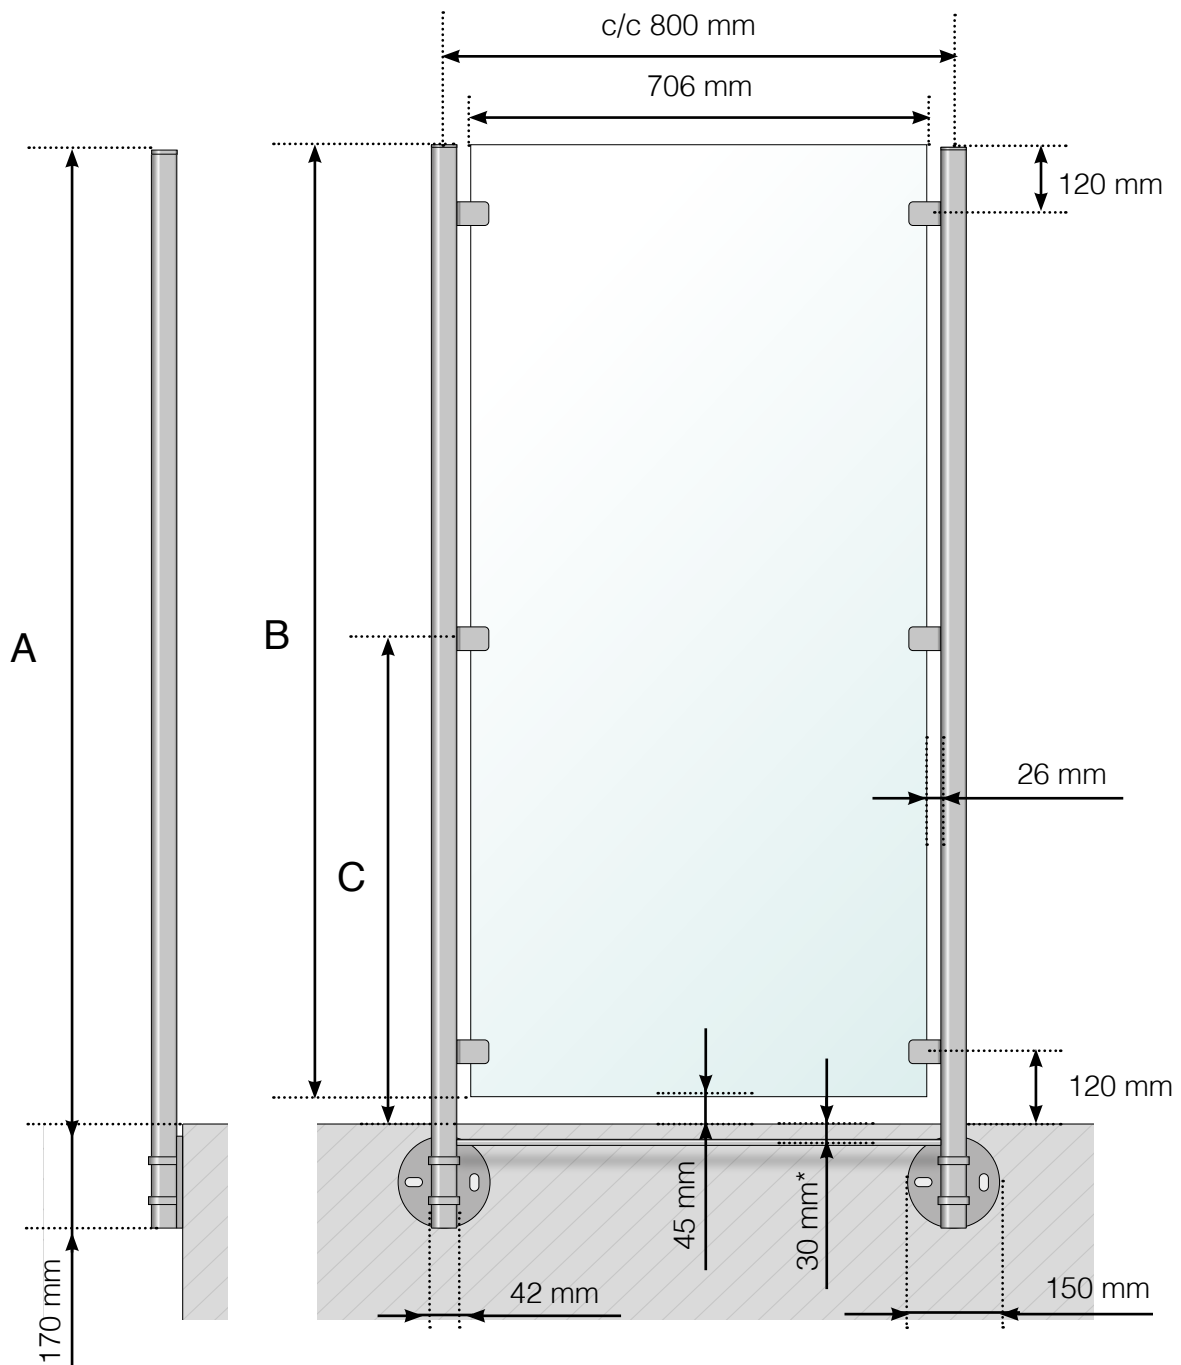

DIMENSIONS

BRISE-VENT : ACIER INOXYDABLE, POSE LATÉRALE

A - Hauteur totale du brise-vent

B - Hauteur du panneau de verre

C - Hauteur de la fixation à partir de la surface du sol

* Protection supplémentaire anti-chute en option

Veillez noter que les dessins ne sont pas à l'échelle.

© Räckesbutiken Sweden AB - www.maisondugarde-corps.ch

15/05/19 v.1.0

MAISONDUGARDE-CORPS.CH

DIMENSIONS

BRISE-VENT : ACIER INOXYDABLE, POSE LATÉRALE. GARDE-CORPS DE PROLONGEMENT AVEC MAIN COURANTE.

A - Hauteur totale du brise-vent

B - Hauteur du panneau de verre

C - Hauteur de la fixation à partir de la surface du sol

D - Hauteur de la fixation supplémentaire à partir de la surface du sol. **Remarque!** Seulement pour le prolongement d'un garde-corps de 800 ou 900 mm de hauteur.

15/05/19 v.1.0

DIMENSIONS

BRISE-VENT : ACIER INOXYDABLE AVEC PIED. GARDE-CORPS DE PROLONGEMENT AVEC MAIN COURANTE EN BOIS.

A - Hauteur totale du brise-vent

B - Hauteur du panneau de verre

C - Hauteur de la fixation à partir de la surface du sol