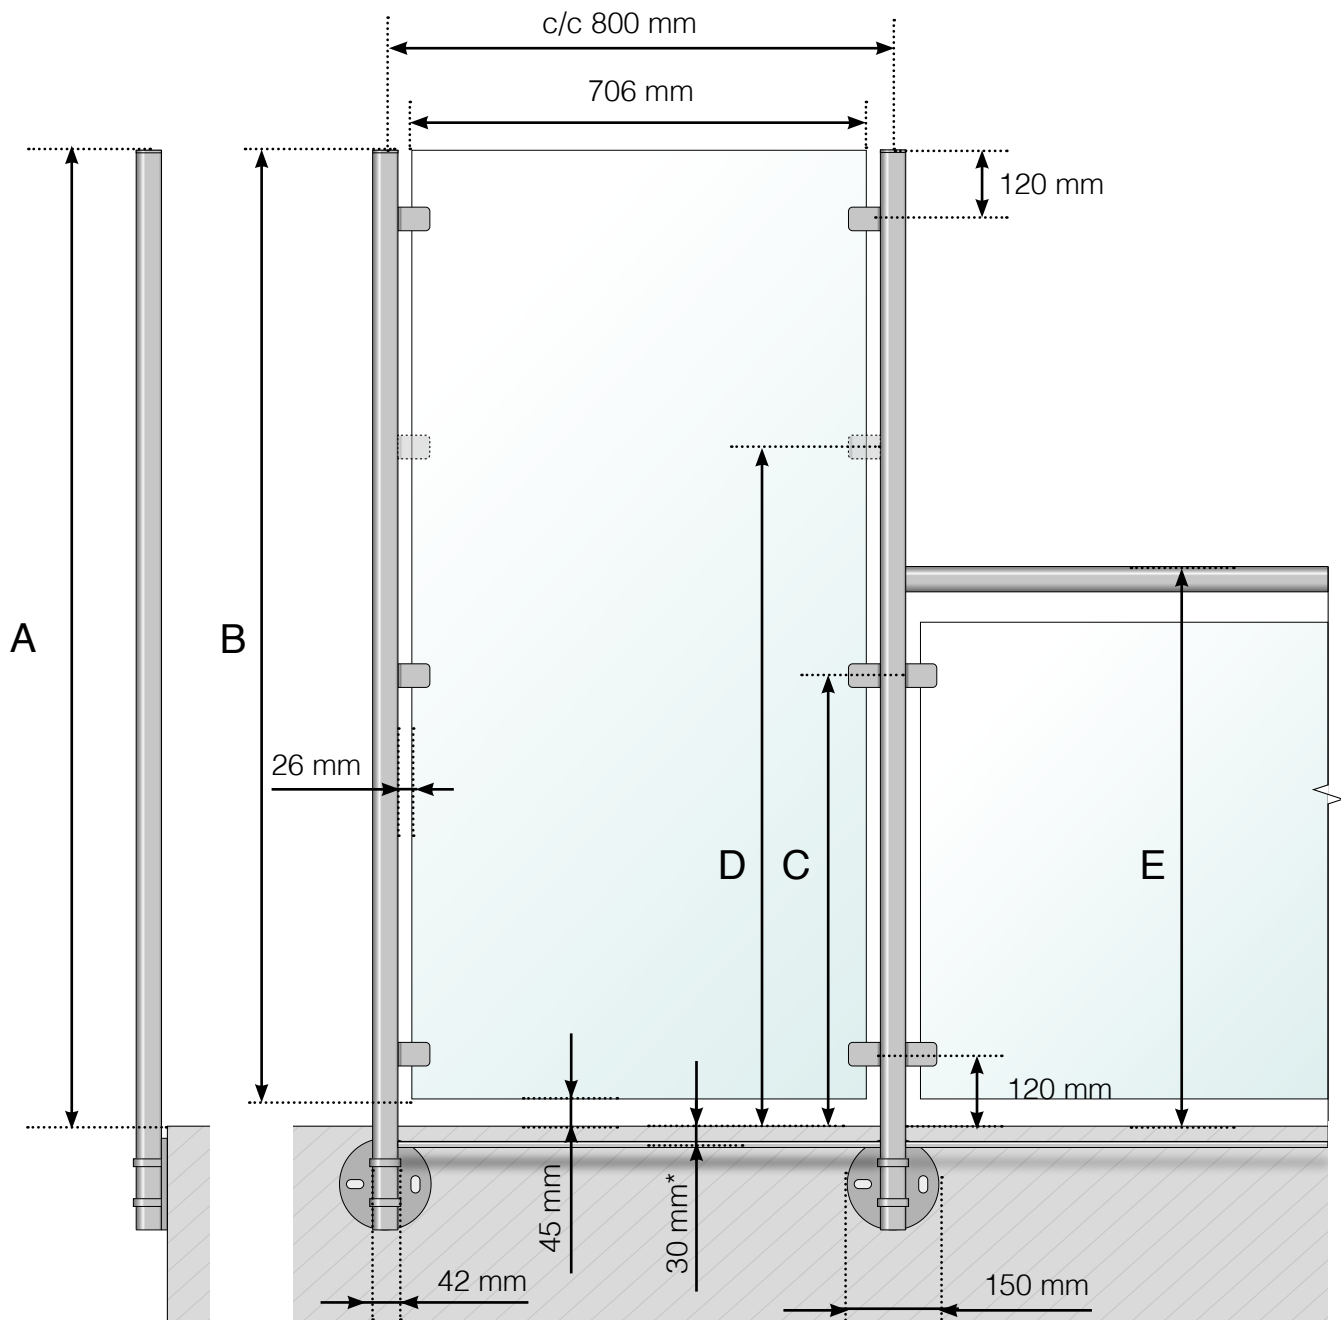

DIMENSIONS

BRISE-VENT : ACIER INOXYDABLE, POSE LATÉRALE

A - Hauteur totale du brise-vent

B - Hauteur du panneau de verre

C - Hauteur de la fixation à partir de la surface du sol

* Protection supplémentaire anti-chute en option

Veillez noter que les dessins ne sont pas à l'échelle.

© Räckesbutiken Sweden AB - www.maisondugarde-corps.ch

15/05/19 v.1.0

MAISONDUGARDE-CORPS.CH

DIMENSIONS

BRISE-VENT : ACIER INOXYDABLE, POSE LATÉRALE. GARDE-CORPS DE PROLONGEMENT AVEC MAIN COURANTE.

A - Hauteur totale du brise-vent

B - Hauteur du panneau de verre

C - Hauteur de la fixation à partir de la surface du sol

D - Hauteur de la fixation supplémentaire à partir de la surface du sol. **Remarque!** Seulement pour le prolongement d'un garde-corps de 800 ou 900 mm de hauteur.

15/05/19 v.1.0

DIMENSIONS

BRISE-VENT : ACIER INOXYDABLE AVEC PIED. GARDE-CORPS DE PROLONGEMENT AVEC MAIN COURANTE EN BOIS.

A - Hauteur totale du brise-vent

B - Hauteur du panneau de verre

C - Hauteur de la fixation à partir de la surface du sol