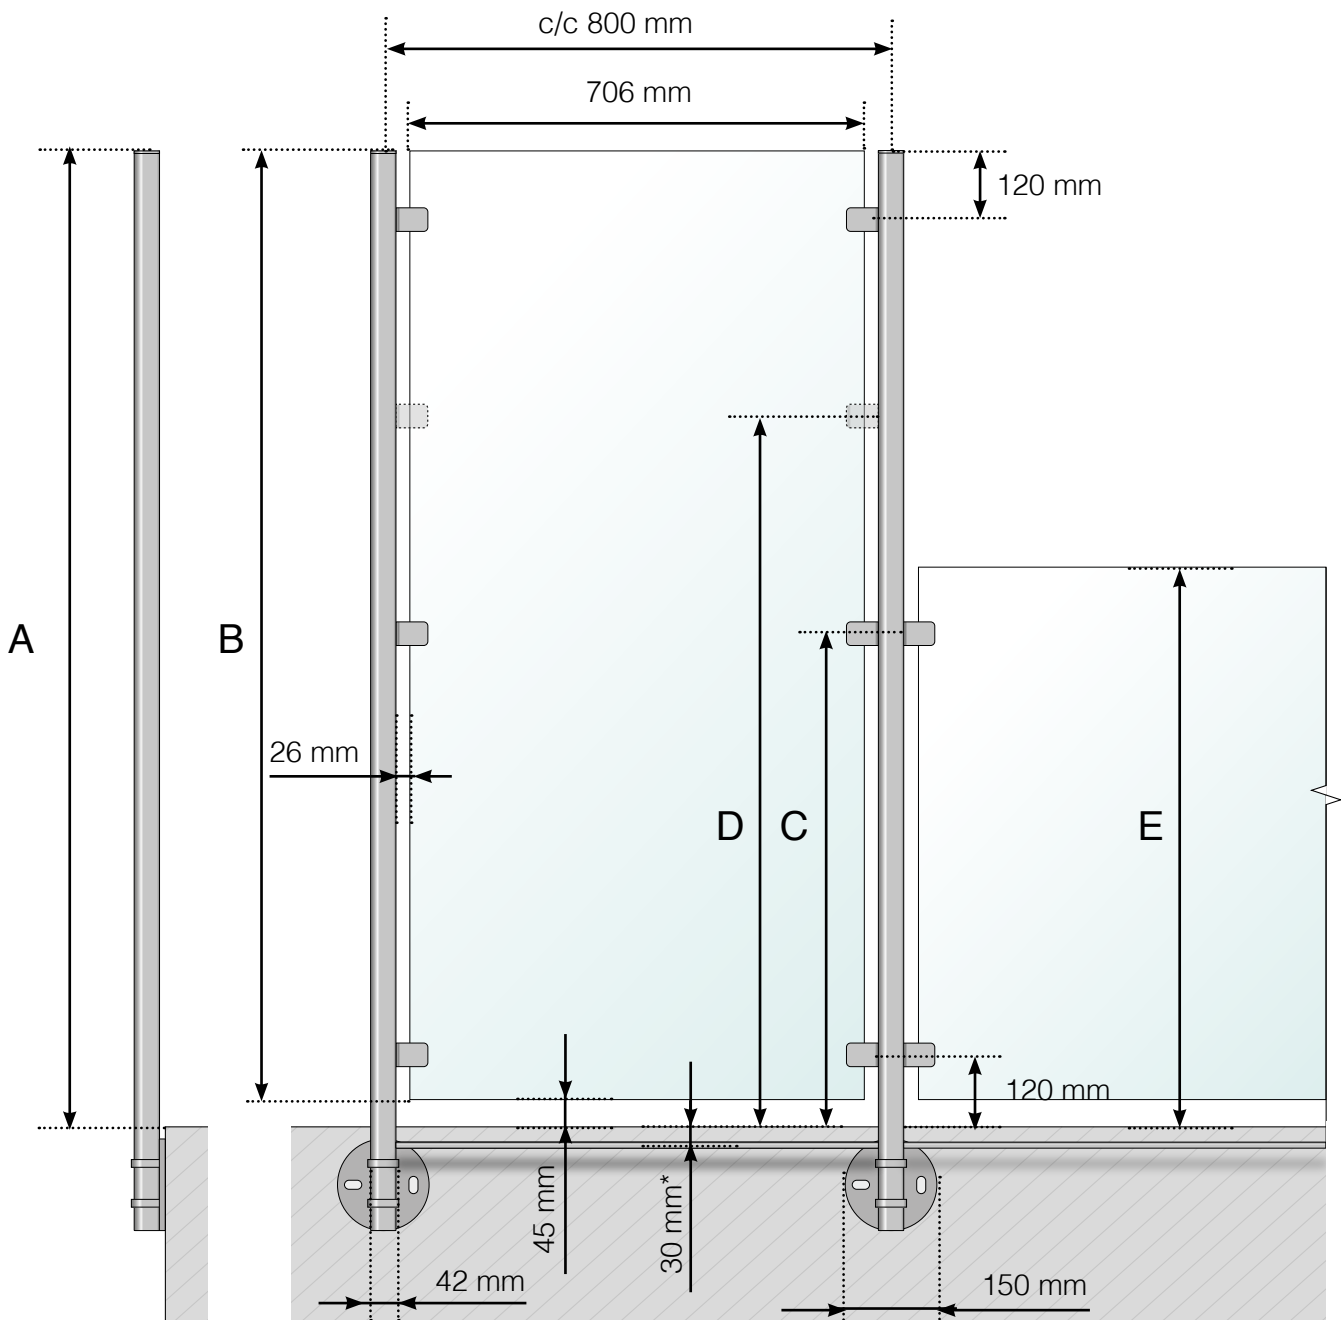

DIMENSIONS

BRISE-VENT : ACIER INOXYDABLE, POSE LATÉRALE

A - Hauteur totale du brise-vent

B - Hauteur du panneau de verre

C - Hauteur de la fixation à partir de la surface du sol

* Protection supplémentaire anti-chute en option

15/05/19 v.1.0

DIMENSIONS

BRISE-VENT : ACIER INOXYDABLE AVEC PIED. GARDE-CORPS DE PROLONGEMENT AVEC MAIN COURANTE EN BOIS.

A - Hauteur totale du brise-vent

B - Hauteur du panneau de verre

C - Hauteur de la fixation à partir de la surface du sol

D - Hauteur de la fixation supplémentaire à partir de la surface du sol. **Remarque!** Seulement pour le prolongement d'un garde-corps de 800 ou 900 mm de hauteur.

E - Hauteur totale du garde-corps de prolongement

BRISE-VENT : ACIER INOXYDABLE AVEC PIED. GARDE-CORPS DE PROLONGEMENT SANS MAIN COURANTE.

A - Hauteur totale du brise-vent

B - Hauteur du panneau de verre

C - Hauteur de la fixation à partir de la surface du sol