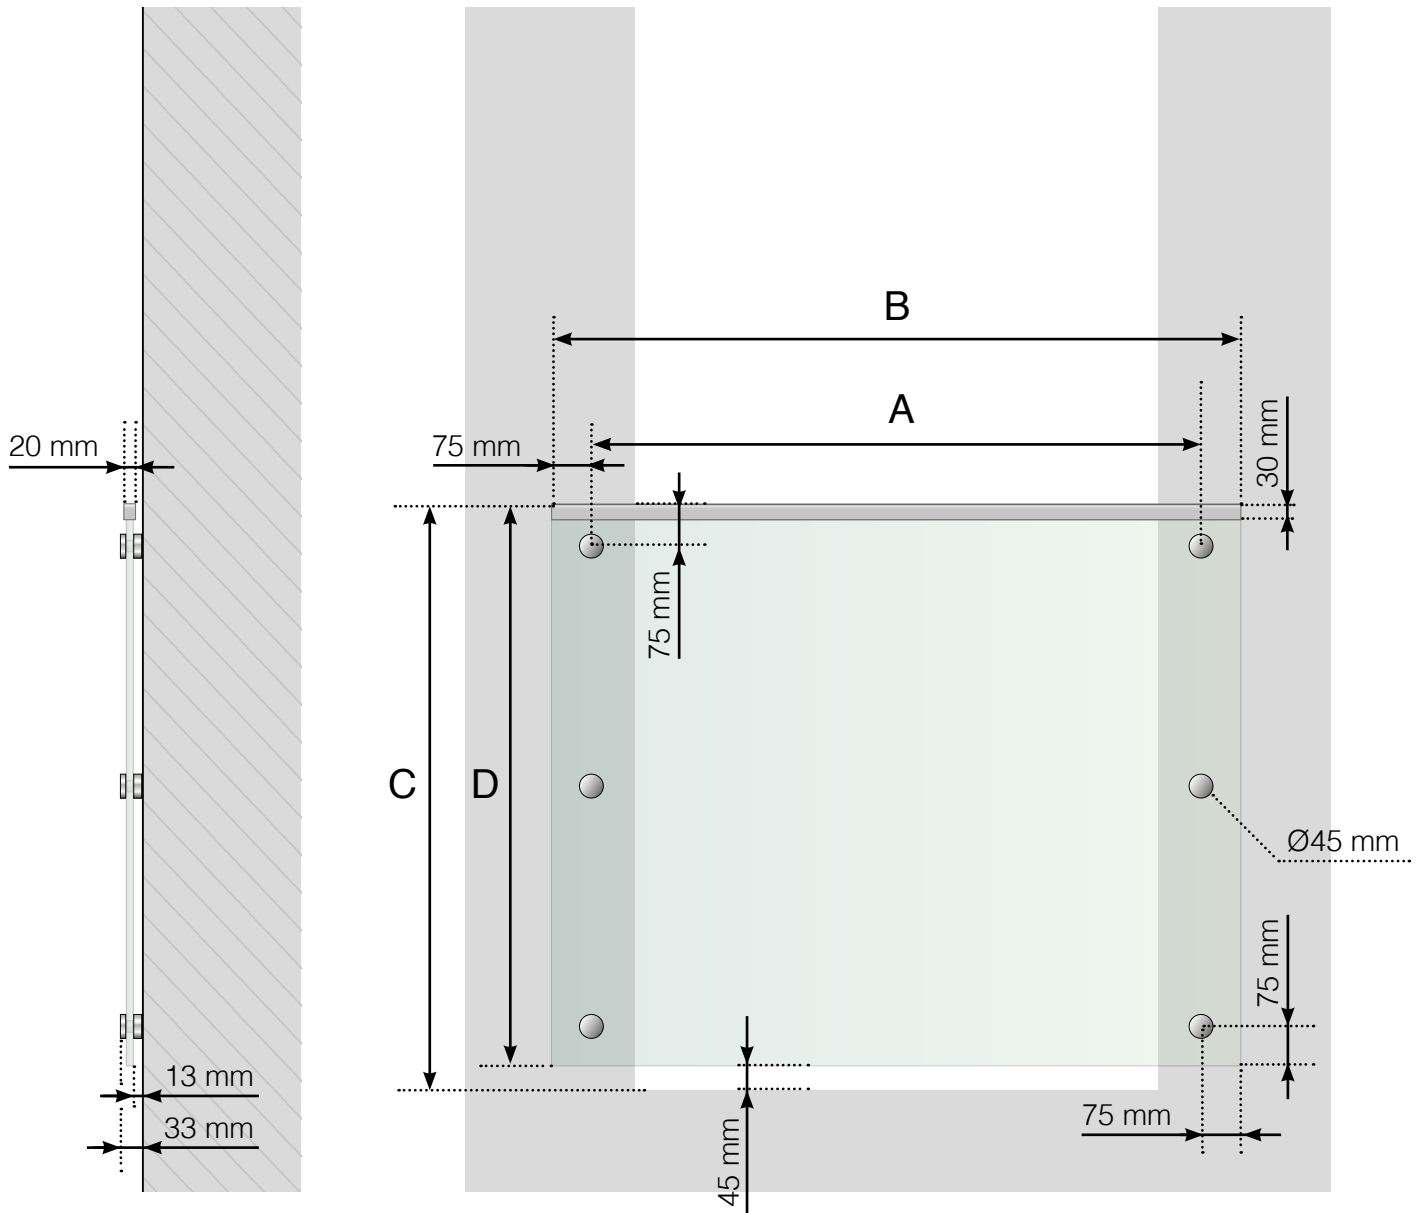

# DIMENSIONS

## BALCON À LA FRANÇAISE AVEC POINTS DE FIXATION

- A - Distance de centre à centre des fixations
- B - Largeur du verre en fonction de la distance du centre à centre des fixations
- C - Hauteur totale du garde-corps
- D - Hauteur du panneau de verre

# DIMENSIONS

BALCON À LA FRANÇAISE AVEC POINTS DE FIXATION ET MAIN COURANTE EN ALUMINIUM

- A - Distance de centre à centre des fixations
- B - Largeur du verre en fonction de la distance du centre à centre des fixations
- C - Hauteur totale du garde-corps
- D - Hauteur du panneau de verre