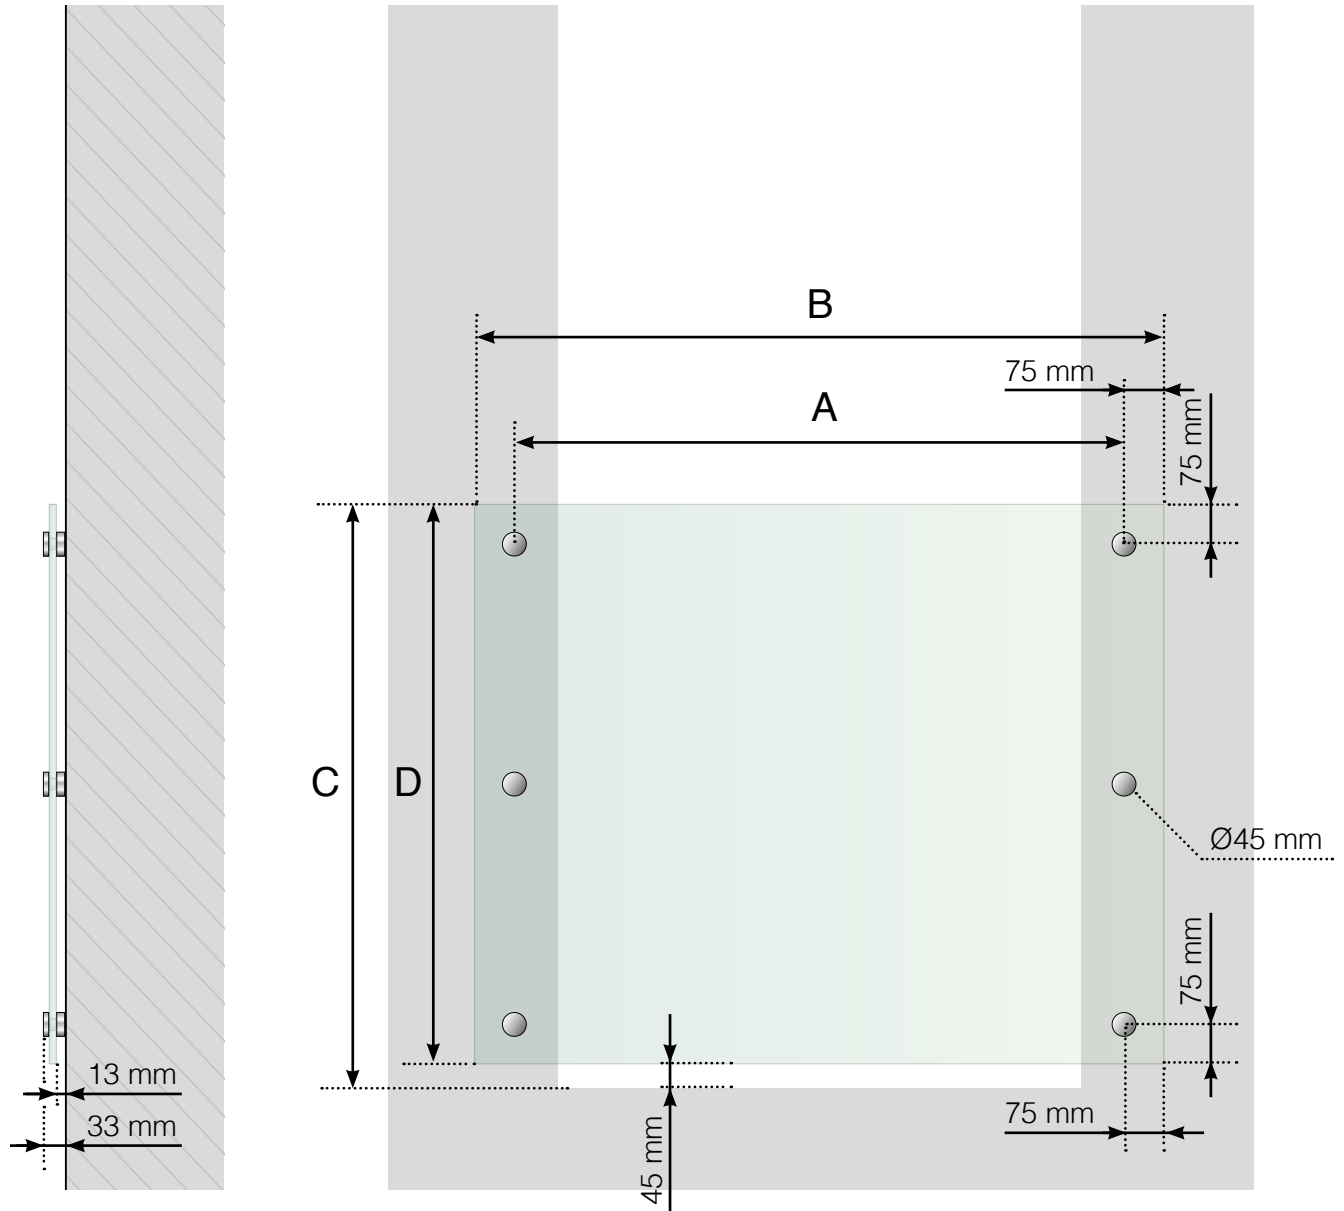

# DIMENSIONS

## BALCON À LA FRANÇAISE AVEC POINTS DE FIXATION

- A - Distance de centre à centre des fixations
- B - Largeur du verre en fonction de la distance du centre à centre des fixations
- C - Hauteur totale du garde-corps
- D - Hauteur du panneau de verre

# DIMENSIONS

BALCON À LA FRANÇAISE AVEC POINTS DE FIXATION ET MAIN COURANTE EN ALUMINIUM

- A - Distance de centre à centre des fixations
- B - Largeur du verre en fonction de la distance du centre à centre des fixations
- C - Hauteur totale du garde-corps
- D - Hauteur du panneau de verre