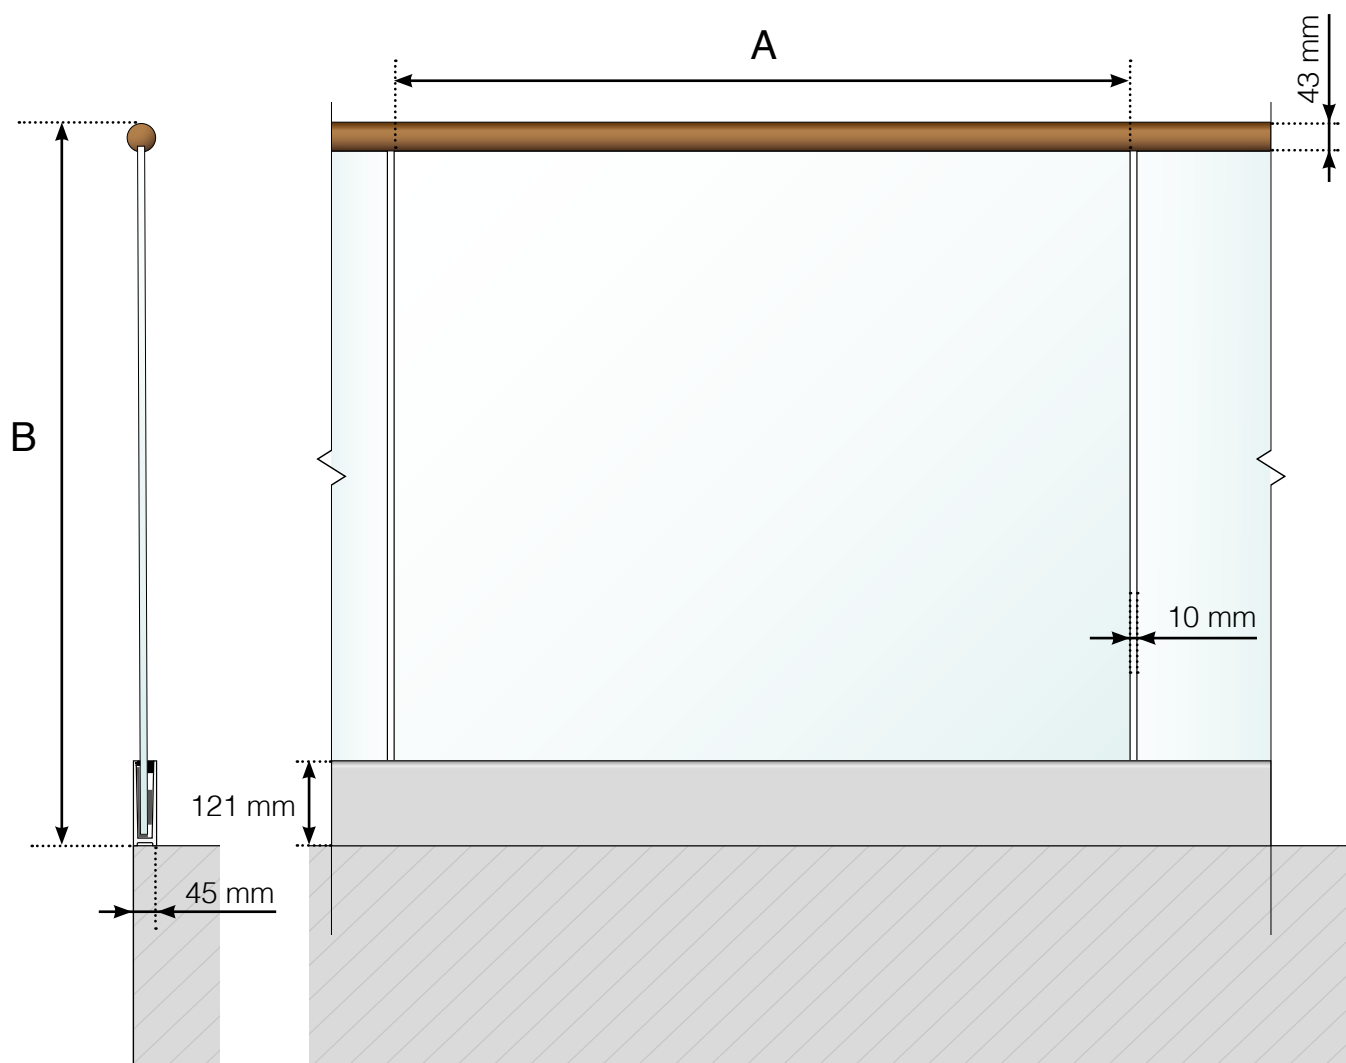

DIMENSIONS

GARDE-CORPS SANS MONTANTS AVEC PROFILÉS ET MAIN-COURANTE INOX

A - Largeur du verre en fonction de la longueur totale du garde-corps et du nombre de sections
B - Hauteur totale du garde-corps

Veillez noter que les dessins ne sont pas à l'échelle.

© Räckesbutiken Sweden AB - www.maisondugarde-corps.ch
2018-03-27 v.1.0

MAISONDUGARDE-CORPS.CH

DIMENSIONS

GARDE-CORPS SANS MONTANTS AVEC PROFILÉS ET MAIN-COURANTE BOIS

A - Largeur du verre en fonction de la longueur totale du garde-corps et du nombre de sections
B - Hauteur totale du garde-corps

DIMENSIONS

GARDE-CORPS SANS MONTANTS AVEC PROFILÉS ET MAIN-COURANTE ALU

A - Largeur du verre en fonction de la longueur totale du garde-corps et du nombre de sections
B - Hauteur totale du garde-corps

DIMENSIONS

GARDE-CORPS SANS MONTANTS AVEC PROFILÉS SANS MAIN-COURANTE

A - Largeur du verre en fonction de la longueur totale du garde-corps et du nombre de sections
B - Hauteur totale du garde-corps