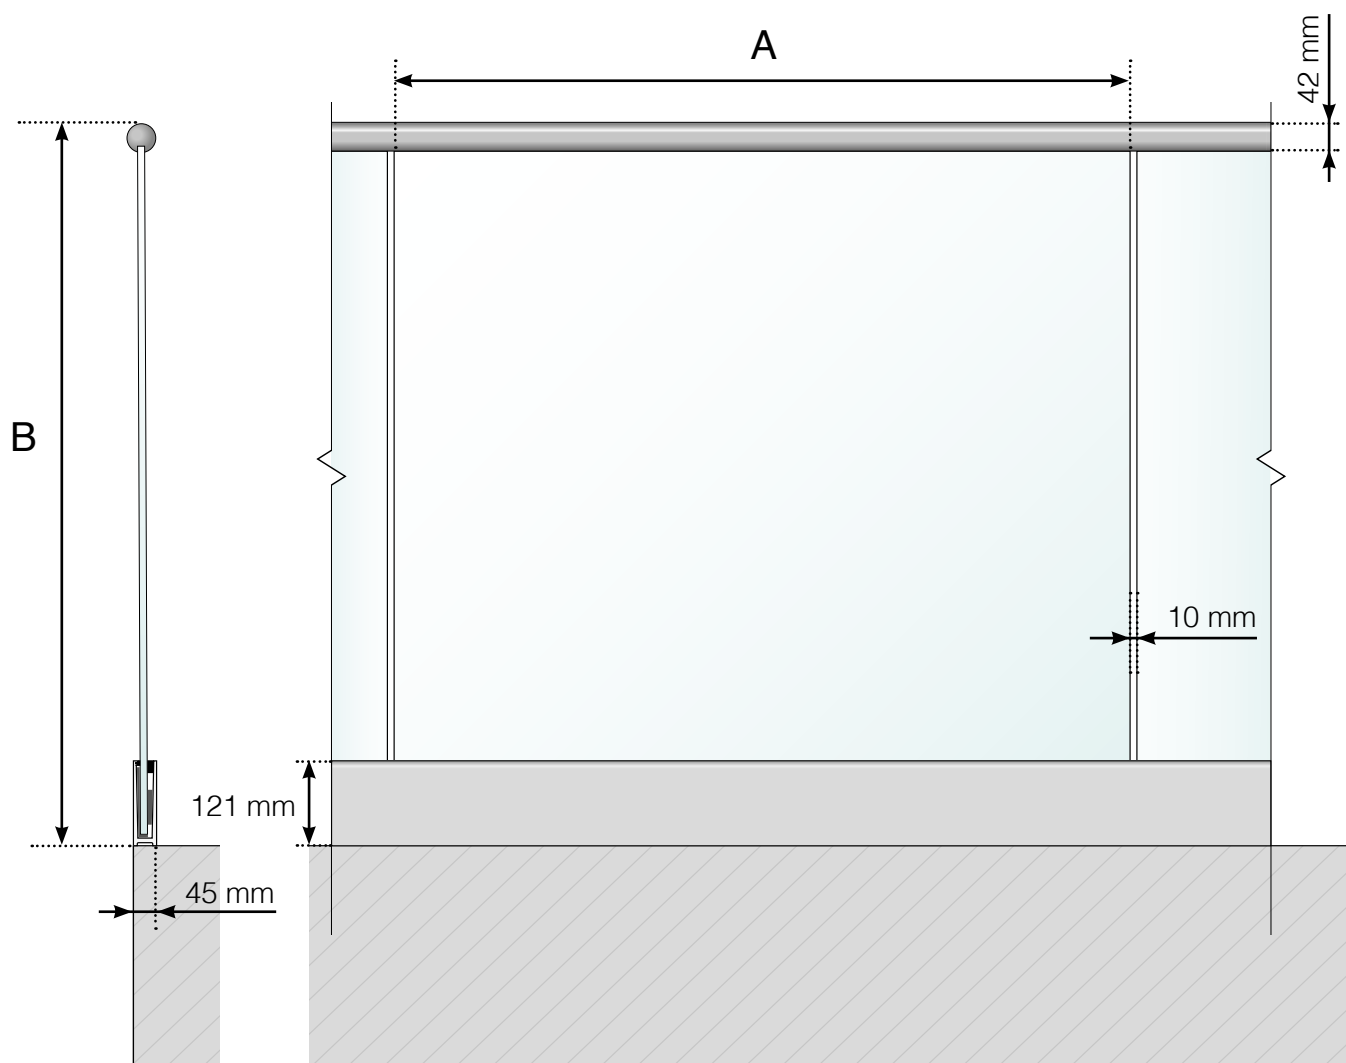

DIMENSIONS

GARDE-CORPS SANS MONTANTS AVEC PROFILÉS ET MAIN-COURANTE INOX

A - Largeur du verre en fonction de la longueur totale du garde-corps et du nombre de sections
B - Hauteur totale du garde-corps

Veillez noter que les dessins ne sont pas à l'échelle.

© Räckesbutiken Sweden AB - www.maisondugarde-corps.ch
2018-03-27 v.1.0

MAISONDUGARDE-CORPS.CH

DIMENSIONS

GARDE-CORPS SANS MONTANTS AVEC PROFILÉS ET MAIN-COURANTE BOIS

A - Largeur du verre en fonction de la longueur totale du garde-corps et du nombre de sections
B - Hauteur totale du garde-corps

DIMENSIONS

GARDE-CORPS SANS MONTANTS AVEC PROFILÉS ET MAIN-COURANTE ALU

A - Largeur du verre en fonction de la longueur totale du garde-corps et du nombre de sections
B - Hauteur totale du garde-corps

DIMENSIONS

GARDE-CORPS SANS MONTANTS AVEC PROFILÉS SANS MAIN-COURANTE

A - Largeur du verre en fonction de la longueur totale du garde-corps et du nombre de sections
B - Hauteur totale du garde-corps