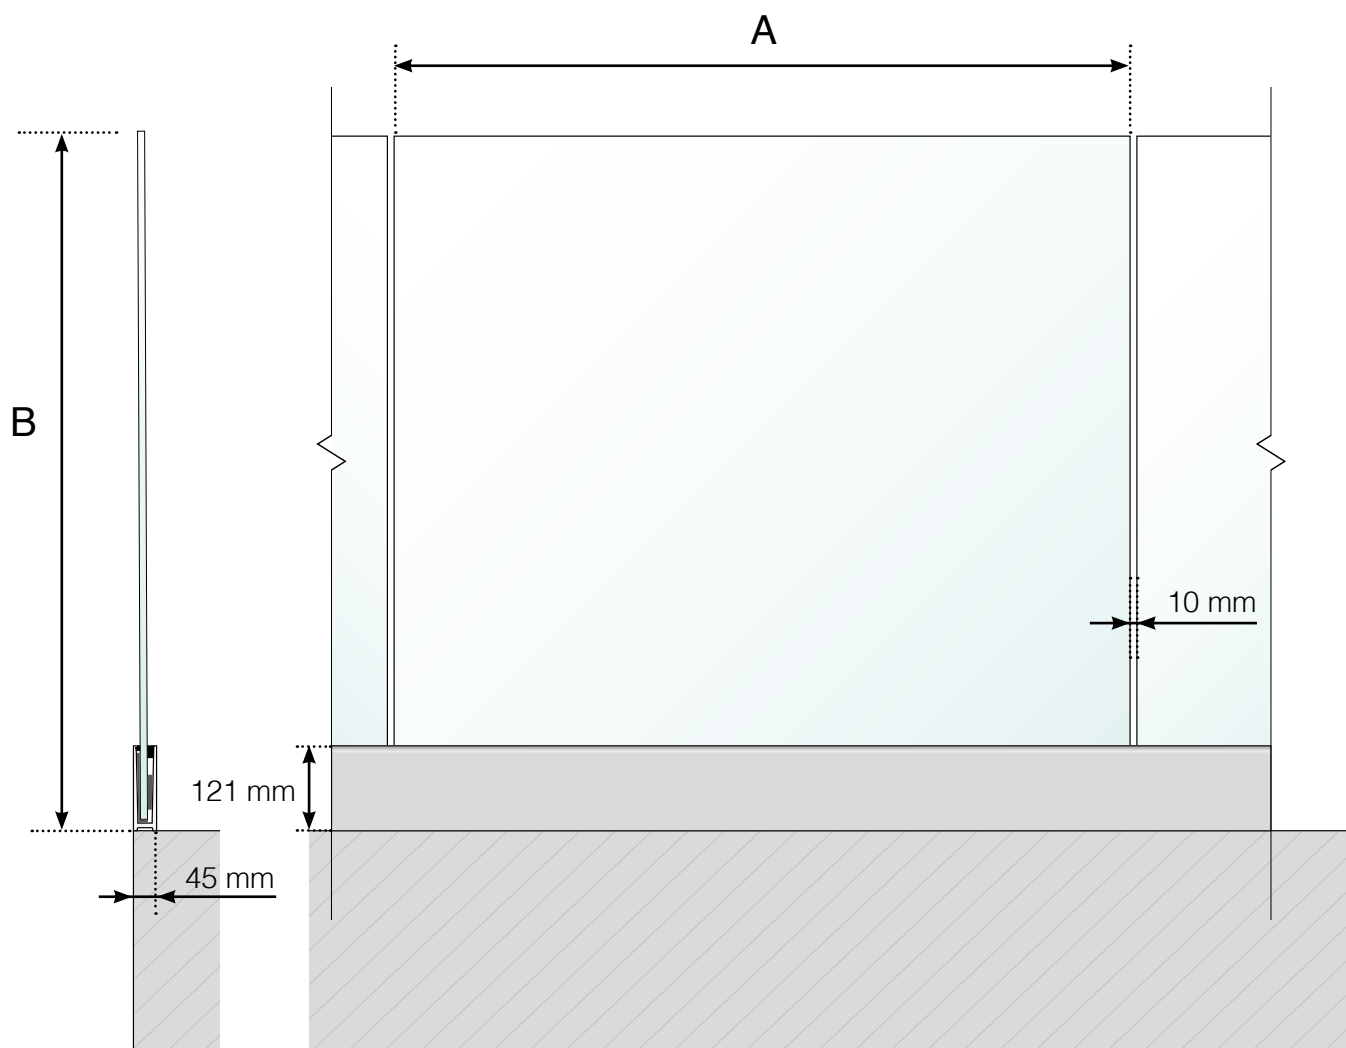

DIMENSIONS

GARDE-CORPS SANS MONTANTS AVEC PROFILÉS ET MAIN-COURANTE INOX

A - Largeur du verre en fonction de la longueur totale du garde-corps et du nombre de sections
B - Hauteur totale du garde-corps

Veillez noter que les dessins ne sont pas à l'échelle.

DIMENSIONS

GARDE-CORPS SANS MONTANTS AVEC PROFILÉS ET MAIN-COURANTE ALU

A - Largeur du verre en fonction de la longueur totale du garde-corps et du nombre de sections
B - Hauteur totale du garde-corps

DIMENSIONS

GARDE-CORPS SANS MONTANTS AVEC PROFILÉS SANS MAIN-COURANTE

A - Largeur du verre en fonction de la longueur totale du garde-corps et du nombre de sections
B - Hauteur totale du garde-corps