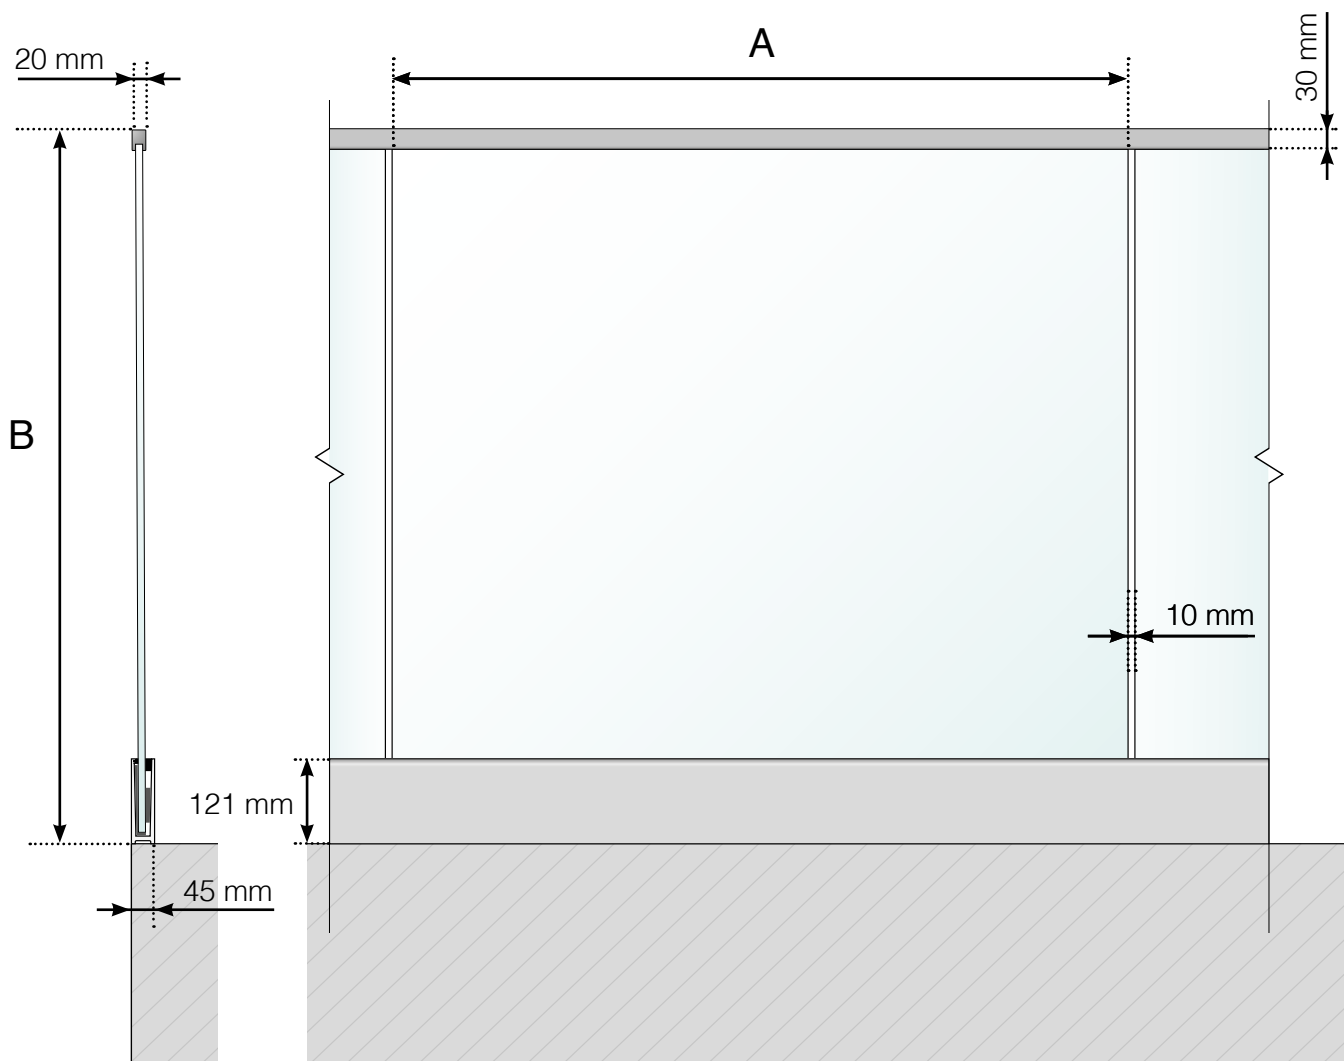

DIMENSIONS

GARDE-CORPS SANS MONTANTS AVEC PROFILÉS ET MAIN-COURANTE INOX

A - Largeur du verre en fonction de la longueur totale du garde-corps et du nombre de sections
B - Hauteur totale du garde-corps

Veillez noter que les dessins ne sont pas à l'échelle.

© Räckesbutiken Sweden AB - www.maisondugarde-corps.ch
2018-03-27 v.1.0

MAISONDUGARDE-CORPS.CH

DIMENSIONS

GARDE-CORPS SANS MONTANTS AVEC PROFILÉS ET MAIN-COURANTE BOIS

A - Largeur du verre en fonction de la longueur totale du garde-corps et du nombre de sections
B - Hauteur totale du garde-corps

DIMENSIONS

GARDE-CORPS SANS MONTANTS AVEC PROFILÉS ET MAIN-COURANTE ALU

A - Largeur du verre en fonction de la longueur totale du garde-corps et du nombre de sections
B - Hauteur totale du garde-corps

DIMENSIONS

GARDE-CORPS SANS MONTANTS AVEC PROFILÉS SANS MAIN-COURANTE

A - Largeur du verre en fonction de la longueur totale du garde-corps et du nombre de sections
B - Hauteur totale du garde-corps