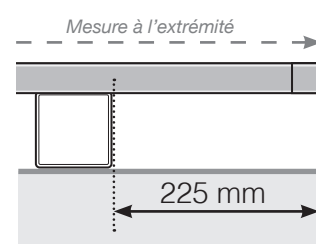

DESSINS TECHNIQUES

MISE EN PLACE – MONTANTS ALU EN NEZ DE DALLE CONCEPTION ALTERNATIVE 2

ANGLE SORTANT

ANGLE SORTANT $\neq 90^\circ$

ANGLE RENTRANT $\neq 90^\circ$

ANGLE RENTRANT

POTEAU DE FIN

Libre / Libre Fixé au mur