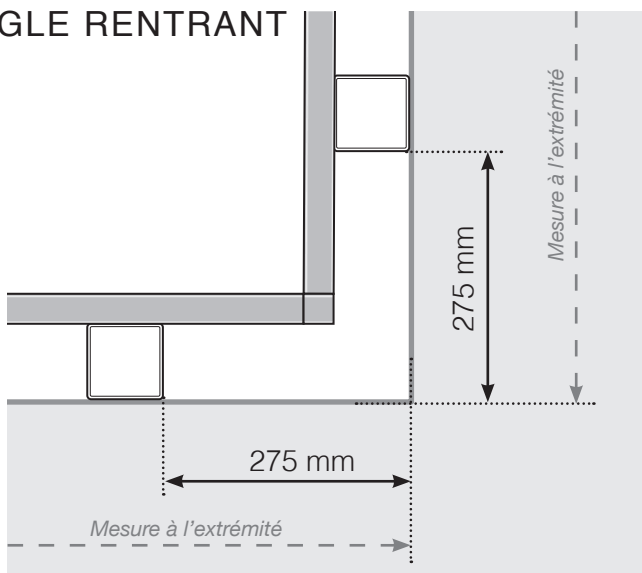

DESSINS TECHNIQUES

MISE EN PLACE – MONTANTS ALU EN NEZ DE DALLE CONCEPTION ALTERNATIVE 2

ANGLE SORTANT

ANGLE SORTANT $\neq 90^\circ$

ANGLE RENTRANT $\neq 90^\circ$

ANGLE RENTRANT

POTEAU DE FIN

Libre / Libre Fixé au mur