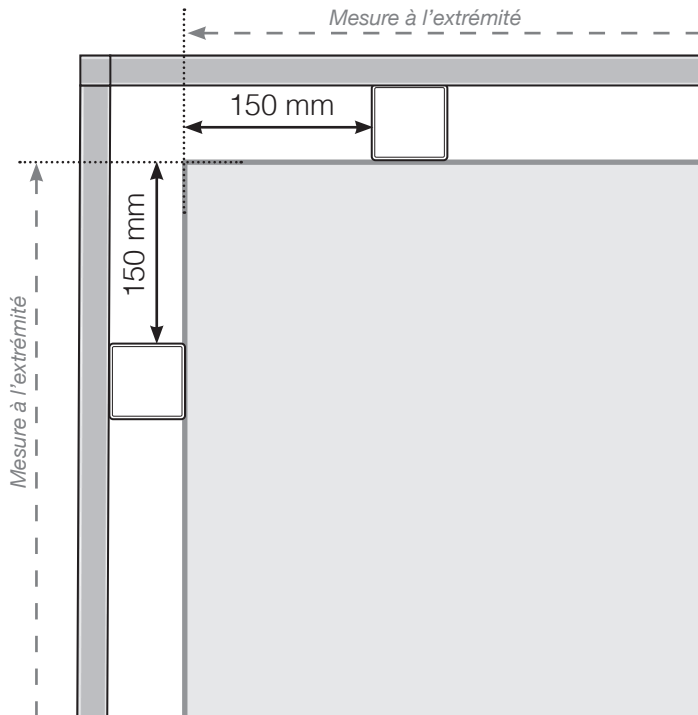

DESSINS TECHNIQUES

MISE EN PLACE – MONTANTS ALU EN NEZ DE DALLE CONCEPTION ALTERNATIVE 2

ANGLE SORTANT

ANGLE SORTANT $\neq 90^\circ$

ANGLE RENTRANT $\neq 90^\circ$

ANGLE RENTRANT

POTEAU DE FIN

Libre / Libre Fixé au mur

Veillez noter que les dessins ne sont pas à l'échelle.

© Räckesbutiken Sweden AB - www.maisondugarde-corps.ch

01/10/21 v.1.0

MAISONDUGARDE-CORPS.CH