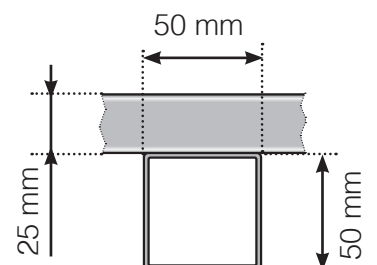

DESSINS TECHNIQUES

MISE EN PLACE – MONTANTS ALU EN NEZ DE DALLE CONCEPTION ALTERNATIVE 2

ANGLE SORTANT

ANGLE SORTANT $\neq 90^\circ$

ANGLE RENTRANT $\neq 90^\circ$

ANGLE RENTRANT

POTEAU DE FIN

Libre / Libre Fixé au mur