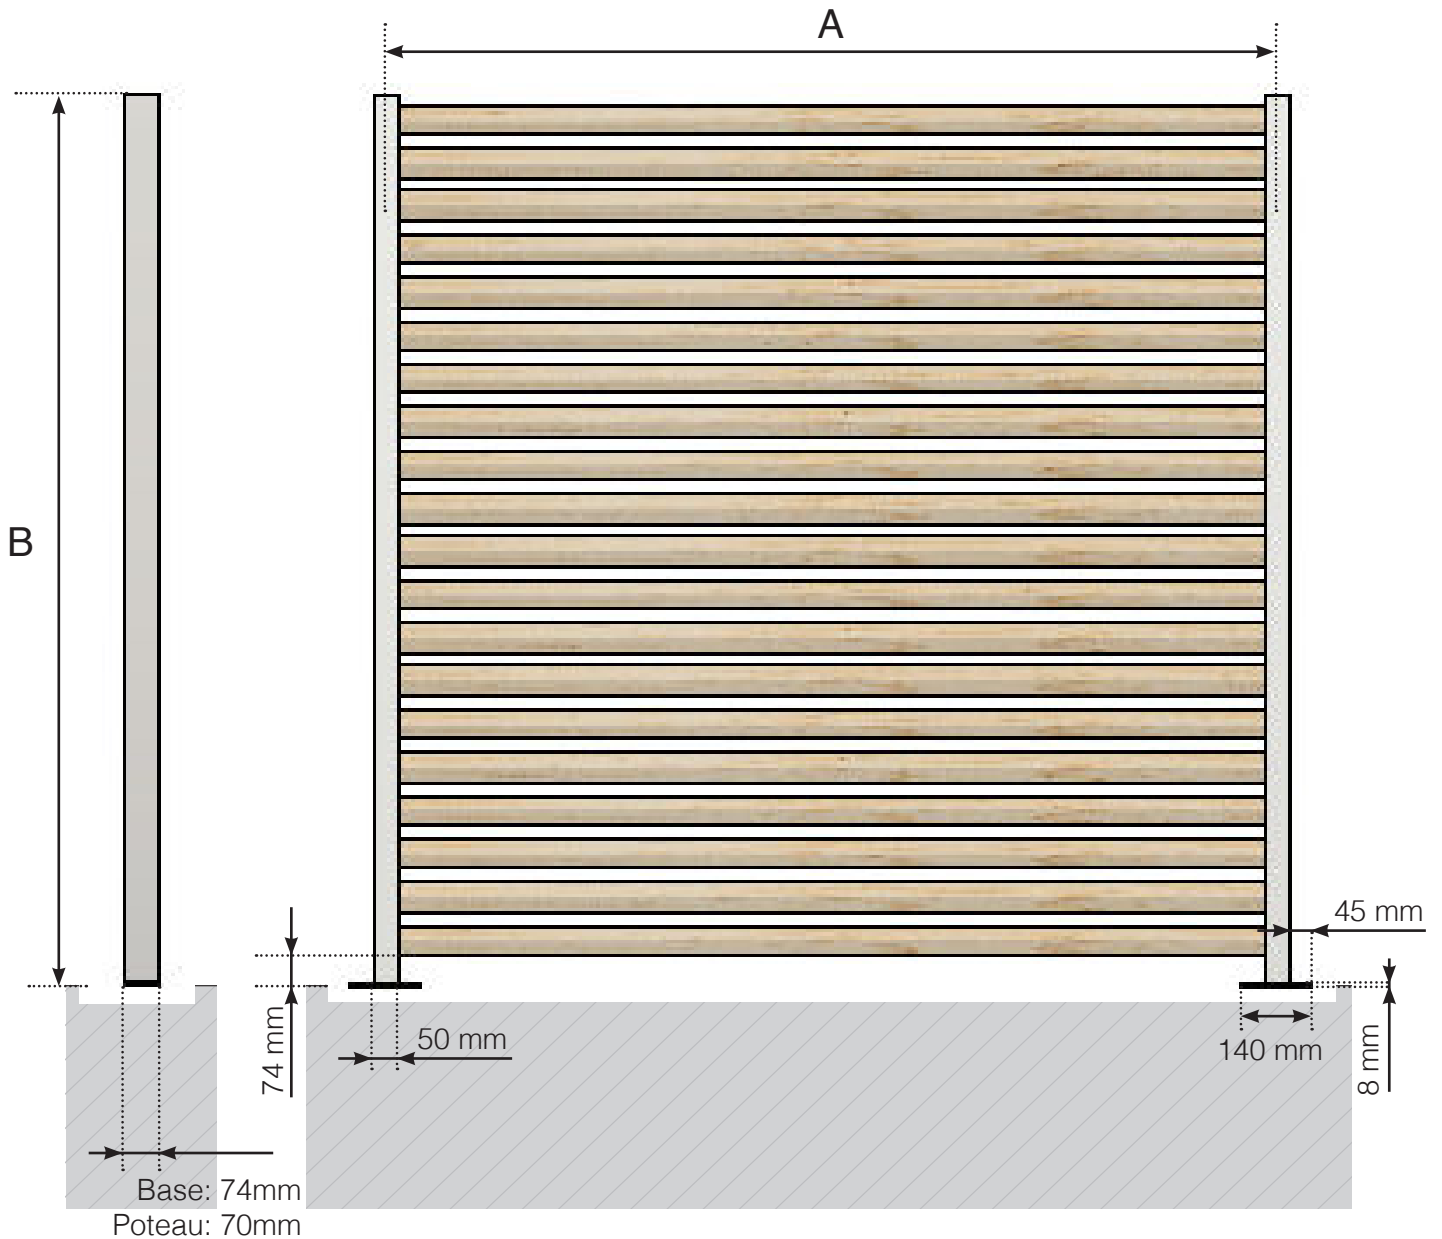

DIMENSIONS

VERTO

DIMENSIONS

CLÔTURE EN ALUMINIUM POTEAU 50X70

A - Entraxe des poteaux (c/c) en fonction de la longueur du côté et du nombre de sections
B - Hauteur totale du garde-corps selon le choix

DIMENSIONS

CLÔTURE EN ALUMINIUM POTEAU 50X50

A - Entraxe des poteaux (c/c) en fonction de la longueur du côté et du nombre de sections
B - Hauteur totale du garde-corps selon le choix

Veillez noter que les dessins ne sont pas à l'échelle.