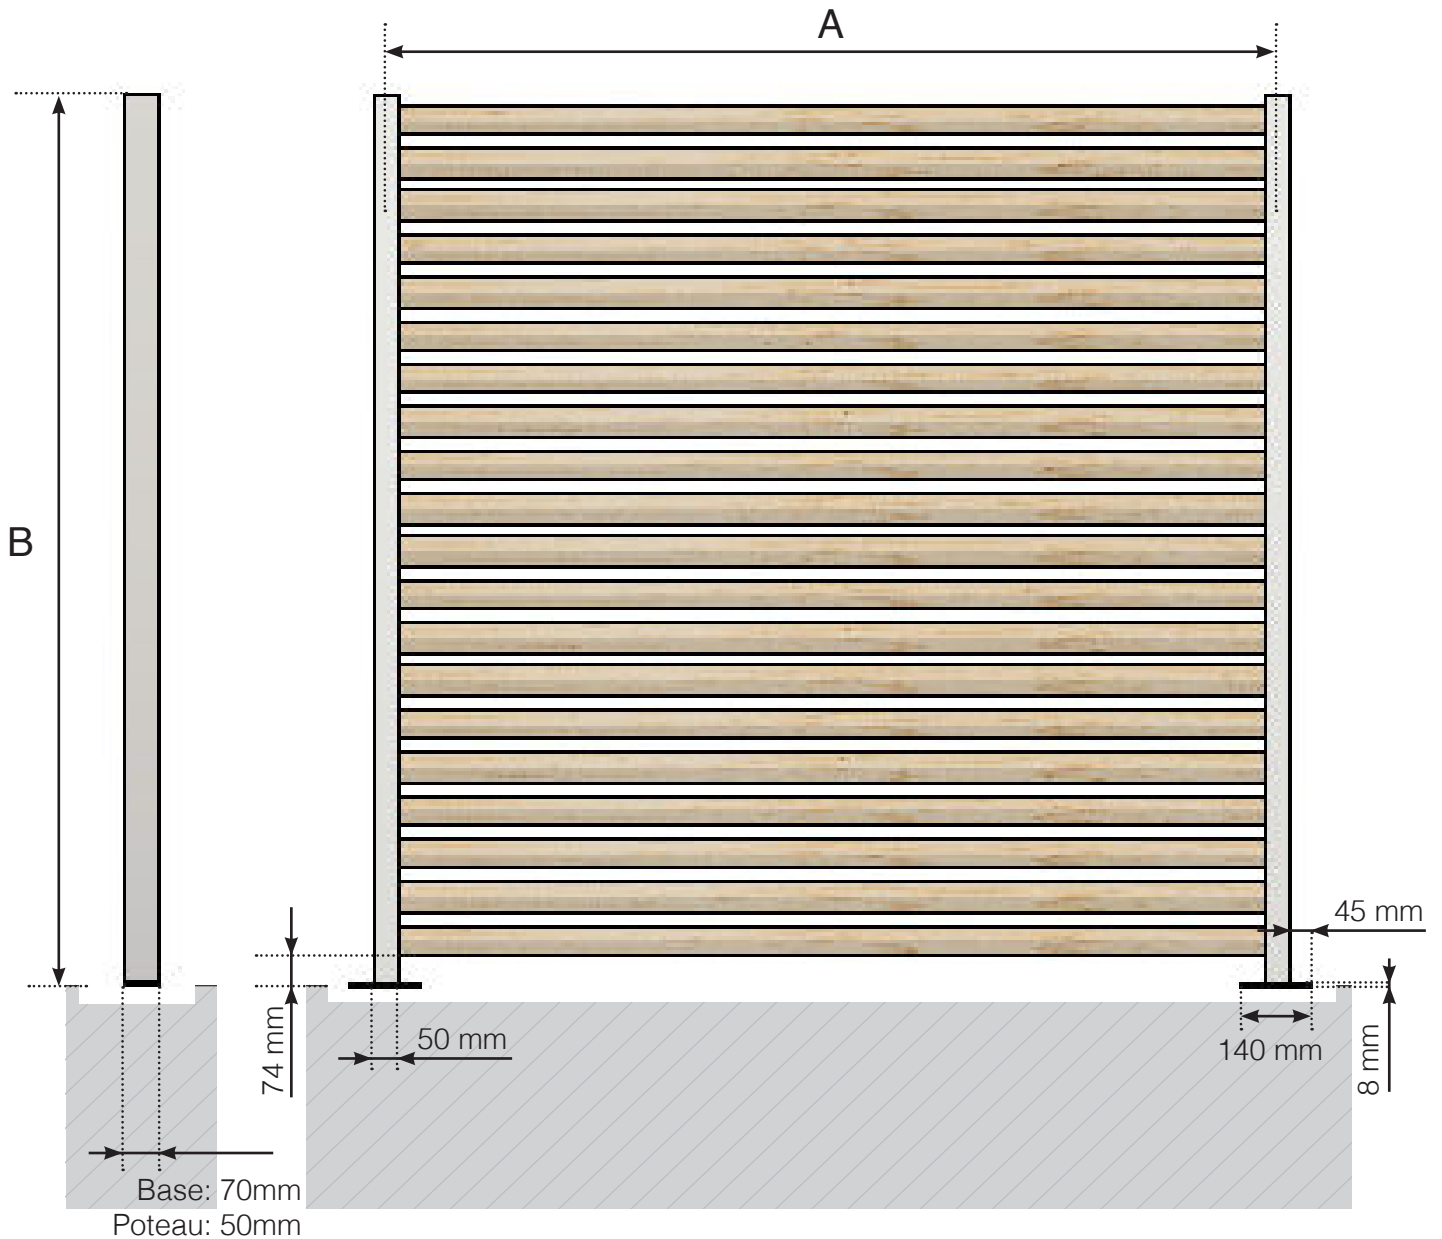

DIMENSIONS

VERTO

DIMENSIONS

CLÔTURE EN ALUMINIUM POTEAU 50X70

A - Entraxe des poteaux (c/c) en fonction de la longueur du côté et du nombre de sections
B - Hauteur totale du garde-corps selon le choix

DIMENSIONS

CLÔTURE EN ALUMINIUM POTEAU 50X50

A - Entraxe des poteaux (c/c) en fonction de la longueur du côté et du nombre de sections
B - Hauteur totale du garde-corps selon le choix

Veillez noter que les dessins ne sont pas à l'échelle.