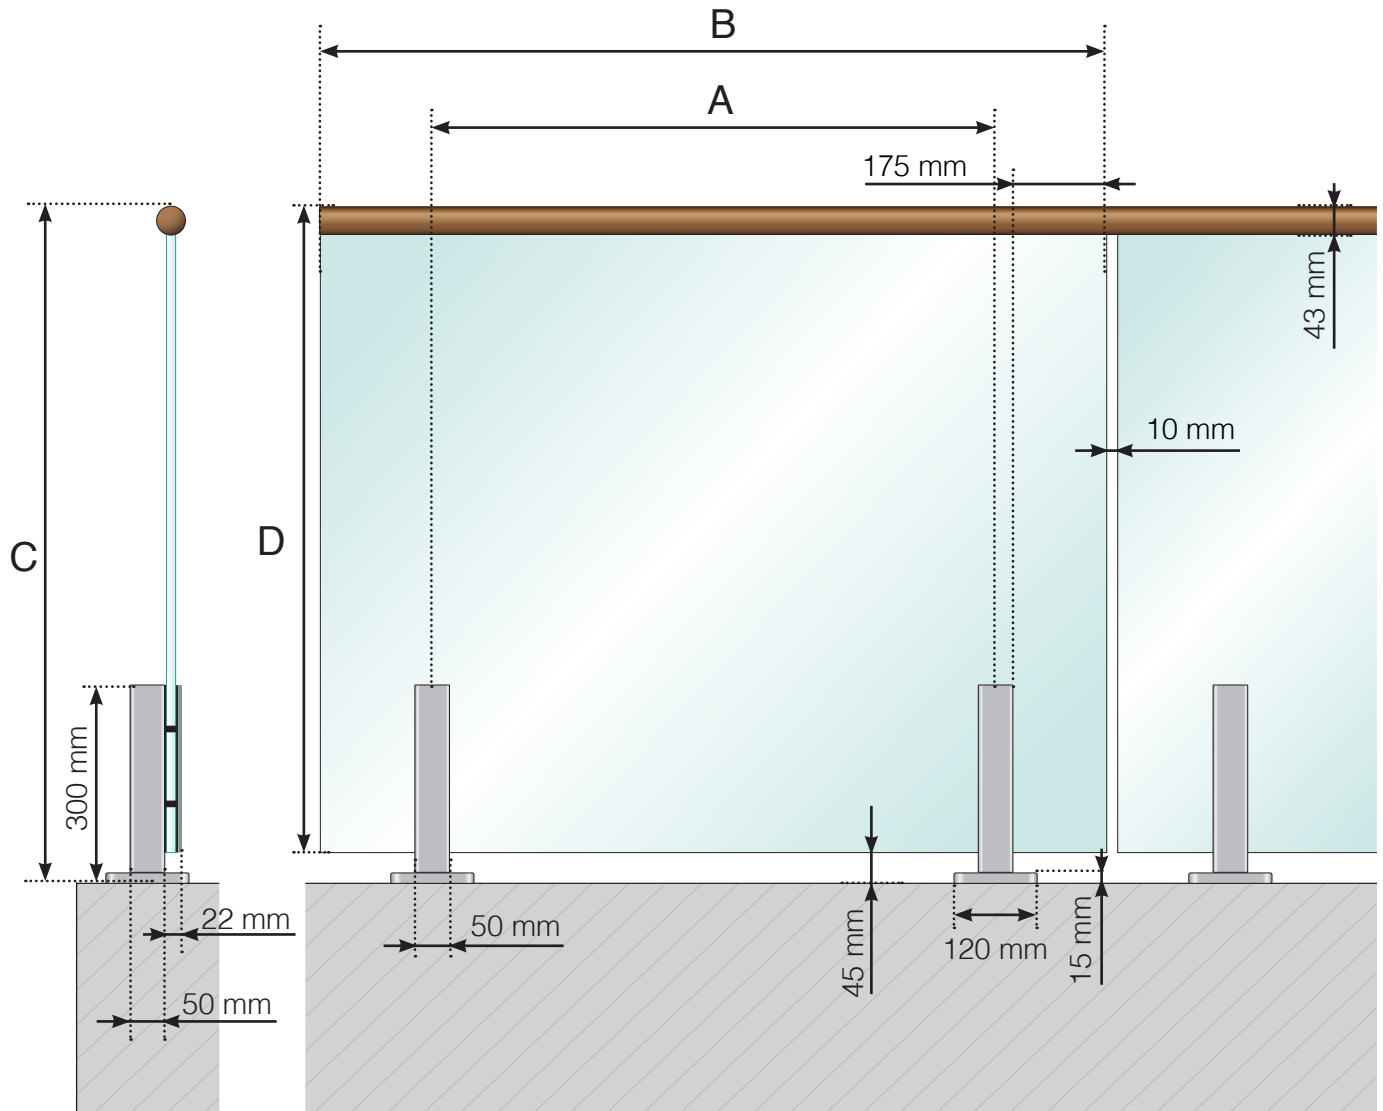

# DIMENSIONS

GARDE-CORPS ALU AVEC EMBASES - MONTAGE DU VERRE À L'INTÉRIEUR

- A - Entraxe poteaux en fonction de la longueur totale du garde-corps
- B - Largeur du verre en fonction de la longueur totale du garde-corps et du nombre de sections
- C - Hauteur totale du garde-corps
- D - Hauteur du panneau de verre

# DIMENSIONS

GARDE-CORPS ALU AVEC EMBASES ET MAIN-COURANTE ALU  
MONTAGE DU VERRE À L'INTÉRIEUR

- A - Entraxe poteaux en fonction de la longueur totale du garde-corps
- B - Largeur du verre en fonction de la longueur totale du garde-corps et du nombre de sections
- C - Hauteur totale du garde-corps
- D - Hauteur du panneau de verre

# DIMENSIONS

GARDE-CORPS ALU AVEC EMBASES ET MAIN-COURANTE BOIS  
MONTAGE DU VERRE À L'INTÉRIEUR

- A - Entraxe poteaux en fonction de la longueur totale du garde-corps
- B - Largeur du verre en fonction de la longueur totale du garde-corps et du nombre de sections
- C - Hauteur totale du garde-corps
- D - Hauteur du panneau de verre

# DIMENSIONS

GARDE-CORPS ALU AVEC EMBASES ET MAIN-COURANTE INOX  
MONTAGE DU VERRE À L'INTÉRIEUR

- A - Entraxe poteaux en fonction de la longueur totale du garde-corps
- B - Largeur du verre en fonction de la longueur totale du garde-corps et du nombre de sections
- C - Hauteur totale du garde-corps
- D - Hauteur du panneau de verre