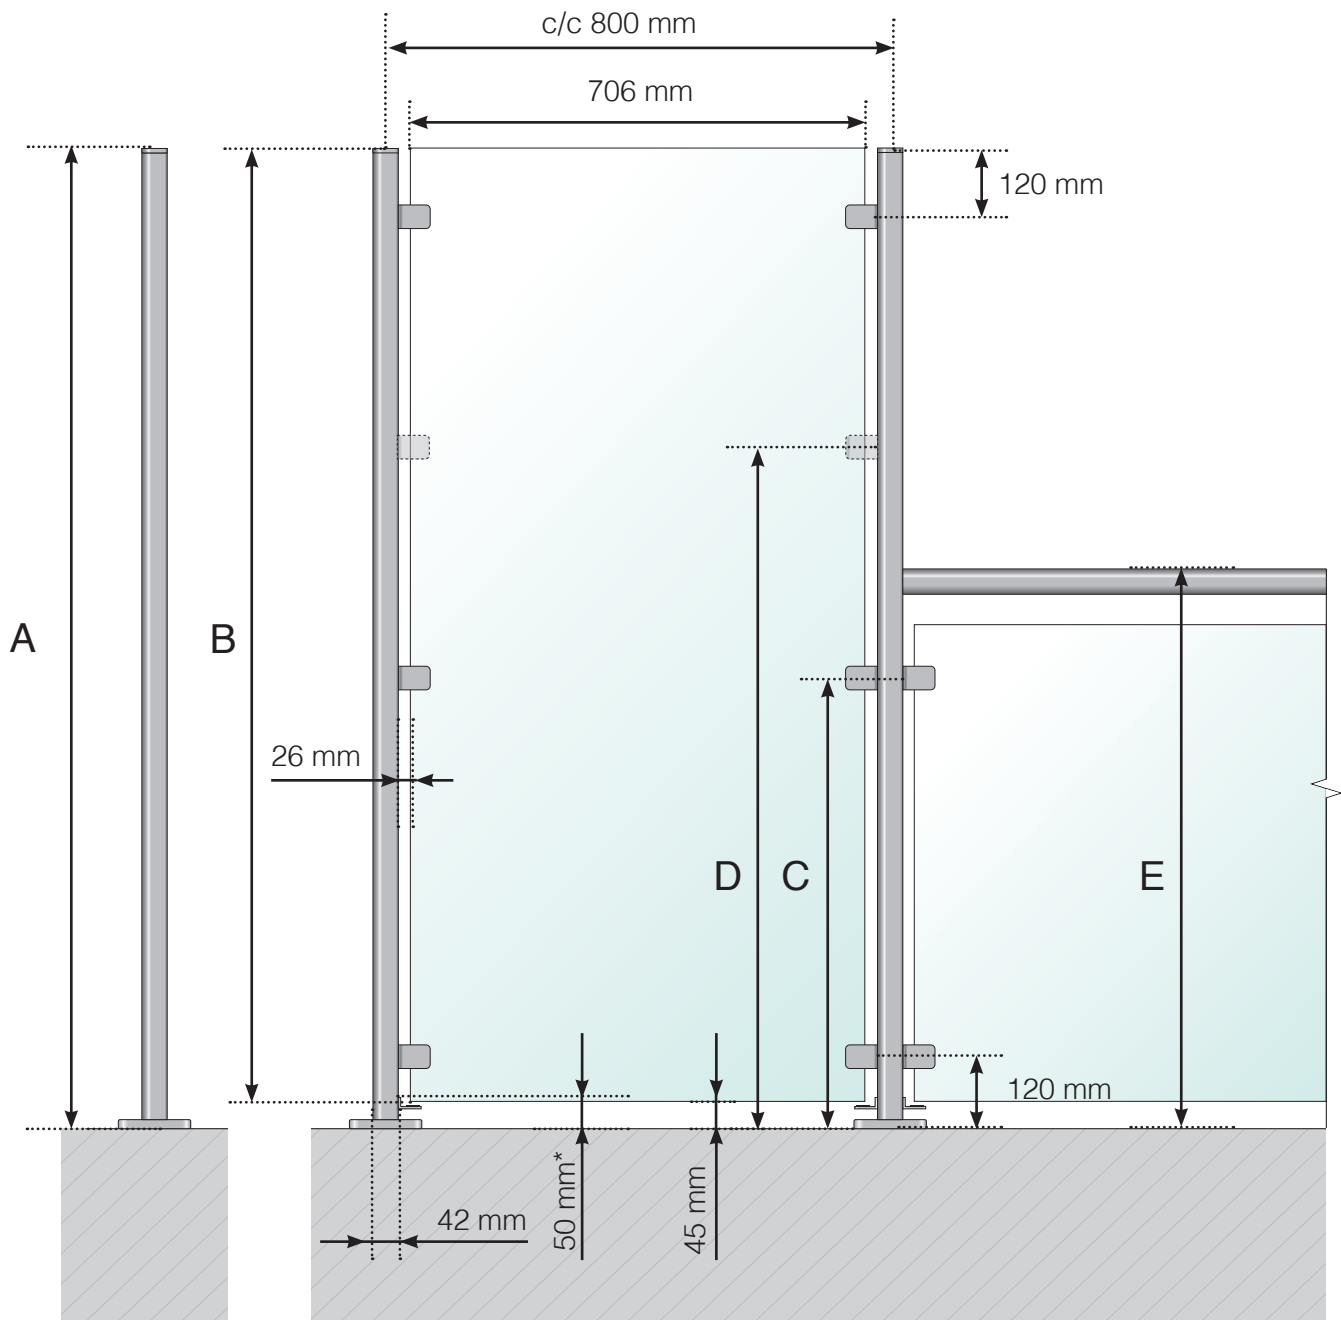

DIMENSIONS

BRISE-VENT : ACIER INOXYDABLE AVEC PIED

- A - Hauteur totale du brise-vent
- B - Hauteur du panneau de verre
- C - Hauteur de la fixation à partir de la surface du sol

* Protection supplémentaire anti-chute en option

A - Hauteur totale du brise-vent

B - Hauteur du panneau de verre

C - Hauteur de la fixation à partir de la surface du sol

D - Hauteur de la fixation supplémentaire à partir de la surface du sol. **Remarque!** Seulement pour le prolongement d'un garde-corps de 800 ou 900 mm de hauteur.

C - Hauteur de la fixation à partir de la surface du sol

D - Hauteur de la fixation supplémentaire à partir de la surface du sol. **Remarque!** Seulement pour le prolongement d'un garde-corps de 800 ou 900 mm de hauteur.