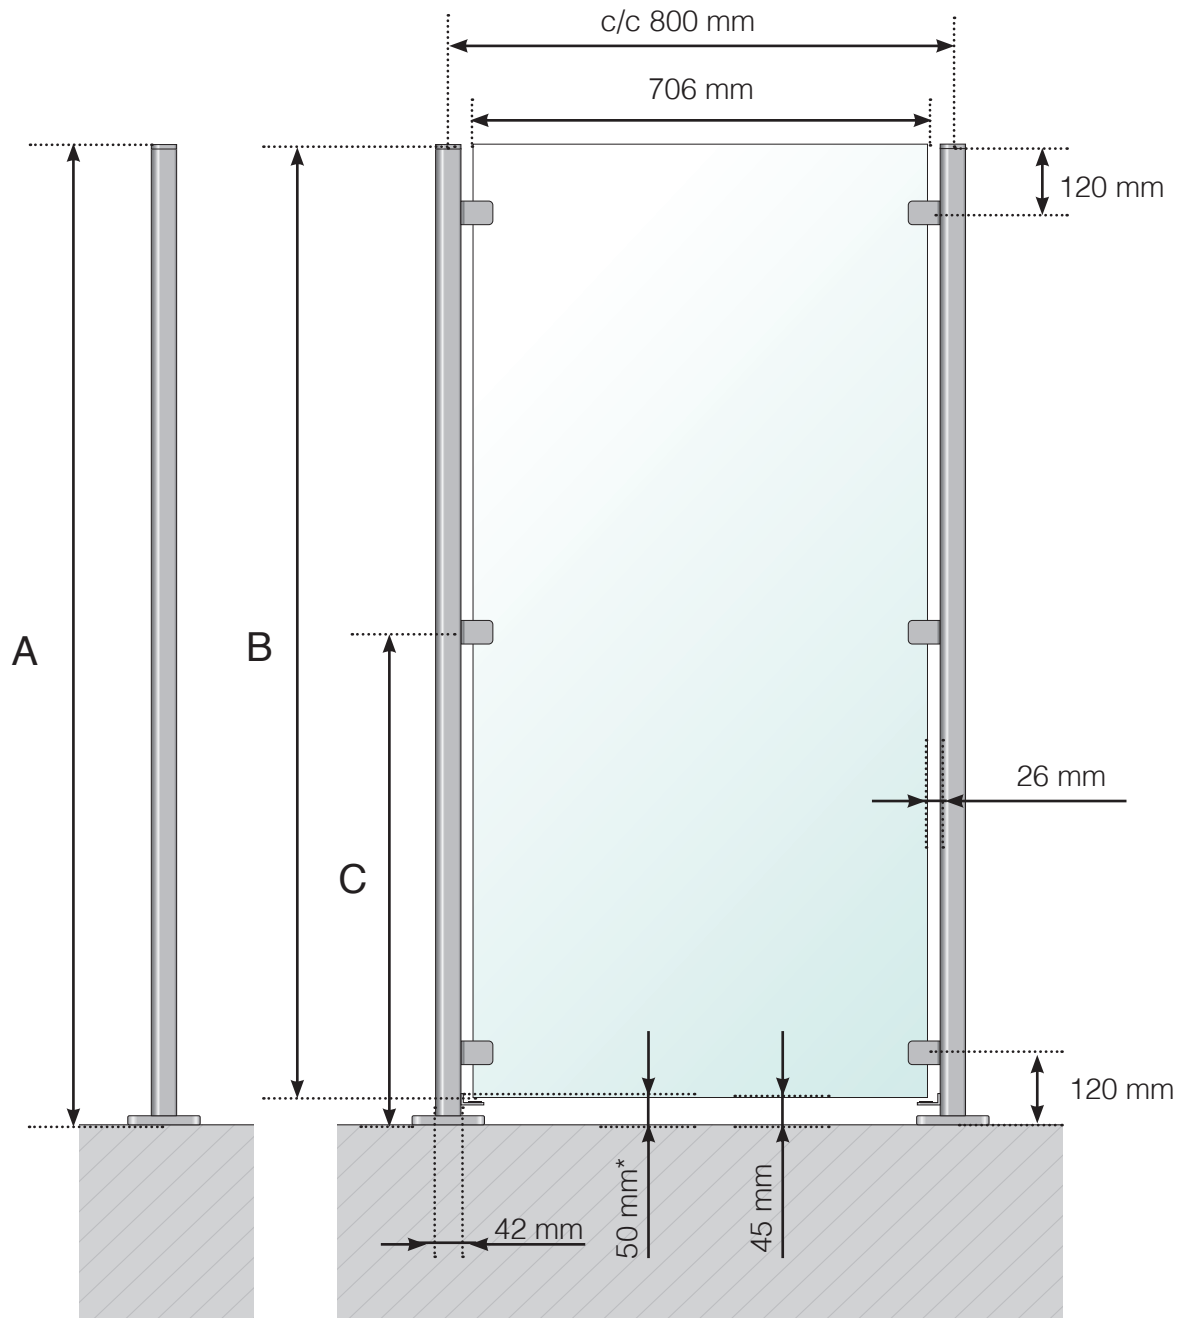

DIMENSIONS

BRISE-VENT : ACIER INOXYDABLE AVEC PIED

- A - Hauteur totale du brise-vent
- B - Hauteur du panneau de verre
- C - Hauteur de la fixation à partir de la surface du sol

* Protection supplémentaire anti-chute en option

A - Hauteur totale du brise-vent

B - Hauteur du panneau de verre

C - Hauteur de la fixation à partir de la surface du sol

D - Hauteur de la fixation supplémentaire à partir de la surface du sol. **Remarque!** Seulement pour le prolongement d'un garde-corps de 800 ou 900 mm de hauteur.

C - Hauteur de la fixation à partir de la surface du sol

D - Hauteur de la fixation supplémentaire à partir de la surface du sol. **Remarque!** Seulement pour le prolongement d'un garde-corps de 800 ou 900 mm de hauteur.