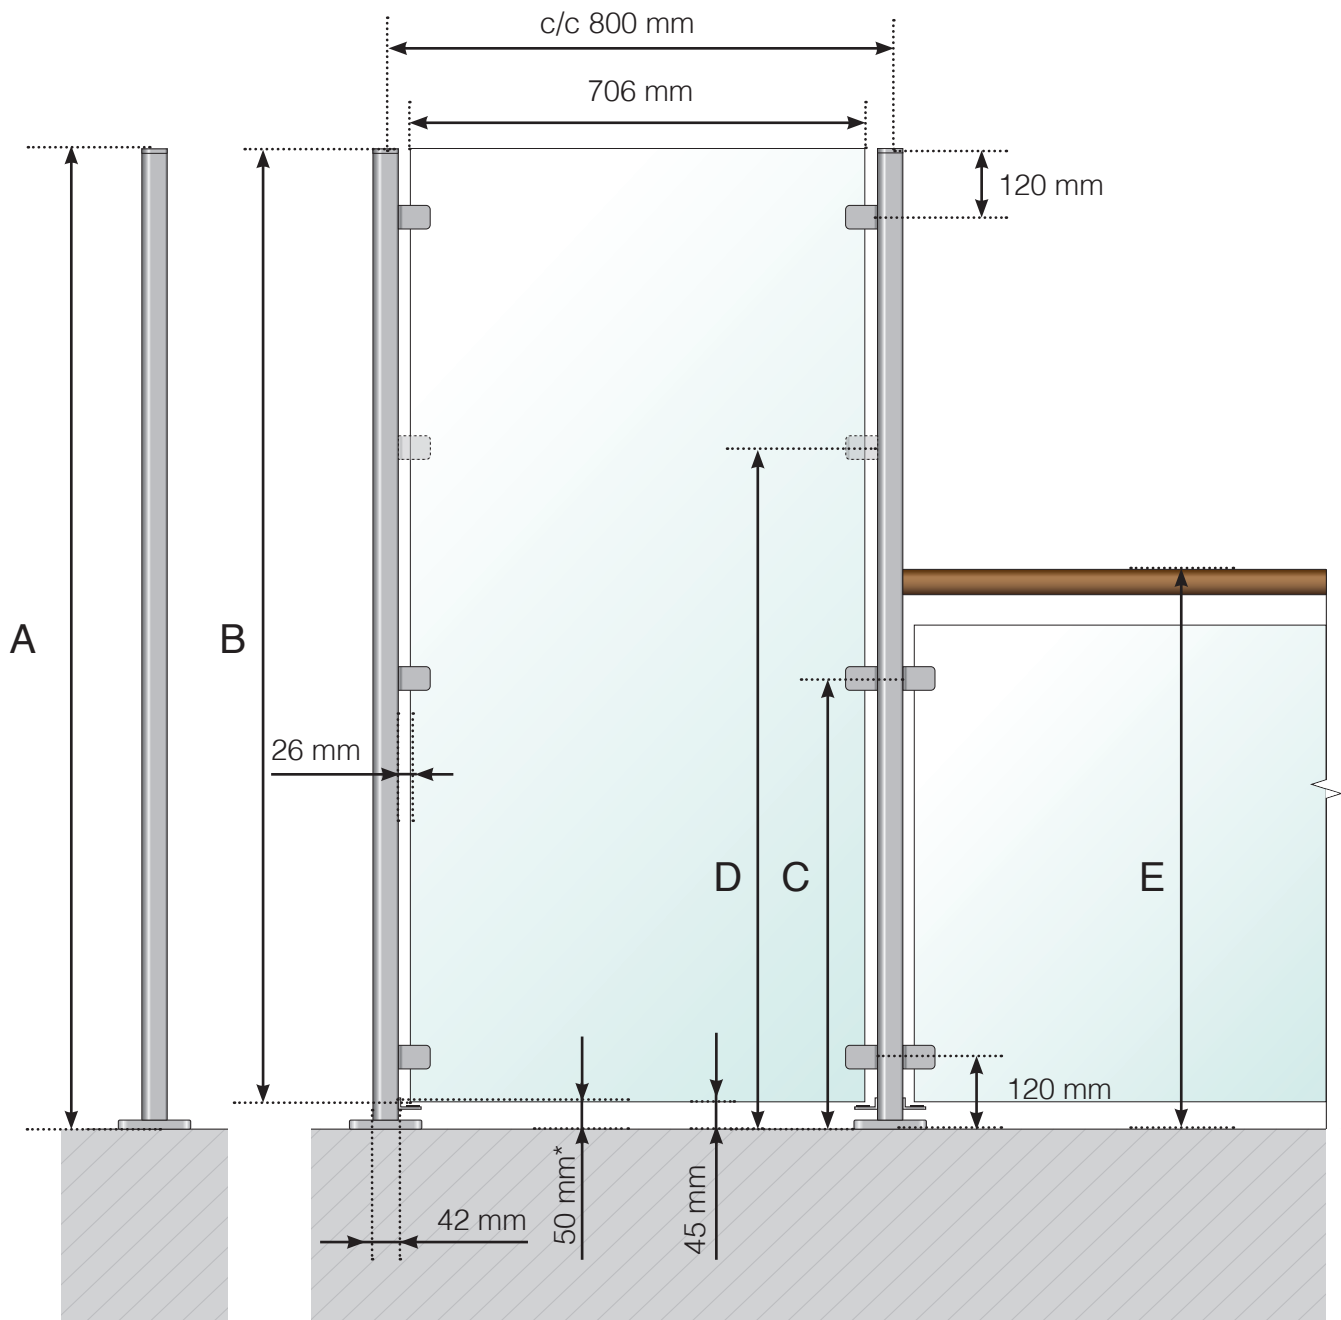

DIMENSIONS

BRISE-VENT : ACIER INOXYDABLE AVEC PIED

- A - Hauteur totale du brise-vent
- B - Hauteur du panneau de verre
- C - Hauteur de la fixation à partir de la surface du sol

* Protection supplémentaire anti-chute en option

A - Hauteur totale du brise-vent

B - Hauteur du panneau de verre

C - Hauteur de la fixation à partir de la surface du sol

D - Hauteur de la fixation supplémentaire à partir de la surface du sol. **Remarque!** Seulement pour le prolongement d'un garde-corps de 800 ou 900 mm de hauteur.

18/05/21 v.2.0

MAISONDUGARDE-CORPS.CH

DIMENSIONS

BRISE-VENT : ACIER INOXYDABLE AVEC PIED. GARDE-CORPS DE PROLONGEMENT AVEC MAIN COURANTE EN BOIS.

A - Hauteur totale du brise-vent

B - Hauteur du panneau de verre

C - Hauteur de la fixation à partir de la surface du sol

D - Hauteur de la fixation supplémentaire à partir de la surface du sol. **Remarque!** Seulement pour le prolongement d'un garde-corps de 800 ou 900 mm de hauteur.