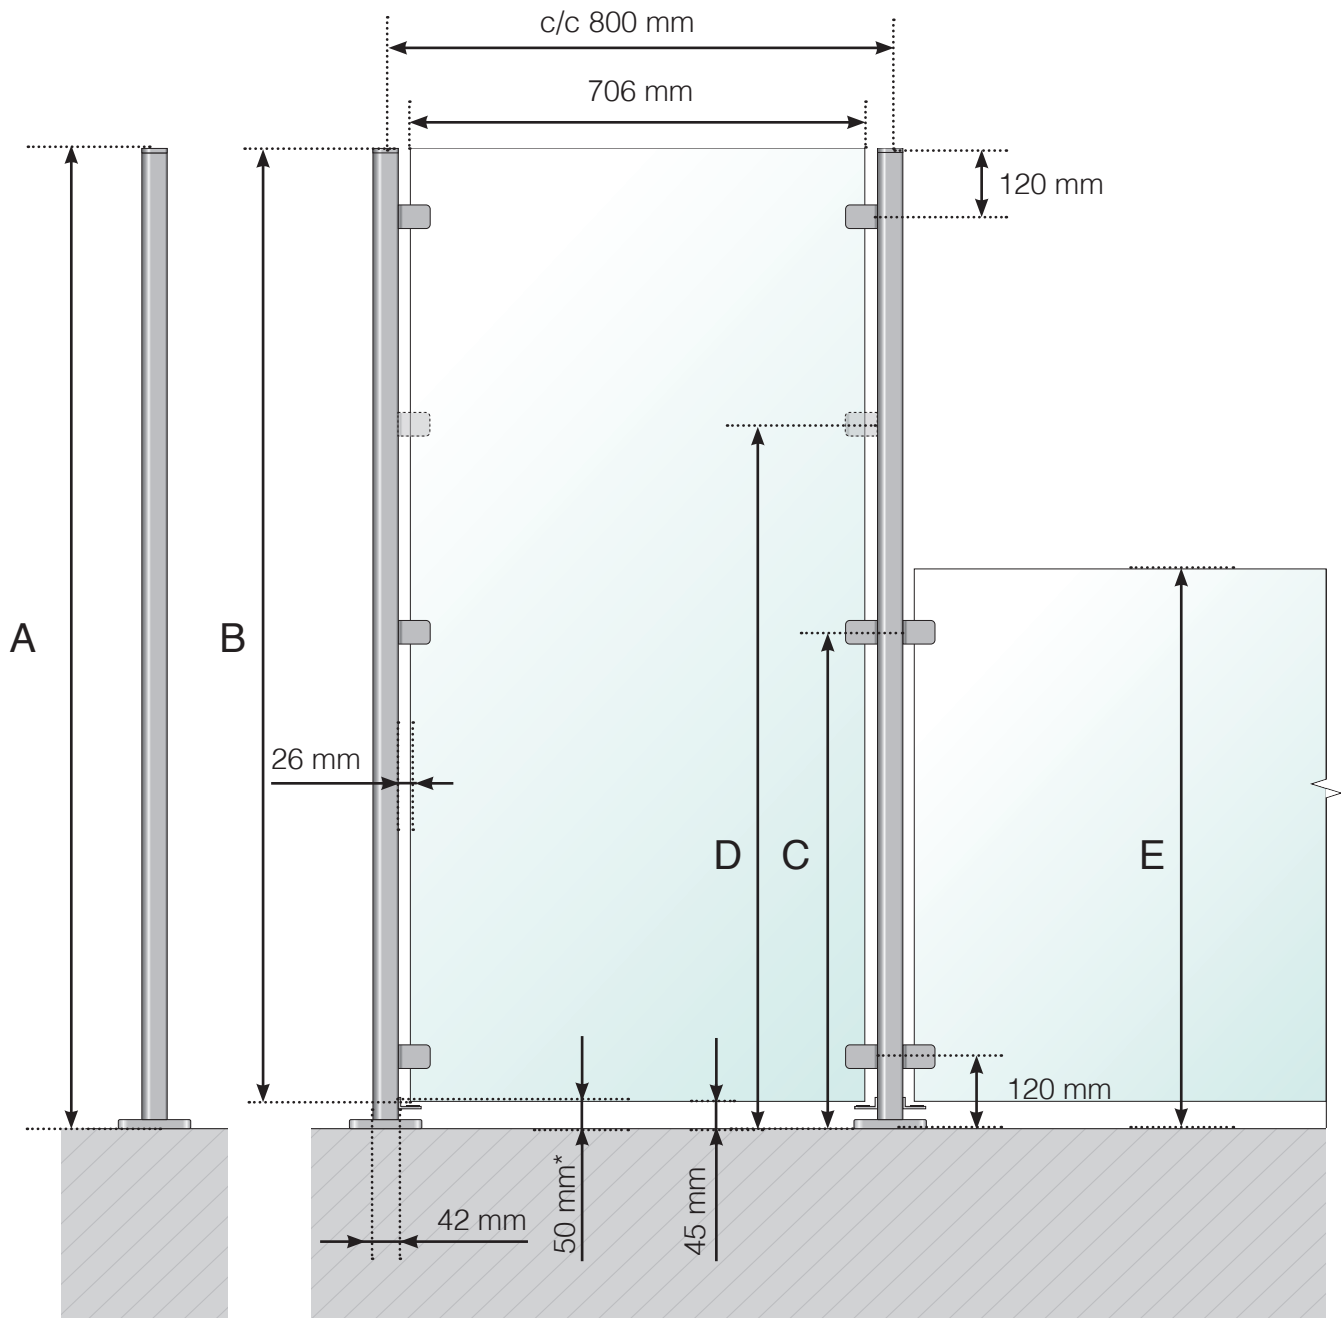

DIMENSIONS

BRISE-VENT : ACIER INOXYDABLE AVEC PIED

- A - Hauteur totale du brise-vent
- B - Hauteur du panneau de verre
- C - Hauteur de la fixation à partir de la surface du sol

* Protection supplémentaire anti-chute en option

C - Hauteur de la fixation à partir de la surface du sol

D - Hauteur de la fixation supplémentaire à partir de la surface du sol. **Remarque!** Seulement pour le prolongement d'un garde-corps de 800 ou 900 mm de hauteur.

E - Hauteur totale du garde-corps de prolongement

* Protection supplémentaire anti-chute en option

Veillez noter que les dessins ne sont pas à l'échelle.

© Räckesbutiken Sweden AB - www.maisondugarde-corps.ch

18/05/21 v.2.0

DIMENSIONS

BRISE-VENT : ACIER INOXYDABLE AVEC PIED. GARDE-CORPS DE PROLONGEMENT SANS MAIN COURANTE.

A - Hauteur totale du brise-vent

B - Hauteur du panneau de verre

C - Hauteur de la fixation à partir de la surface du sol