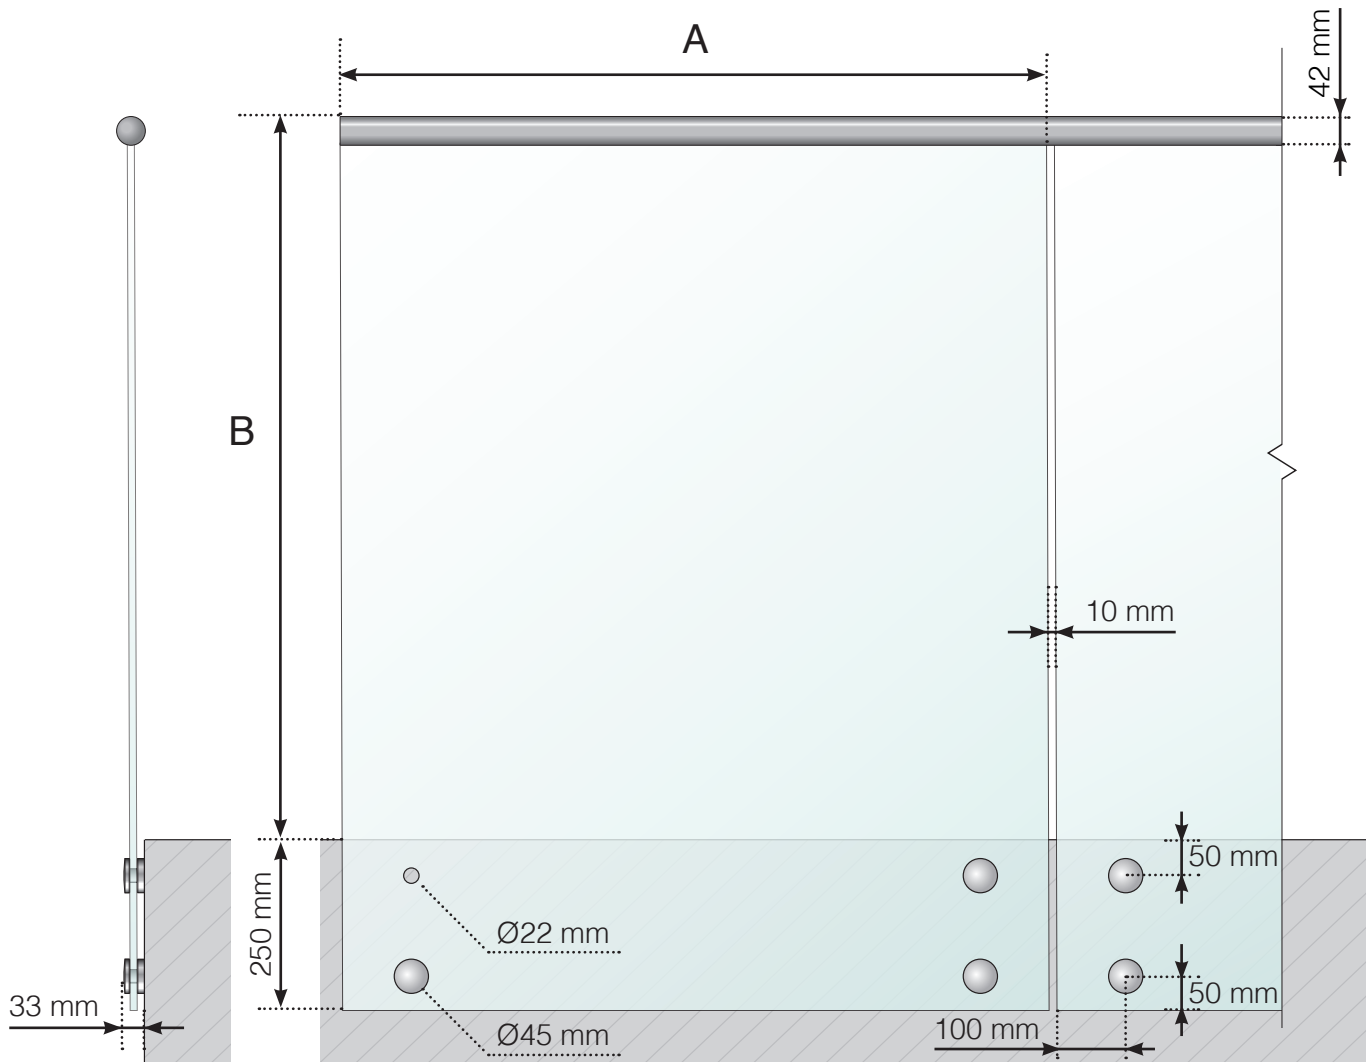

DIMENSIONS

GARDE-CORPS SANS MONTANTS AVEC ENTRETOISES ET MAIN-COURANTE INOX

A - Largeur du verre en fonction de la longueur totale du garde-corps et du nombre de sections
B - Hauteur totale du garde-corps à partir du sol

DIMENSIONS

GARDE-CORPS SANS MONTANTS AVEC ENTRETOISES ET MAIN-COURANTE BOIS

A - Largeur du verre en fonction de la longueur totale du garde-corps et du nombre de sections
B - Hauteur totale du garde-corps à partir du sol

A - Largeur du verre en fonction de la longueur totale du garde-corps et du nombre de sections
B - Hauteur totale du garde-corps à partir du sol

Veillez noter que les dessins ne sont pas à l'échelle.

© Räckesbutiken Sweden AB - www.maisondugarde-corps.ch
2018-03-27 v.1.0