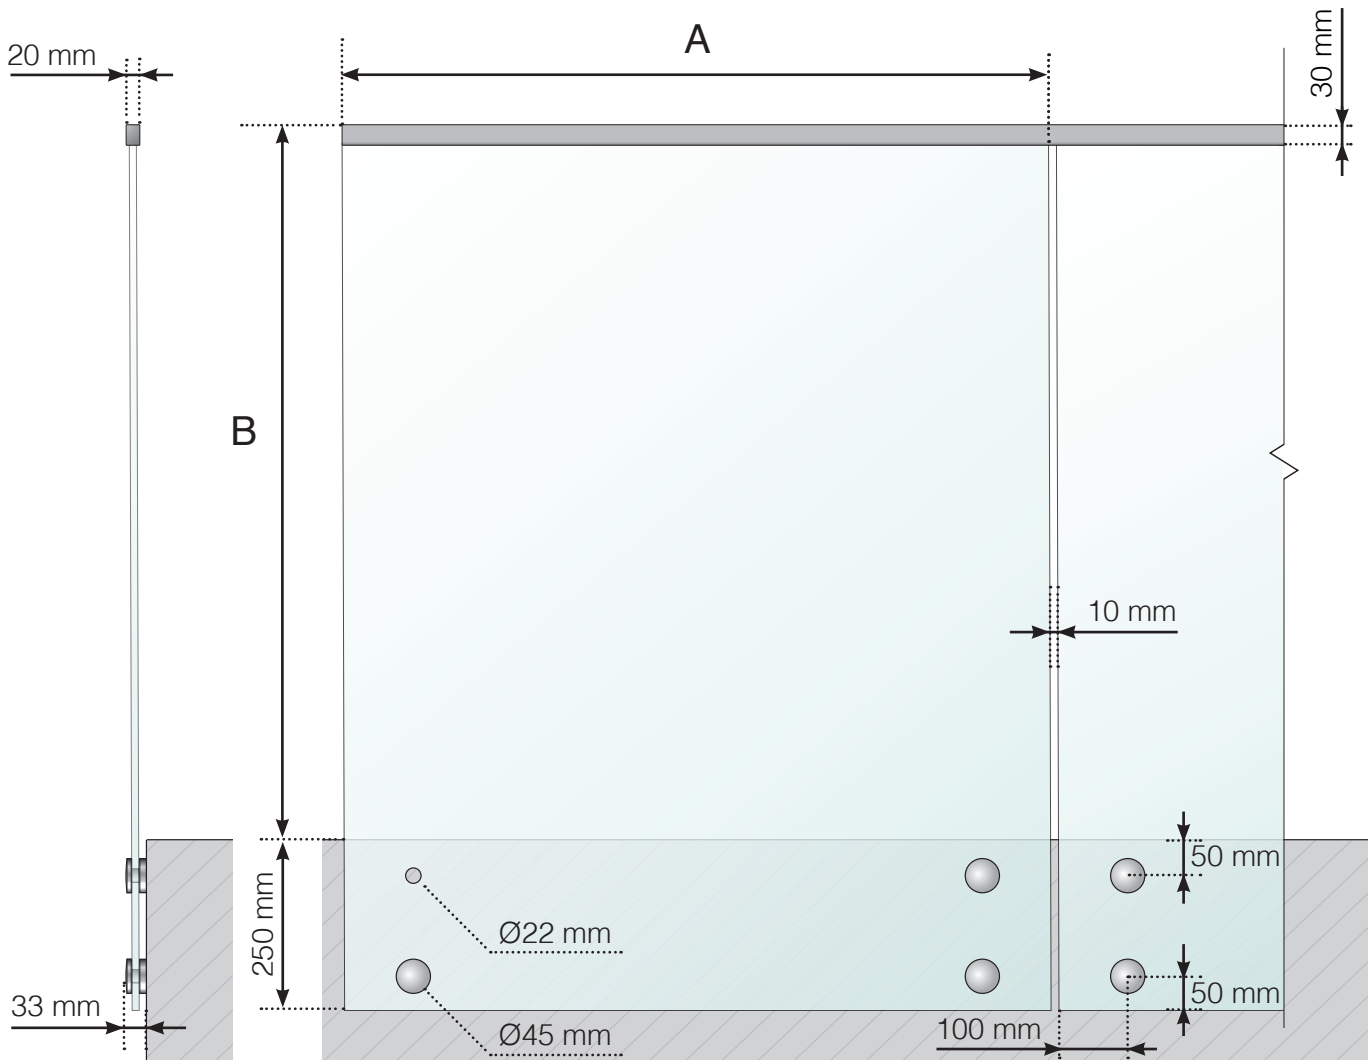

DIMENSIONS

GARDE-CORPS SANS MONTANTS AVEC ENTRETOISES ET MAIN-COURANTE INOX

A - Largeur du verre en fonction de la longueur totale du garde-corps et du nombre de sections
B - Hauteur totale du garde-corps à partir du sol

DIMENSIONS

GARDE-CORPS SANS MONTANTS AVEC ENTRETOISES ET MAIN-COURANTE BOIS

A - Largeur du verre en fonction de la longueur totale du garde-corps et du nombre de sections
B - Hauteur totale du garde-corps à partir du sol

Veillez noter que les dessins ne sont pas à l'échelle.

© Räckesbutiken Sweden AB - www.maisondugarde-corps.ch
2018-03-27 v.1.0

MAISONDUGARDE-CORPS.CH

DIMENSIONS

GARDE-CORPS SANS MONTANTS AVEC ENTRETOISES ET MAIN-COURANTE ALU

A - Largeur du verre en fonction de la longueur totale du garde-corps et du nombre de sections
B - Hauteur totale du garde-corps à partir du sol

Veillez noter que les dessins ne sont pas à l'échelle.

© Räckesbutiken Sweden AB - www.maisondugarde-corps.ch
2018-03-27 v.1.0