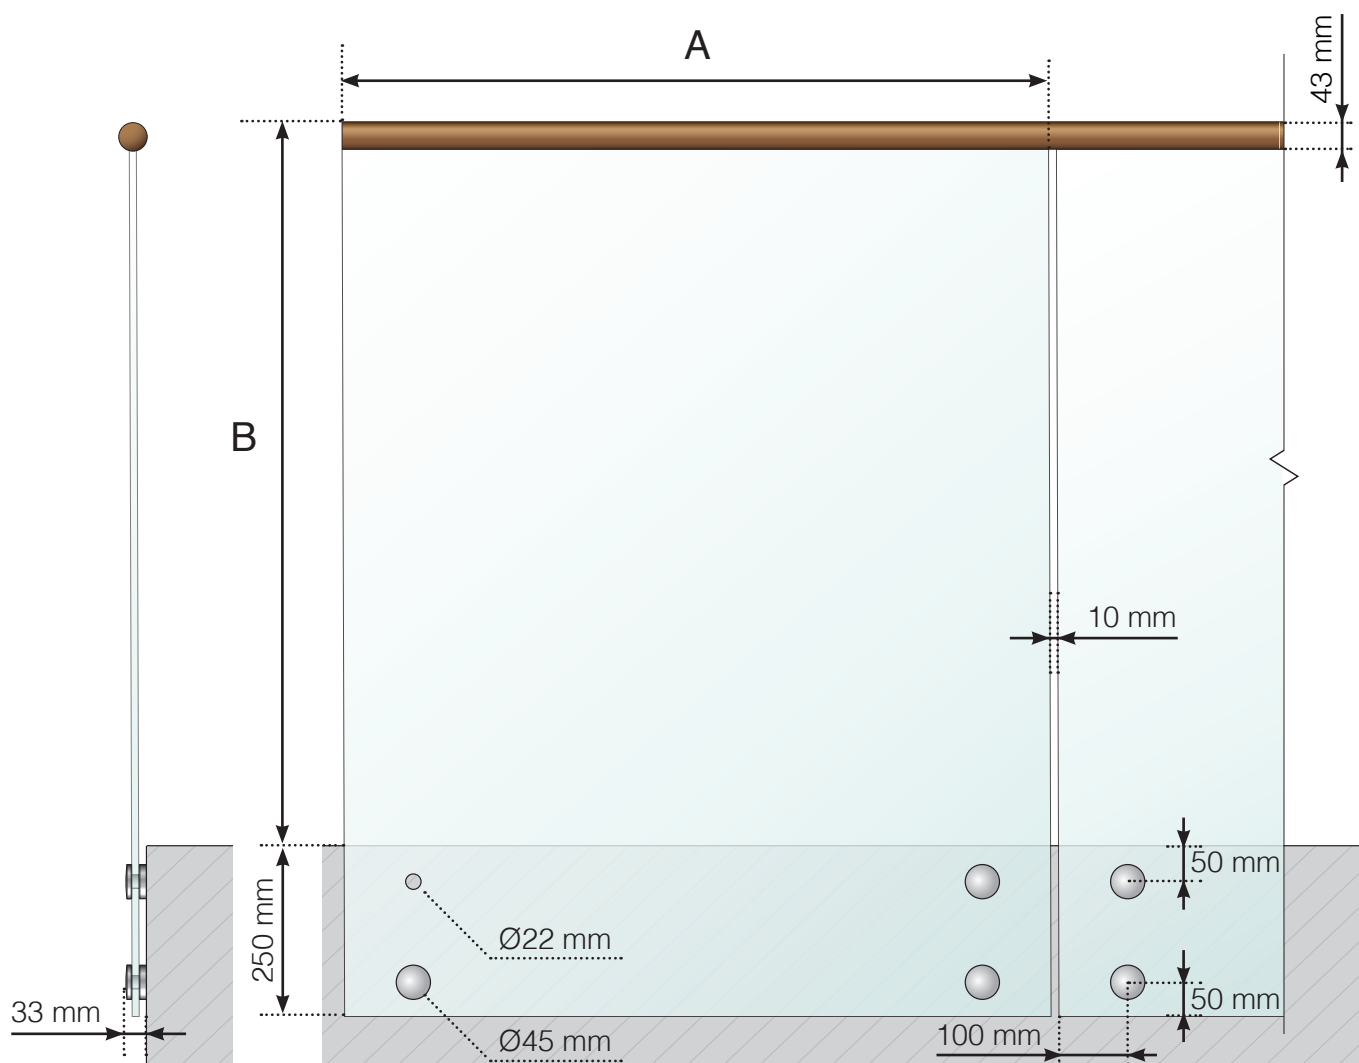

DIMENSIONS

GARDE-CORPS SANS MONTANTS AVEC ENTRETOISES ET MAIN-COURANTE INOX

A - Largeur du verre en fonction de la longueur totale du garde-corps et du nombre de sections
B - Hauteur totale du garde-corps à partir du sol

DIMENSIONS

GARDE-CORPS SANS MONTANTS AVEC ENTRETOISES ET MAIN-COURANTE BOIS

A - Largeur du verre en fonction de la longueur totale du garde-corps et du nombre de sections
B - Hauteur totale du garde-corps à partir du sol

A - Largeur du verre en fonction de la longueur totale du garde-corps et du nombre de sections
B - Hauteur totale du garde-corps à partir du sol

Veillez noter que les dessins ne sont pas à l'échelle.

© Räckesbutiken Sweden AB - www.maisondugarde-corps.ch
2018-03-27 v.1.0