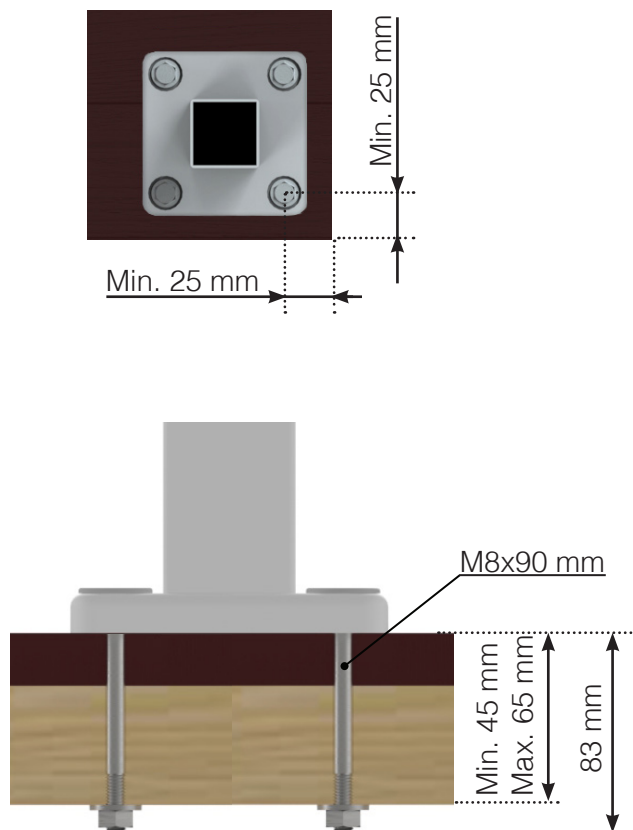

INFORMATIONS SUR LES VIS

MISE EN PLACE – MONTANTS ALU AVEC EMBASES

VIS POUR FIXATION DANS LE BOIS

VIS TRAVERSANTE FIXATION AVEC BOULON

VIS À BETON

INFORMATIONS SUR LES VIS

MISE EN PLACE – MONTANTS ALU EN NEZ DE DALLE

VIS POUR FIXATION DANS LE BOIS

VIS TRAVERSANTE FIXATION AVEC BOULON

VIS À BETON

Veillez noter que les dessins ne sont pas à l'échelle.

© Räckesbutiken Sweden AB - www.maisondugarde-corps.ch

30/06/20 v.1.0