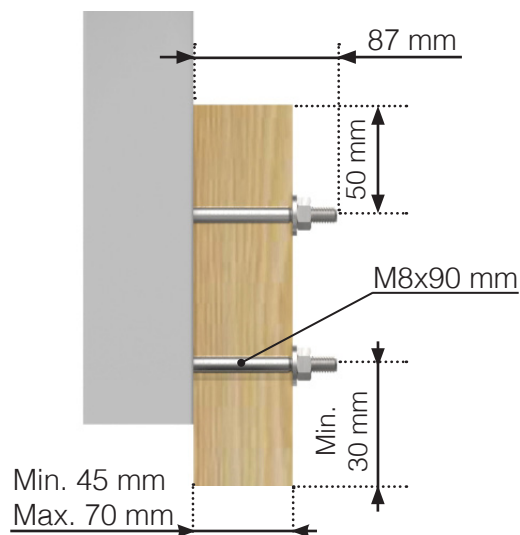

INFORMATIONS SUR LES VIS

MISE EN PLACE – MONTANTS ALU AVEC EMBASES

VIS POUR FIXATION DANS LE BOIS

VIS TRAVERSANTE FIXATION AVEC BOULON

VIS À BETON

INFORMATIONS SUR LES VIS

MISE EN PLACE – MONTANTS ALU EN NEZ DE DALLE

VIS POUR FIXATION DANS LE BOIS

VIS TRAVERSANTE FIXATION AVEC BOULON

VIS À BETON

Veillez noter que les dessins ne sont pas à l'échelle.

© Räckesbutiken Sweden AB - www.maisondugarde-corps.ch

30/06/20 v.1.0