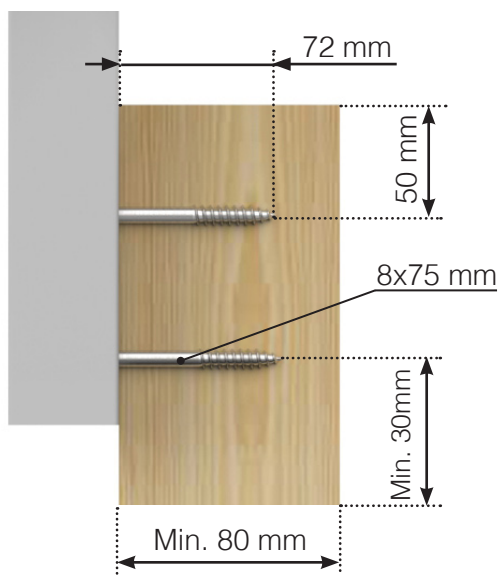

INFORMATIONS SUR LES VIS

MISE EN PLACE – MONTANTS ALU AVEC EMBASES

VIS POUR FIXATION DANS LE BOIS

VIS TRAVERSANTE FIXATION AVEC BOULON

VIS À BETON

INFORMATIONS SUR LES VIS

MISE EN PLACE – MONTANTS ALU EN NEZ DE DALLE

VIS POUR FIXATION DANS LE BOIS

VIS TRAVERSANTE FIXATION AVEC BOULON

VIS À BETON

Veillez noter que les dessins ne sont pas à l'échelle.

© Räckesbutiken Sweden AB - www.maisondugarde-corps.ch

30/06/20 v.1.0