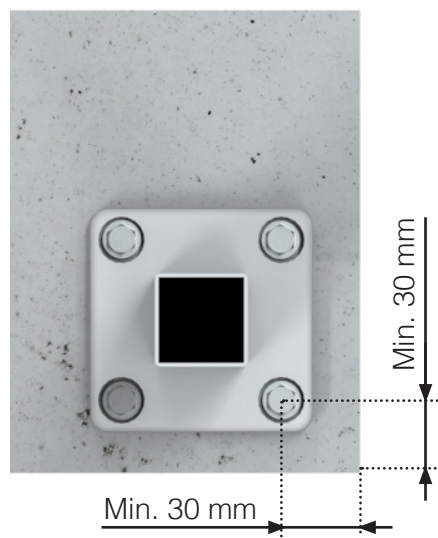

INFORMATIONS SUR LES VIS

MISE EN PLACE – MONTANTS ALU AVEC EMBASES

VIS POUR FIXATION DANS LE BOIS

VIS TRAVERSANTE FIXATION AVEC BOULON

VIS À BETON

INFORMATIONS SUR LES VIS

MISE EN PLACE – MONTANTS ALU EN NEZ DE DALLE

VIS POUR FIXATION DANS LE BOIS

VIS TRAVERSANTE FIXATION AVEC BOULON

VIS À BETON

Veillez noter que les dessins ne sont pas à l'échelle.

© Räckesbutiken Sweden AB - www.maisondugarde-corps.ch

30/06/20 v.1.0