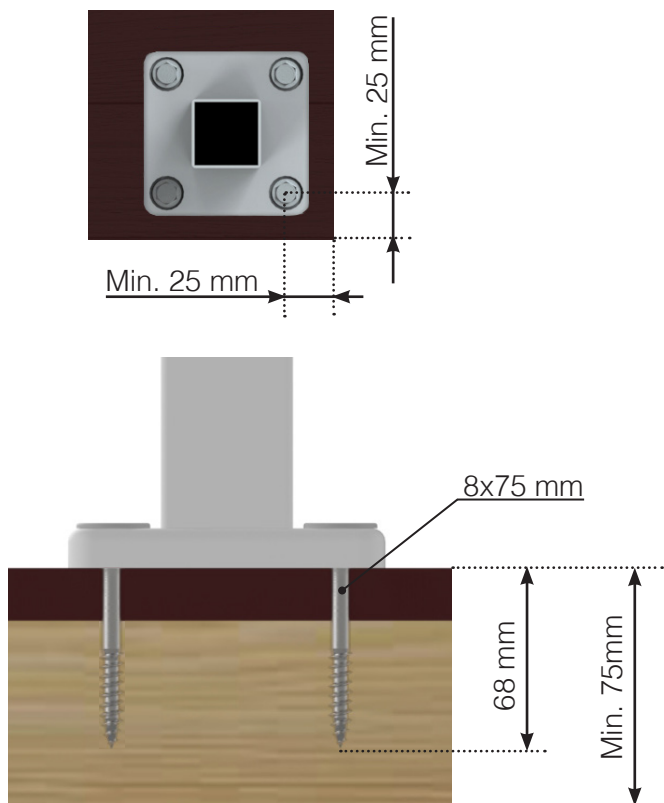

INFORMATIONS SUR LES VIS

MISE EN PLACE – MONTANTS ALU AVEC EMBASES

VIS POUR FIXATION DANS LE BOIS

VIS TRAVERSANTE FIXATION AVEC BOULON

VIS À BETON

INFORMATIONS SUR LES VIS

MISE EN PLACE – MONTANTS ALU EN NEZ DE DALLE

VIS POUR FIXATION DANS LE BOIS

VIS TRAVERSANTE FIXATION AVEC BOULON

VIS À BETON

Veillez noter que les dessins ne sont pas à l'échelle.

© Räckesbutiken Sweden AB - www.maisondugarde-corps.ch

30/06/20 v.1.0