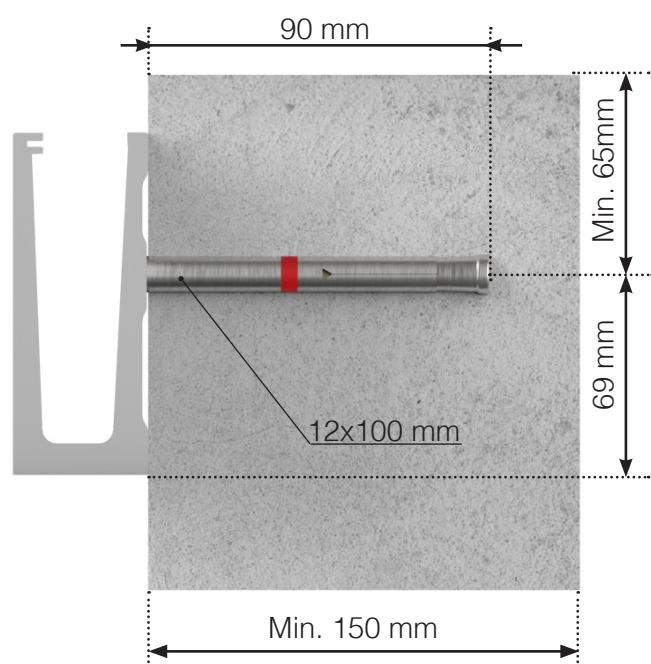

INFORMATIONS SUR LES VIS

MISE EN PLACE – PROFILÉS DE SOL

VIS POUR FIXATION DANS LE BOIS

VIS À BETON

Veillez noter que les dessins ne sont pas à l'échelle.

© Räckesbutiken Sweden AB - www.maisondugarde-corps.ch

15/03/21 v.1.0

MAISONDUGARDE-CORPS.CH

INFORMATIONS SUR LES VIS

MISE EN PLACE – PROFILÉS EN NEZ DE DALLE

VIS POUR FIXATION DANS LE BOIS

VIS À BETON

Veillez noter que les dessins ne sont pas à l'échelle.

© Räckesbutiken Sweden AB - www.maisondugarde-corps.ch

15/03/21 v.1.0

INFORMATIONS SUR LES VIS

MISE EN PLACE – ENTRETOISES DE FIXATION

VIS POUR FIXATION DANS LE BOIS

VIS À BETON

* - **Remarque!** Chevilles pour béton NON inclus.

INFORMATIONS SUR LES VIS

MISE EN PLACE – MONTANTS ALU AVEC EMBASES