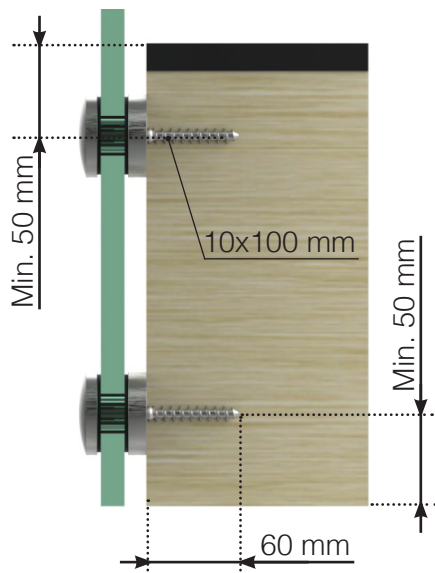

15/03/21 v.1.0

MAISONDUGARDE-CORPS.CH

INFORMATIONS SUR LES VIS

MISE EN PLACE – PROFILÉS EN NEZ DE DALLE

VIS POUR FIXATION DANS LE BOIS

VIS À BETON

Veillez noter que les dessins ne sont pas à l'échelle.

© Räckesbutiken Sweden AB - www.maisondugarde-corps.ch

15/03/21 v.1.0

INFORMATIONS SUR LES VIS

MISE EN PLACE – ENTRETOISES DE FIXATION

VIS POUR FIXATION DANS LE BOIS

VIS À BETON

* - **Remarque!** Chevilles pour béton NON inclus.

INFORMATIONS SUR LES VIS

MISE EN PLACE – MONTANTS ALU AVEC EMBASES