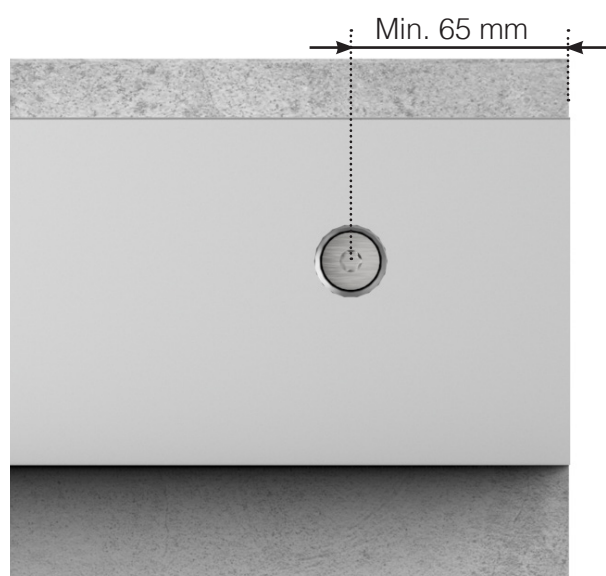

15/03/21 v.1.0

MAISONDUGARDE-CORPS.CH

INFORMATIONS SUR LES VIS

MISE EN PLACE – PROFILÉS EN NEZ DE DALLE

VIS POUR FIXATION DANS LE BOIS

VIS À BETON

Veillez noter que les dessins ne sont pas à l'échelle.

© Räckesbutiken Sweden AB - www.maisondugarde-corps.ch

15/03/21 v.1.0

INFORMATIONS SUR LES VIS

MISE EN PLACE – ENTRETOISES DE FIXATION

VIS POUR FIXATION DANS LE BOIS

VIS À BETON

* - **Remarque!** Chevilles pour béton NON inclus.

INFORMATIONS SUR LES VIS

MISE EN PLACE – MONTANTS ALU AVEC EMBASES