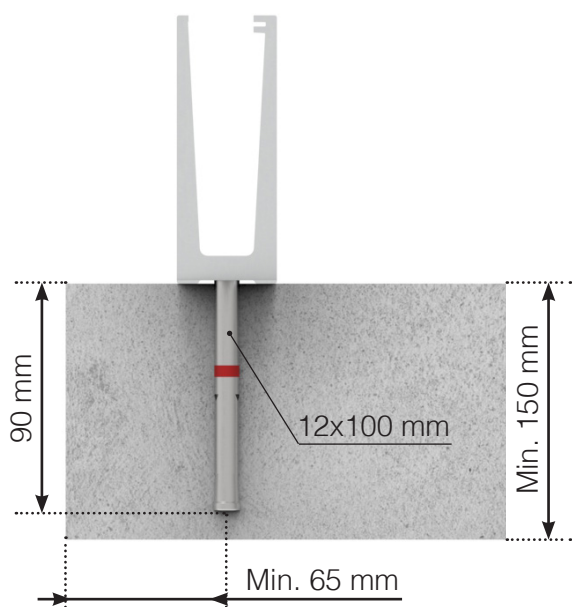

INFORMATIONS SUR LES VIS

MISE EN PLACE – PROFILÉS DE SOL

VIS POUR FIXATION DANS LE BOIS

VIS À BETON

Veillez noter que les dessins ne sont pas à l'échelle.

© Räckesbutiken Sweden AB - www.maisondugarde-corps.ch

15/03/21 v.1.0

MAISONDUGARDE-CORPS.CH

INFORMATIONS SUR LES VIS

MISE EN PLACE – PROFILÉS EN NEZ DE DALLE

VIS POUR FIXATION DANS LE BOIS

VIS À BETON

Veillez noter que les dessins ne sont pas à l'échelle.

© Räckesbutiken Sweden AB - www.maisondugarde-corps.ch

15/03/21 v.1.0

INFORMATIONS SUR LES VIS

MISE EN PLACE – ENTRETOISES DE FIXATION

VIS POUR FIXATION DANS LE BOIS

VIS À BETON

* - **Remarque!** Chevilles pour béton NON inclus.

INFORMATIONS SUR LES VIS

MISE EN PLACE – MONTANTS ALU AVEC EMBASES

VIS POUR FIXATION DANS LE BOIS

VIS TRAVERSANTE FIXATION AVEC BOULON

VIS À BETON

INFORMATIONS SUR LES VIS

MISE EN PLACE – MONTANTS ALU EN NEZ DE DALLE

VIS POUR FIXATION DANS LE BOIS

VIS TRAVERSANTE FIXATION AVEC BOULON