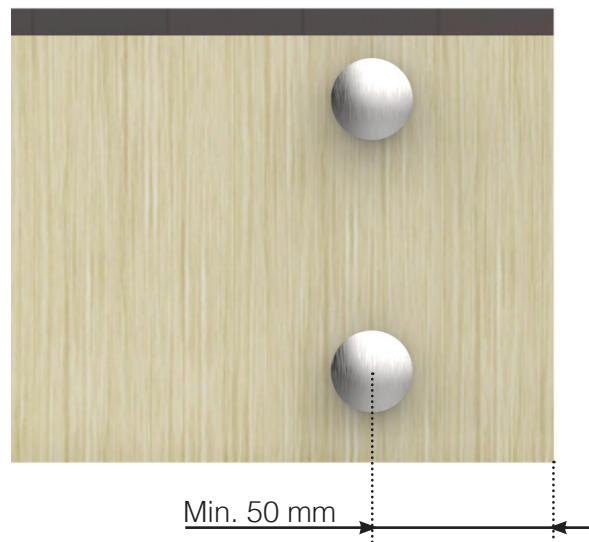

15/03/21 v.1.0

MAISONDUGARDE-CORPS.CH

INFORMATIONS SUR LES VIS

MISE EN PLACE – PROFILÉS EN NEZ DE DALLE

VIS POUR FIXATION DANS LE BOIS

VIS À BETON

Veillez noter que les dessins ne sont pas à l'échelle.

© Räckesbutiken Sweden AB - www.maisondugarde-corps.ch

15/03/21 v.1.0

INFORMATIONS SUR LES VIS

MISE EN PLACE – ENTRETOISES DE FIXATION

VIS POUR FIXATION DANS LE BOIS

VIS À BETON

* - **Remarque!** Chevilles pour béton NON inclus.

INFORMATIONS SUR LES VIS

MISE EN PLACE – MONTANTS ALU AVEC EMBASES