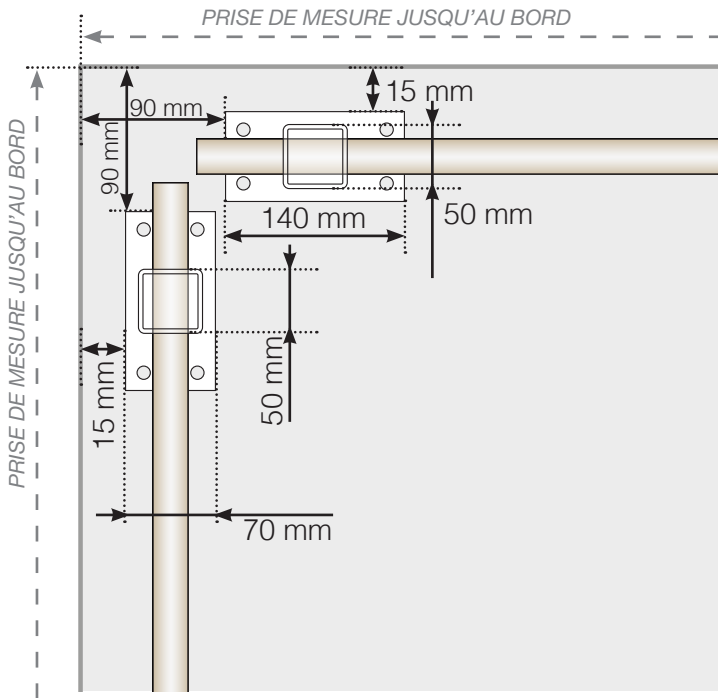

MODÈLE DE MESURE

VERTO

VEUILLEZ NOTER QUE LES DESSINS NE SONT PAS À L'ÉCHELLE

© Räckesbutiken Sweden AB - www.gelaenderladen.ch

2026-03-07 v.1.0

GELÄNDERLADEN.CH

MODÈLE DE MESURE

POSITIONNEMENT - POTEaux EN ALUMINIUM AVEC EMBASE PROFIL 50X70

ANGLE SORTANT

ANGLE SORTANT NON 90°

ANGLE RENTRANT NON 90°

ANGLE RENTRANT

FINITION

AUTO-PORTANT / CONTRE MUR

VEUILLEZ NOTER QUE LES DESSINS NE SONT PAS À L'ÉCHELLE

© Räckesbutiken Sweden AB - www.gelaenderladen.ch
2026-03-07 v.1.0

MODÈLE DE MESURE

POSITIONNEMENT - POTEAUX EN ALUMINIUM AVEC EMBASE PROFIL 50X50

ANGLE EXTÉRIEUR

ANGLE EXTÉRIEUR NON 90°

ANGLE INTÉRIEUR NON 90°

ANGLE INTÉRIEUR

FINITION

AUTO-PORTANT / CONTRE MUR