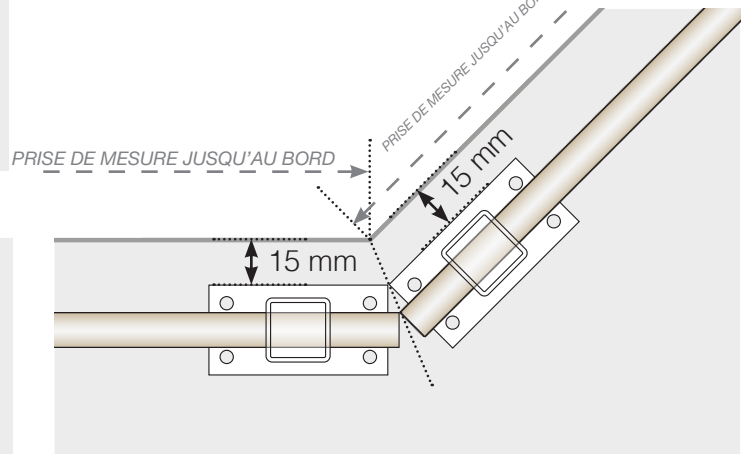

MODÈLE DE MESURE

VERTO

VEUILLEZ NOTER QUE LES DESSINS NE SONT PAS À L'ÉCHELLE

© Räckesbutiken Sweden AB - www.gelaenderladen.ch

2026-03-07 v.1.0

GELÄNDERLADEN.CH

MODÈLE DE MESURE

POSITIONNEMENT - POTEaux EN ALUMINIUM AVEC EMBASE PROFIL 50X70

ANGLE SORTANT

ANGLE SORTANT NON 90°

ANGLE RENTRANT NON 90°

ANGLE RENTRANT

FINITION

AUTO-PORTANT / CONTRE MUR

VEUILLEZ NOTER QUE LES DESSINS NE SONT PAS À L'ÉCHELLE

© Räckesbutiken Sweden AB - www.gelaenderladen.ch
2026-03-07 v.1.0

MODÈLE DE MESURE

POSITIONNEMENT - POTEAUX EN ALUMINIUM AVEC EMBASE PROFIL 50X50

ANGLE EXTÉRIEUR

ANGLE EXTÉRIEUR NON 90°

ANGLE INTÉRIEUR NON 90°

ANGLE INTÉRIEUR

FINITION

AUTO-PORTANT / CONTRE MUR