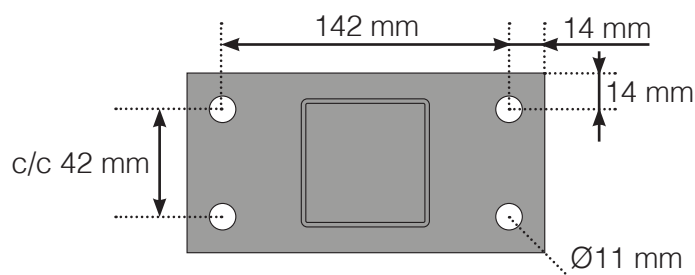

ANGLE SORTANT

ANGLE SORTANT NON 90°

ANGLE RENTRANT NON 90°

ANGLE RENTRANT

FINITION

AUTO-PORTANT / CONTRE MUR

VEUILLEZ NOTER QUE LES DESSINS NE SONT PAS À L'ÉCHELLE

© Räckesbutiken Sweden AB - www.gelaenderladen.ch
2026-03-07 v.1.0

MODÈLE DE MESURE

POSITIONNEMENT - POTEAUX EN ALUMINIUM AVEC EMBASE PROFIL 50X50

ANGLE EXTÉRIEUR

ANGLE EXTÉRIEUR NON 90°

ANGLE INTÉRIEUR NON 90°

ANGLE INTÉRIEUR

FINITION

AUTO-PORTANT / CONTRE MUR