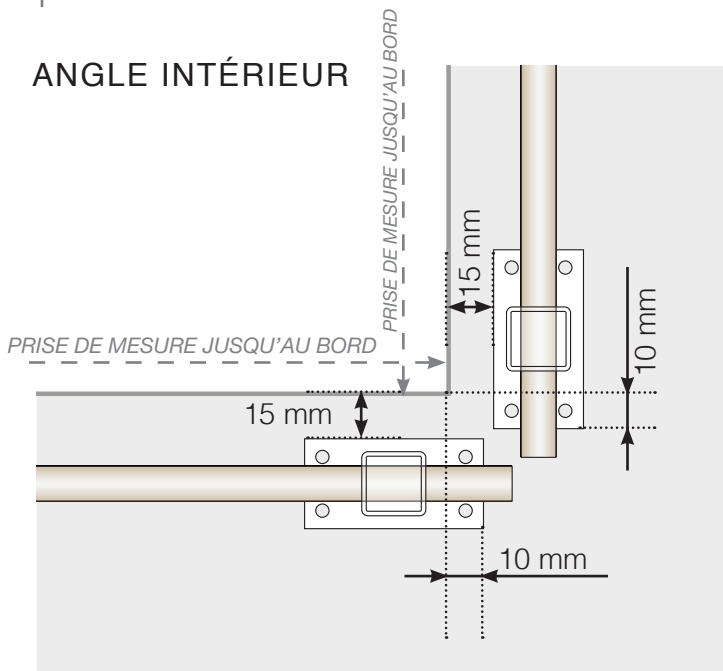

MODÈLE DE MESURE

VERTO

VEUILLEZ NOTER QUE LES DESSINS NE SONT PAS À L'ÉCHELLE

© Räckesbutiken Sweden AB - www.gelaenderladen.ch

2026-03-07 v.1.0

GELÄNDERLADEN.CH

MODÈLE DE MESURE

POSITIONNEMENT - POTEaux EN ALUMINIUM AVEC EMBASE PROFIL 50X70

ANGLE SORTANT

ANGLE SORTANT NON 90°

ANGLE RENTRANT NON 90°

ANGLE RENTRANT

FINITION

AUTO-PORTANT / CONTRE MUR

VEUILLEZ NOTER QUE LES DESSINS NE SONT PAS À L'ÉCHELLE

© Räckesbutiken Sweden AB - www.gelaenderladen.ch
2026-03-07 v.1.0

MODÈLE DE MESURE

POSITIONNEMENT - POTEAUX EN ALUMINIUM AVEC EMBASE PROFIL 50X50

ANGLE EXTÉRIEUR

ANGLE EXTÉRIEUR NON 90°

ANGLE INTÉRIEUR NON 90°

ANGLE INTÉRIEUR

FINITION

AUTO-PORTANT / CONTRE MUR