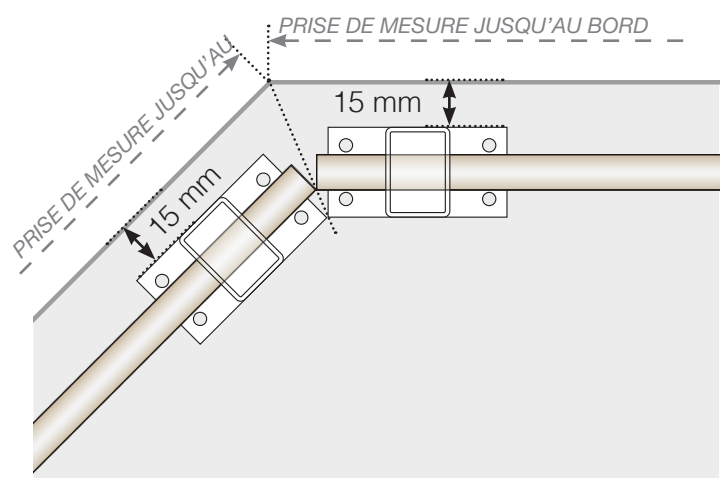

MODÈLE DE MESURE

VERTO

VEUILLEZ NOTER QUE LES DESSINS NE SONT PAS À L'ÉCHELLE

© Räckesbutiken Sweden AB - www.gelaenderladen.ch

2026-03-07 v.1.0

GELÄNDERLADEN.CH

MODÈLE DE MESURE

POSITIONNEMENT - POTEaux EN ALUMINIUM AVEC EMBASE PROFIL 50X70

ANGLE SORTANT

ANGLE SORTANT NON 90°

ANGLE RENTRANT NON 90°

ANGLE RENTRANT

FINITION

AUTO-PORTANT / CONTRE MUR

VEUILLEZ NOTER QUE LES DESSINS NE SONT PAS À L'ÉCHELLE

© Räckesbutiken Sweden AB - www.gelaenderladen.ch
2026-03-07 v.1.0

MODÈLE DE MESURE

POSITIONNEMENT - POTEAUX EN ALUMINIUM AVEC EMBASE PROFIL 50X50

ANGLE EXTÉRIEUR

ANGLE EXTÉRIEUR NON 90°

ANGLE INTÉRIEUR NON 90°

ANGLE INTÉRIEUR

FINITION

AUTO-PORTANT / CONTRE MUR