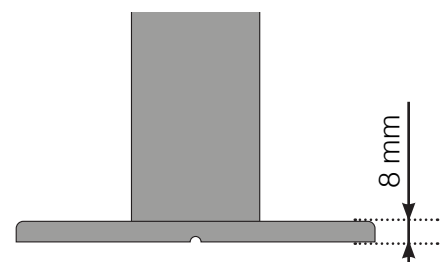

MODÈLE DE MESURE

VERTO

VEUILLEZ NOTER QUE LES DESSINS NE SONT PAS À L'ÉCHELLE

© Räckesbutiken Sweden AB - www.gelaenderladen.ch

2026-03-07 v.1.0

GELÄNDERLADEN.CH

MODÈLE DE MESURE

POSITIONNEMENT - POTEaux EN ALUMINIUM AVEC EMBASE PROFIL 50X70

ANGLE SORTANT

ANGLE SORTANT NON 90°

ANGLE RENTRANT NON 90°

ANGLE RENTRANT

FINITION

AUTO-PORTANT / CONTRE MUR

VEUILLEZ NOTER QUE LES DESSINS NE SONT PAS À L'ÉCHELLE

© Räckesbutiken Sweden AB - www.gelaenderladen.ch
2026-03-07 v.1.0

MODÈLE DE MESURE

POSITIONNEMENT - POTEAUX EN ALUMINIUM AVEC EMBASE PROFIL 50X50

ANGLE EXTÉRIEUR

ANGLE EXTÉRIEUR NON 90°

ANGLE INTÉRIEUR NON 90°

ANGLE INTÉRIEUR

FINITION

AUTO-PORTANT / CONTRE MUR