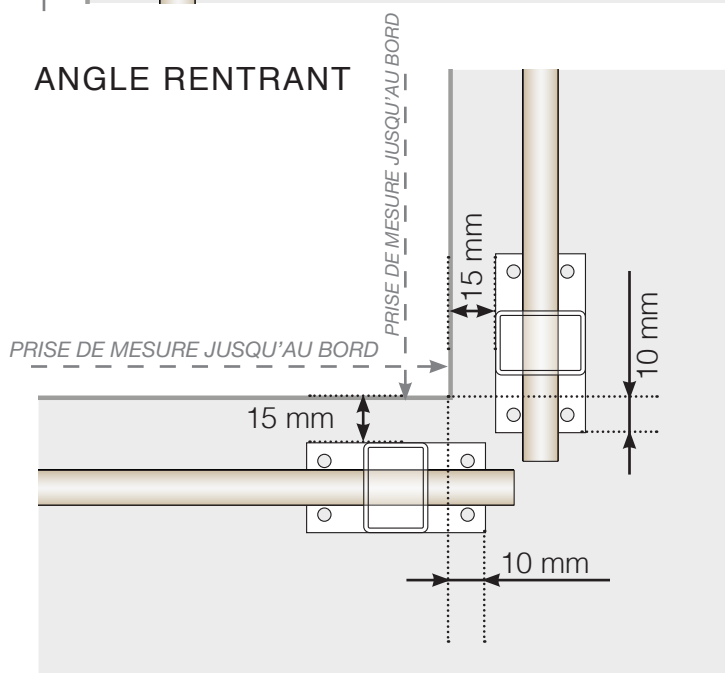

MODÈLE DE MESURE

VERTO

VEUILLEZ NOTER QUE LES DESSINS NE SONT PAS À L'ÉCHELLE

© Räckesbutiken Sweden AB - www.gelaenderladen.ch

2026-03-07 v.1.0

GELÄNDERLADEN.CH

MODÈLE DE MESURE

POSITIONNEMENT - POTEaux EN ALUMINIUM AVEC EMBASE PROFIL 50X70

ANGLE SORTANT

ANGLE SORTANT NON 90°

ANGLE RENTRANT NON 90°

ANGLE RENTRANT

FINITION

AUTO-PORTANT / CONTRE MUR

VEUILLEZ NOTER QUE LES DESSINS NE SONT PAS À L'ÉCHELLE

© Räckesbutiken Sweden AB - www.gelaenderladen.ch
2026-03-07 v.1.0

MODÈLE DE MESURE

POSITIONNEMENT - POTEAUX EN ALUMINIUM AVEC EMBASE PROFIL 50X50

ANGLE EXTÉRIEUR

ANGLE EXTÉRIEUR NON 90°

ANGLE INTÉRIEUR NON 90°

ANGLE INTÉRIEUR

FINITION

AUTO-PORTANT / CONTRE MUR