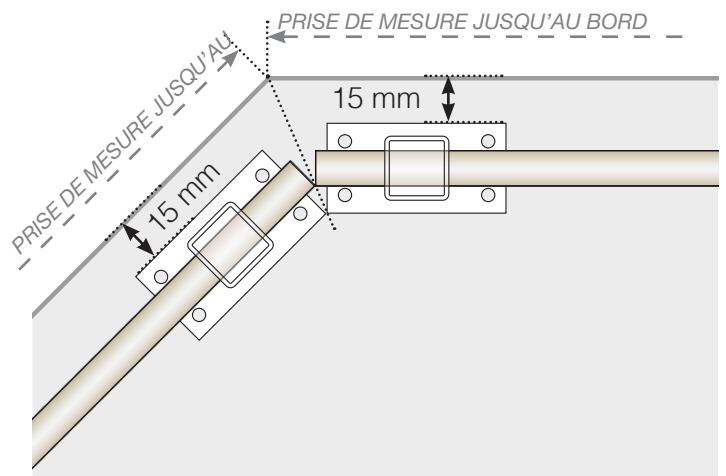

MODÈLE DE MESURE

VERTO

VEUILLEZ NOTER QUE LES DESSINS NE SONT PAS À L'ÉCHELLE

© Räckesbutiken Sweden AB - www.gelaenderladen.ch

2026-03-07 v.1.0

GELÄNDERLADEN.CH

MODÈLE DE MESURE

POSITIONNEMENT - POTEaux EN ALUMINIUM AVEC EMBASE PROFIL 50X70

ANGLE SORTANT

ANGLE SORTANT NON 90°

ANGLE RENTRANT NON 90°

ANGLE RENTRANT

FINITION

AUTO-PORTANT / CONTRE MUR

VEUILLEZ NOTER QUE LES DESSINS NE SONT PAS À L'ÉCHELLE

© Räckesbutiken Sweden AB - www.gelaenderladen.ch
2026-03-07 v.1.0

MODÈLE DE MESURE

POSITIONNEMENT - POTEAUX EN ALUMINIUM AVEC EMBASE PROFIL 50X50

ANGLE EXTÉRIEUR

ANGLE EXTÉRIEUR NON 90°

ANGLE INTÉRIEUR NON 90°

ANGLE INTÉRIEUR

FINITION

AUTO-PORTANT / CONTRE MUR