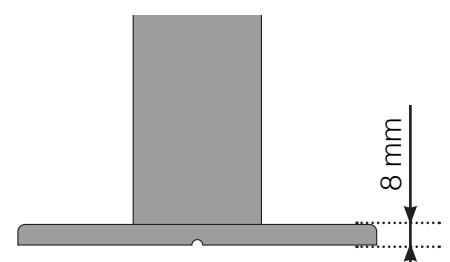

MODÈLE DE MESURE

VERTO

VEUILLEZ NOTER QUE LES DESSINS NE SONT PAS À L'ÉCHELLE

© Räckesbutiken Sweden AB - www.gelaenderladen.ch

2026-03-07 v.1.0

GELÄNDERLADEN.CH

MODÈLE DE MESURE

POSITIONNEMENT - POTEaux EN ALUMINIUM AVEC EMBASE PROFIL 50X70

ANGLE SORTANT

ANGLE SORTANT NON 90°

ANGLE RENTRANT NON 90°

ANGLE RENTRANT

FINITION

AUTO-PORTANT / CONTRE MUR

VEUILLEZ NOTER QUE LES DESSINS NE SONT PAS À L'ÉCHELLE

© Räckesbutiken Sweden AB - www.gelaenderladen.ch
2026-03-07 v.1.0

MODÈLE DE MESURE

POSITIONNEMENT - POTEAUX EN ALUMINIUM AVEC EMBASE PROFIL 50X50

ANGLE EXTÉRIEUR

ANGLE EXTÉRIEUR NON 90°

ANGLE INTÉRIEUR NON 90°

ANGLE INTÉRIEUR

FINITION

AUTO-PORTANT / CONTRE MUR