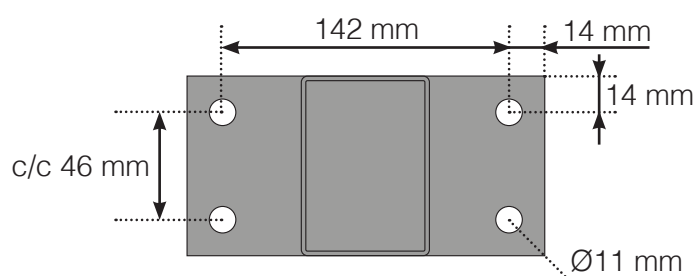

MODÈLE DE MESURE

VERTO

VEUILLEZ NOTER QUE LES DESSINS NE SONT PAS À L'ÉCHELLE

© Räckesbutiken Sweden AB - www.gelaenderladen.ch

2026-03-07 v.1.0

GELÄNDERLADEN.CH

MODÈLE DE MESURE

POSITIONNEMENT - POTEaux EN ALUMINIUM AVEC EMBASE PROFIL 50X70

ANGLE SORTANT

ANGLE SORTANT NON 90°

ANGLE RENTRANT NON 90°

ANGLE RENTRANT

FINITION

AUTO-PORTANT / CONTRE MUR

VEUILLEZ NOTER QUE LES DESSINS NE SONT PAS À L'ÉCHELLE

© Räckesbutiken Sweden AB - www.gelaenderladen.ch
2026-03-07 v.1.0

MODÈLE DE MESURE

POSITIONNEMENT - POTEAUX EN ALUMINIUM AVEC EMBASE PROFIL 50X50

ANGLE EXTÉRIEUR

ANGLE EXTÉRIEUR NON 90°

ANGLE INTÉRIEUR NON 90°

ANGLE INTÉRIEUR

FINITION

AUTO-PORTANT / CONTRE MUR