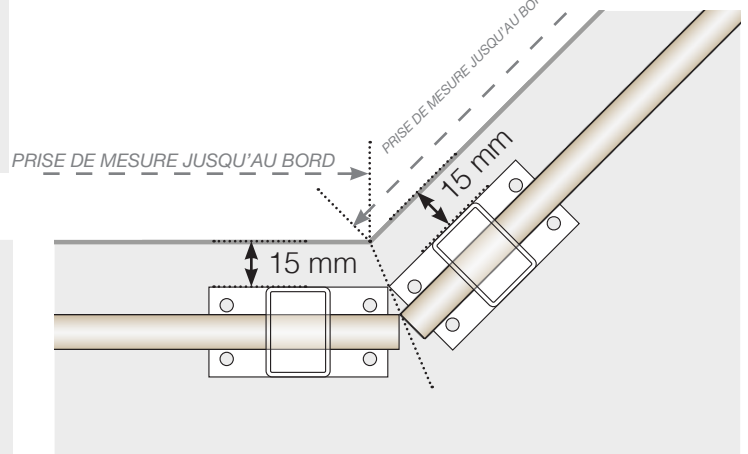

MODÈLE DE MESURE

VERTO

VEUILLEZ NOTER QUE LES DESSINS NE SONT PAS À L'ÉCHELLE

© Räckesbutiken Sweden AB - www.gelaenderladen.ch

2026-03-07 v.1.0

GELÄNDERLADEN.CH

MODÈLE DE MESURE

POSITIONNEMENT - POTEaux EN ALUMINIUM AVEC EMBASE PROFIL 50X70

ANGLE SORTANT

ANGLE SORTANT NON 90°

ANGLE RENTRANT NON 90°

ANGLE RENTRANT

FINITION

AUTO-PORTANT / CONTRE MUR

VEUILLEZ NOTER QUE LES DESSINS NE SONT PAS À L'ÉCHELLE

© Räckesbutiken Sweden AB - www.gelaenderladen.ch
2026-03-07 v.1.0

MODÈLE DE MESURE

POSITIONNEMENT - POTEAUX EN ALUMINIUM AVEC EMBASE PROFIL 50X50

ANGLE EXTÉRIEUR

ANGLE EXTÉRIEUR NON 90°

ANGLE INTÉRIEUR NON 90°

ANGLE INTÉRIEUR

FINITION

AUTO-PORTANT / CONTRE MUR