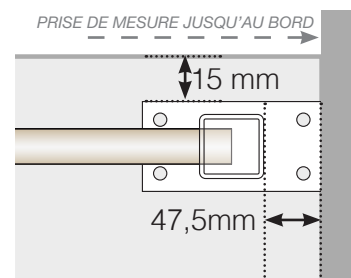

MODÈLE DE MESURE

VERTO

VEUILLEZ NOTER QUE LES DESSINS NE SONT PAS À L'ÉCHELLE

© Räckesbutiken Sweden AB - www.gelaenderladen.ch

2026-03-07 v.1.0

GELÄNDERLADEN.CH

MODÈLE DE MESURE

POSITIONNEMENT - POTEaux EN ALUMINIUM AVEC EMBASE PROFIL 50X70

ANGLE SORTANT

ANGLE SORTANT NON 90°

ANGLE RENTRANT NON 90°

ANGLE RENTRANT

FINITION

AUTO-PORTANT / CONTRE MUR

VEUILLEZ NOTER QUE LES DESSINS NE SONT PAS À L'ÉCHELLE

© Räckesbutiken Sweden AB - www.gelaenderladen.ch
2026-03-07 v.1.0

MODÈLE DE MESURE

POSITIONNEMENT - POTEAUX EN ALUMINIUM AVEC EMBASE PROFIL 50X50

ANGLE EXTÉRIEUR

ANGLE EXTÉRIEUR NON 90°

ANGLE INTÉRIEUR NON 90°

ANGLE INTÉRIEUR

FINITION

AUTO-PORTANT / CONTRE MUR