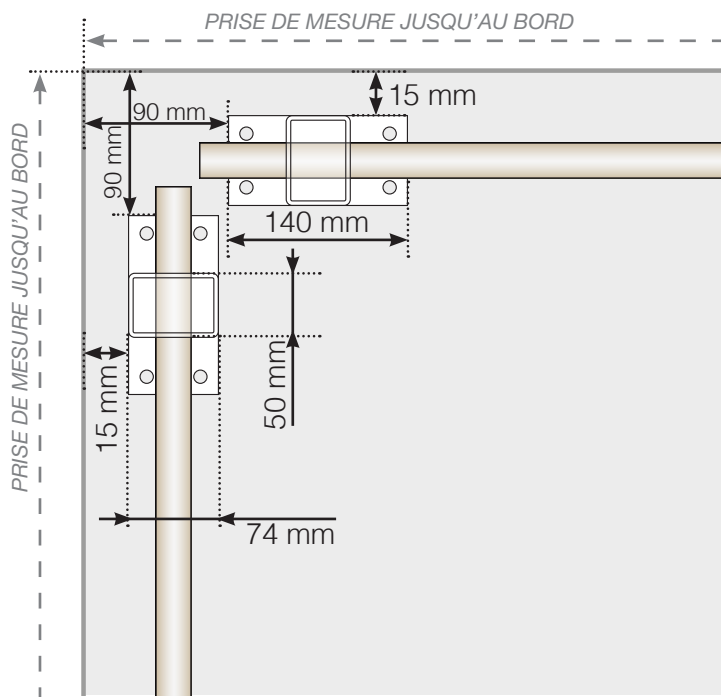

MODÈLE DE MESURE

VERTO

VEUILLEZ NOTER QUE LES DESSINS NE SONT PAS À L'ÉCHELLE

© Räckesbutiken Sweden AB - www.gelaenderladen.ch

2026-03-07 v.1.0

GELÄNDERLADEN.CH

MODÈLE DE MESURE

POSITIONNEMENT - POTEaux EN ALUMINIUM AVEC EMBASE PROFIL 50X70

ANGLE SORTANT

ANGLE SORTANT NON 90°

ANGLE RENTRANT NON 90°

ANGLE RENTRANT

FINITION

AUTO-PORTANT / CONTRE MUR

VEUILLEZ NOTER QUE LES DESSINS NE SONT PAS À L'ÉCHELLE

© Räckesbutiken Sweden AB - www.gelaenderladen.ch
2026-03-07 v.1.0

MODÈLE DE MESURE

POSITIONNEMENT - POTEAUX EN ALUMINIUM AVEC EMBASE PROFIL 50X50

ANGLE EXTÉRIEUR

ANGLE EXTÉRIEUR NON 90°

ANGLE INTÉRIEUR NON 90°

ANGLE INTÉRIEUR

FINITION

AUTO-PORTANT / CONTRE MUR