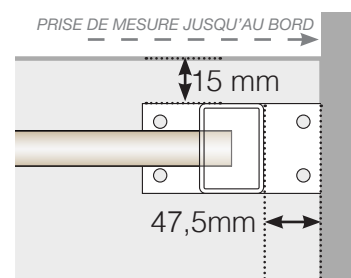

MODÈLE DE MESURE

VERTO

VEUILLEZ NOTER QUE LES DESSINS NE SONT PAS À L'ÉCHELLE

© Räckesbutiken Sweden AB - www.gelaenderladen.ch

2026-03-07 v.1.0

GELÄNDERLADEN.CH

MODÈLE DE MESURE

POSITIONNEMENT - POTEaux EN ALUMINIUM AVEC EMBASE PROFIL 50X70

ANGLE SORTANT

ANGLE SORTANT NON 90°

ANGLE RENTRANT NON 90°

ANGLE RENTRANT

FINITION

AUTO-PORTANT / CONTRE MUR

VEUILLEZ NOTER QUE LES DESSINS NE SONT PAS À L'ÉCHELLE

© Räckesbutiken Sweden AB - www.gelaenderladen.ch
2026-03-07 v.1.0

MODÈLE DE MESURE

POSITIONNEMENT - POTEAUX EN ALUMINIUM AVEC EMBASE PROFIL 50X50

ANGLE EXTÉRIEUR

ANGLE EXTÉRIEUR NON 90°

ANGLE INTÉRIEUR NON 90°

ANGLE INTÉRIEUR

FINITION

AUTO-PORTANT / CONTRE MUR